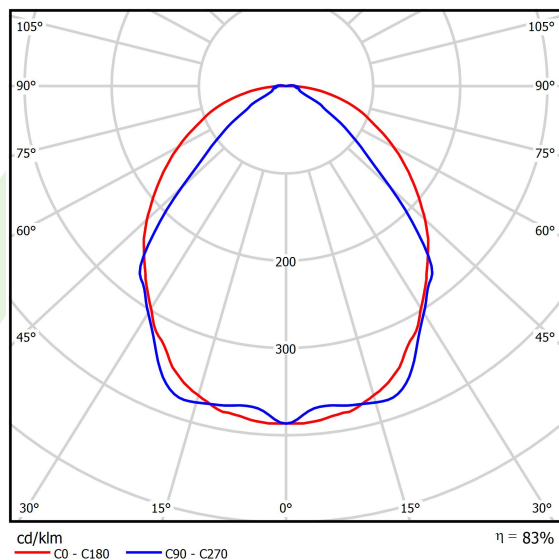

Dane mechaniczne

Montaż	na zwieszakach
Materiał	aluminium
Kolor	RAL 9016 (biały)
Przesłona	OPTICS (układ optyczny oparty na soczewkach)
Odporność mechaniczna	IK04
Waga [kg]	2
Wymiary [mm]	1144 x 48 x 70

Fotometria