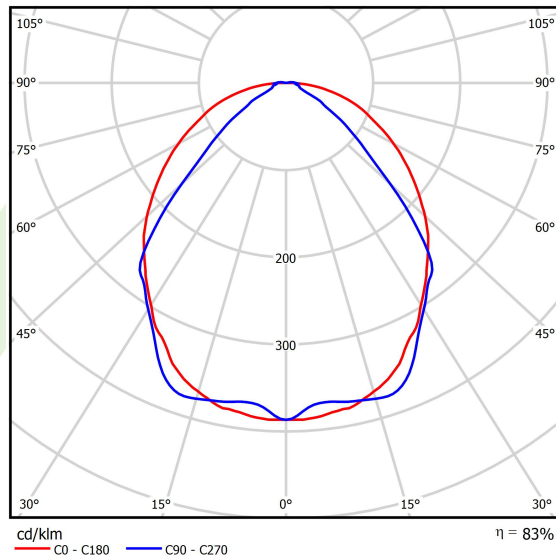

Produkt: X-LINE SLIM L-DOWN LED 2600 OPTICS-WIDE E 34 840 / L-1144MM S-1,5M**Indeks:** 19.4090.1321.34

Opis

Oprawa wykonana z profilu aluminiowego. Dystrybucja światła tylko w dolną półprzestrzeń (L-DOWN). W porównaniu z tradycyjnym X-Line LED, zmniejszone zostały gabaryty oprawy, a całość została zamknięta w wąskim na 48 mm profilu liniowym, co dodało produktowi bardziej eleganckiej formy. W X-Line Slim zastosowano układ optyczny oparty na przesłonie mlecznej PLX lub Micro-PRM lub soczewkach. Całość pozwala manipulować światłem i tworzyć systemy świetlne, ułatwiając tworzenie we wnętrzach warunków komfortowego widzenia i ich estetycznego wyglądu. Oprawa X-Line Slim przeznaczona jest do montażu na zawieszach.

Informacje o produkcie

Kategoria	Oprawy nastropowe
Rodzina	X-LINE SLIM LED
Nazwa	X-LINE SLIM L-DOWN LED 2600 OPTICS-WIDE E 34 840 / L-1144MM S-1,5M
Indeks	19.4090.1321.34

Dane świetlne i elektryczne

Typ źródła	LED
Strumień LED [lm]	2672
Moc LED [W]	12,4
Strumień oprawy [lm]	2217,8
Moc oprawy [W]	14,1
Skuteczność świetlna oprawy [lm/W]	157,3
Temperatura barwowa [K]	4000
CRI	>80
SDCM (źródła LED)	3
Kąt rozsyłu światła [°]	(C0-C180) / (C90-C270) - 101,8° / 88,4°
Klasa ryzyka fotobiologicznego (PN-EN 62471)	RG0
Klasa ochrony	I
Stopień szczelności	IP40
Zasilanie	220..240 V, 50..60 Hz
Żywotność LED [h]	100000
Lx/By	L80/B10
Temperatura otoczenia [°C]	5 ÷ 35
Zasilacz elektroniczny	standard (E)
Współczynnik mocy cos φ	>0,95
Obciążalność obwodów	25 (B10), 40 (B16), 39 (C10), 62 (C16)

Dane mechaniczne

Montaż	na zwieszakach
Materiał	aluminium
Kolor	RAL 9016 (biały)
Przesłona	OPTICS (układ optyczny oparty na soczewkach)
Odporność mechaniczna	IK04
Wymiary [mm]	1144 x 48 x 70

Fotometria

Akcesoria