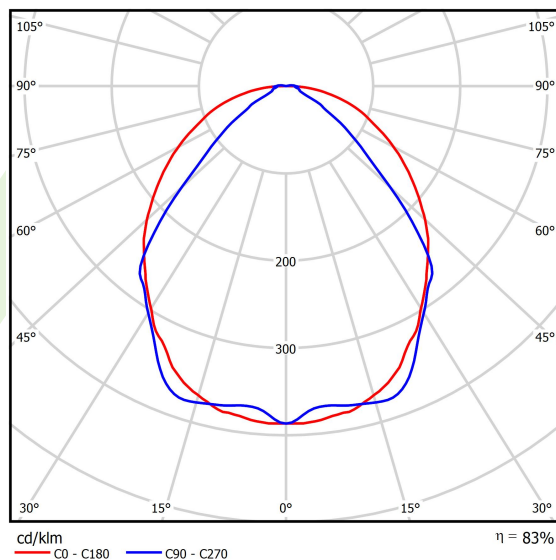

## Dane świetlne i elektryczne

Typ źródła	LED
Strumień LED [lm]	2672
Moc LED [W]	12,4
Strumień oprawy [lm]	2217,8
Moc oprawy [W]	14,1
Skuteczność świetlna oprawy [lm/W]	157,3
Temperatura barwowa [K]	4000
CRI	>80
SDCM (źródła LED)	3
Kąt rozsyłu światła [°]	(C0-C180) / (C90-C270) - 101,8° / 88,4°
Klasa ryzyka fotobiologicznego (PN-EN 62471)	RG0
Klasa ochrony	I
Stopień szczelności	IP40
Zasilanie	220..240 V, 50..60 Hz
Żywotność LED [h]	100000
Lx/By	L80/B10
Temperatura otoczenia [°C]	5 ÷ 35
Zasilacz elektroniczny	standard (E)
Współczynnik mocy cos φ	>0,95
Obciążalność obwodów	25 (B10), 40 (B16), 39 (C10), 62 (C16)

## Dane mechaniczne

Montaż	na zwieszakach
Materiał	aluminium
Kolor	RAL 9016 (biały)
Przesłona	OPTICS (układ optyczny oparty na soczewkach)
Odporność mechaniczna	IK04
Waga [kg]	2
Wymiary [mm]	1144 x 48 x 70

## Fotometria