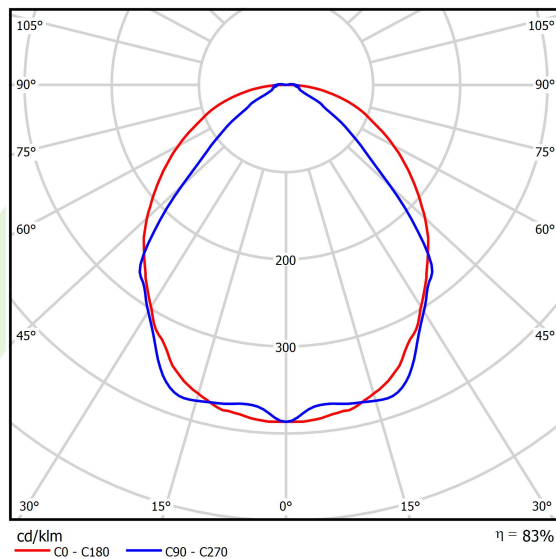

Produkt: X-LINE SLIM L-DOWN LED 2600 OPTICS-WIDE E 34 840 / L-1144MM S-1,5M**Indeks:** 19.4090.1321.34

Opis

Oprawa wykonana z profilu aluminiowego. Dystrybucja światła tylko w dolną półprzestrzeń (L-DOWN). W porównaniu z tradycyjnym X-Line LED, zmniejszone zostały gabaryty oprawy, a całość została zamknięta w wąskim na 48 mm profilu liniowym, co dodało produktowi bardziej eleganckiej formy. W X-Line Slim zastosowano układ optyczny oparty na przesłonie mlecznej PLX lub Micro-PRM lub soczewkach. Całość pozwala manipulować światłem i tworzyć systemy świetlne, ułatwiając tworzenie we wnętrzach warunków komfortowego widzenia i ich estetycznego wyglądu. Oprawa X-Line Slim przeznaczona jest do montażu na zawieszach.

Informacje o produkcie

Kategoria	Oprawy nastropowe
Rodzina	X-LINE SLIM LED
Nazwa	X-LINE SLIM L-DOWN LED 2600 OPTICS-WIDE E 34 840 / L-1144MM S-1,5M
Indeks	19.4090.1321.34

Dane świetlne i elektryczne

Typ źródła	LED
Strumień LED [lm]	2672
Moc LED [W]	12,4
Strumień oprawy [lm]	2217,8
Moc oprawy [W]	14,1
Skuteczność świetlna oprawy [lm/W]	157,3
Temperatura barwowa [K]	4000
CRI	>80
SDCM (źródła LED)	3
Kąt rozsyłu światła [°]	(C0-C180) / (C90-C270) - 101,8° / 88,4°
Klasa ryzyka fotobiologicznego (PN-EN 62471)	RG0
Klasa ochrony	I
Stopień szczelności	IP40
Zasilanie	220..240 V, 50..60 Hz
Żywotność LED [h]	100000
Lx/By	L80/B10
Temperatura otoczenia [°C]	5 ÷ 35
Zasilacz elektroniczny	standard (E)
Współczynnik mocy cos φ	>0,95
Obciążalność obwodów	25 (B10), 40 (B16), 39 (C10), 62 (C16)

Dane mechaniczne

Montaż	na zwieszakach
Materiał	aluminium
Kolor	RAL 9016 (biały)
Przesłona	OPTICS (układ optyczny oparty na soczewkach)
Odporność mechaniczna	IK04
Wymiary [mm]	1144 x 48 x 70

Fotometria

Akcesoria