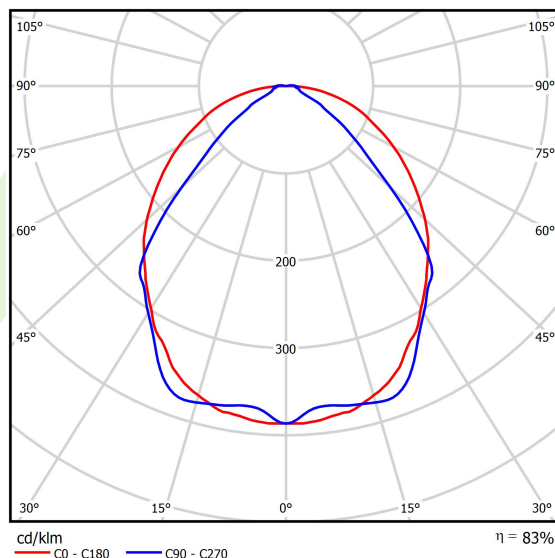

## Dane świetlne i elektryczne

Typ źródła	LED
Strumień LED [lm]	2672
Moc LED [W]	12,4
Strumień oprawy [lm]	2217,8
Moc oprawy [W]	14,1
Skuteczność świetlna oprawy [lm/W]	157,3
Temperatura barwowa [K]	4000
CRI	>80
SDCM (źródła LED)	3
Kąt rozsyłu światła [°]	(C0-C180) / (C90-C270) - 101,8° / 88,4°
Klasa ryzyka fotobiologicznego (PN-EN 62471)	RG0
Klasa ochrony	I
Stopień szczelności	IP40
Zasilanie	220..240 V, 50..60 Hz
Żywotność LED [h]	100000
Lx/By	L80/B10
Temperatura otoczenia [°C]	5 ÷ 35
Zasilacz elektroniczny	standard (E)
Współczynnik mocy cos φ	>0,95
Obciążalność obwodów	25 (B10), 40 (B16), 39 (C10), 62 (C16)

**Dane mechaniczne**

Montaż	<b>na zwieszakach</b>
Materiał	<b>aluminium</b>
Kolor	<b>RAL 9016 (biały)</b>
Przesłona	<b>OPTICS (układ optyczny oparty na soczewkach)</b>
Odporność mechaniczna	<b>IK04</b>
Waga [kg]	<b>2</b>
Wymiary [mm]	<b>1144 x 48 x 70</b>

**Fotometria**