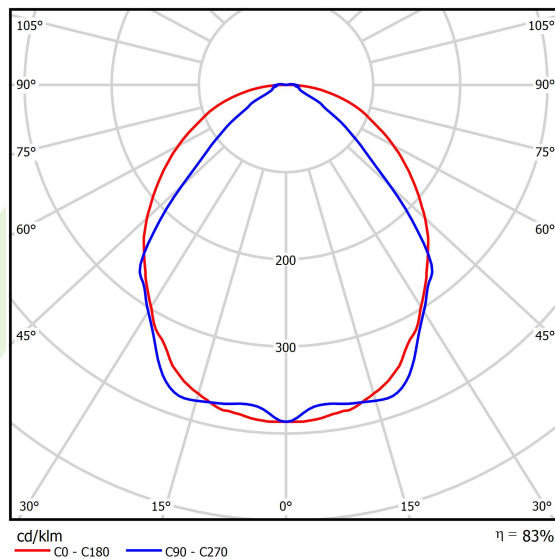

## Dane świetlne i elektryczne

Typ źródła	LED
Strumień LED [lm]	2672
Moc LED [W]	12,4
Strumień oprawy [lm]	2217,8
Moc oprawy [W]	14,1
Skuteczność świetlna oprawy [lm/W]	157,3
Temperatura barwowa [K]	4000
CRI	>80
SDCM (źródła LED)	3
Kąt rozsyłu światła [°]	(C0-C180) / (C90-C270) - 101,8° / 88,4°
Klasa ryzyka fotobiologicznego (PN-EN 62471)	RG0
Klasa ochrony	I
Stopień szczelności	IP40
Zasilanie	220..240 V, 50..60 Hz
Żywotność LED [h]	100000
Lx/By	L80/B10
Temperatura otoczenia [°C]	5 ÷ 35
Zasilacz elektroniczny	standard (E)
Współczynnik mocy cos φ	>0,95
Obciążalność obwodów	25 (B10), 40 (B16), 39 (C10), 62 (C16)

## Fotometria