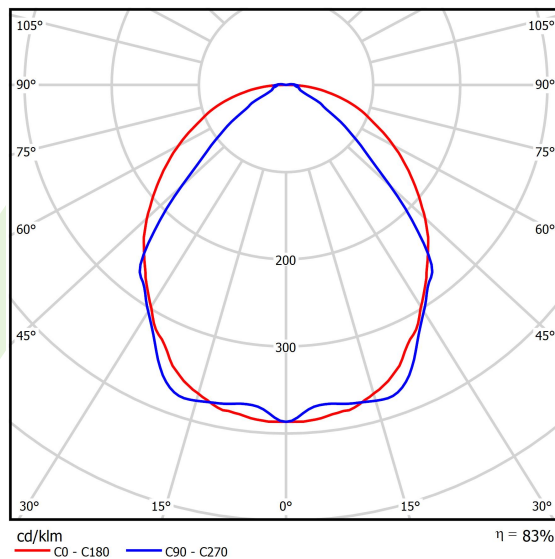

Produkt: X-LINE SLIM L-DOWN LED 2600 OPTICS-WIDE E 21 840 / L-1144MM S-1,5M**Indeks:** 19.4090.1321.21

Opis

Oprawa wykonana z profilu aluminiowego. Dystrybucja światła tylko w dolną półprzestrzeń (L-DOWN). W porównaniu z tradycyjnym X-Line LED, zmniejszone zostały gabaryty oprawy, a całość została zamknięta w wąskim na 48 mm profilu liniowym, co dodało produktowi bardziej eleganckiej formy. W X-Line Slim zastosowano układ optyczny oparty na przesłonie mlecznej PLX lub Micro-PRM lub soczewkach. Całość pozwala manipulować światłem i tworzyć systemy świetlne, ułatwiając tworzenie we wnętrzach warunków komfortowego widzenia i ich estetycznego wyglądu. Oprawa X-Line Slim przeznaczona jest do montażu na zawieszach.

Informacje o produkcie

Kategoria	Oprawy nastropowe
Rodzina	X-LINE SLIM LED
Nazwa	X-LINE SLIM L-DOWN LED 2600 OPTICS-WIDE E 21 840 / L-1144MM S-1,5M
Indeks	19.4090.1321.21

Dane świetlne i elektryczne

Typ źródła	LED
Strumień LED [lm]	2672
Moc LED [W]	12,4
Strumień oprawy [lm]	2217,8
Moc oprawy [W]	14,1
Skuteczność świetlna oprawy [lm/W]	132,6
Temperatura barwowa [K]	4000
CRI	>80
SDCM (źródła LED)	3
Kąt rozsyłu światła [°]	(C0-C180) / (C90-C270) - 101,8° / 88,4°
Klasa ryzyka fotobiologicznego (PN-EN 62471)	RG0
Klasa ochrony	I
Stopień szczelności	IP40
Zasilanie	220..240 V, 50..60 Hz
Żywotność LED [h]	100000
Lx/By	L80/B10
Temperatura otoczenia [°C]	5 ÷ 35
Zasilacz elektroniczny	standard (E)
Współczynnik mocy cos φ	>0,95
Obciążalność obwodów	25 (B10), 40 (B16), 39 (C10), 62 (C16)

Dane mechaniczne

Montaż	na zwieszakach
Materiał	aluminium
Kolor	RAL 9006 (szary)
Przesłona	OPTICS (układ optyczny oparty na soczewkach)
Odporność mechaniczna	IK04
Wymiary [mm]	1144 x 48 x 70

Fotometria

Akcesoria