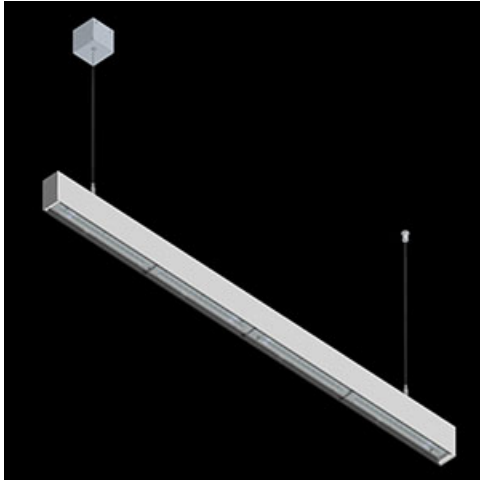

**Produkt:** X-LINE SLIM L-DOWN LED 2600 OPTICS-WIDE E 21 840 / L-1144MM S-1,5M

**Index:** 19.4090.1321.21

## Beschreibung

Innenbeleuchtung. Montageart: an Aufhängebügeln. Gehäuse aus Aluminium. Farbe - RAL 9006 (grau). Abmessungen: 1144 x 48 x 70 mm. Abdeckung: OPTICS (Linsen). Der Wirkungsgrad des optischen Systems ist 83,44%. Abstrahlwinkel: (C0-C180) / (C90-C270) - 101,8° / 88,4°. Lichtquelle: LED. Farbtemperatur 4000 K. SDCM=3. CRI>80. Lebensdauer: 100000 h L80/B10. Leuchtenlichtstrom: 2217,8 lm. Gesamtleistungsaufnahme: 14,1 W. Leuchten Lichtausbeute: 132,6 lm/W. Vorschaltgerät: Ein/Aus (E). Netzspannung 220..240 V, 50..60 Hz. Belastbarkeit der Schaltung: 25 (B10), 40 (B16), 39 (C10), 62 (C16). Umgebungstemperatur: 5 ÷ 35° C. Schutzart: IP40. Stoßfestigkeitsgrad: IK04. Schutzklasse: I. Photobiologische Risikoklasse (IEC/EN 62471): RG0. Die Leuchte kann in CLO-Ausführung (Constant Lumen Output) hergestellt werden. Bitte prüfen Sie im Datenblatt und in der Montageanleitung, ob Montagezubehör erforderlich ist.

## Produktmerkmale

Kategorie	<b>Anbauleuchten</b>
Familie	<b>X-LINE SLIM LED</b>
Type	<b>X-LINE SLIM L-DOWN LED 2600 OPTICS-WIDE E 21 840 / L-1144MM S-1,5M</b>
Index	<b>19.4090.1321.21</b>

## Technische Daten

Montageart	an Aufhängebügeln
Leuchtenkörper	Aluminium
Leuchtenfarbe	RAL 9006 (grau)
Abdeckung	OPTICS (Linsen)
Stoßfestigkeitsgrad	IK04
Abmessungen [mm]	1144 x 48 x 70