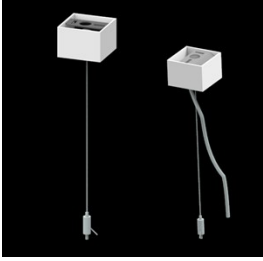

Zubehör

Index 6E1-500KWANK-3

Type SUSPENSION NEW TYPE-A+B 24
LENGHT 1,5M WIRE 3X SET