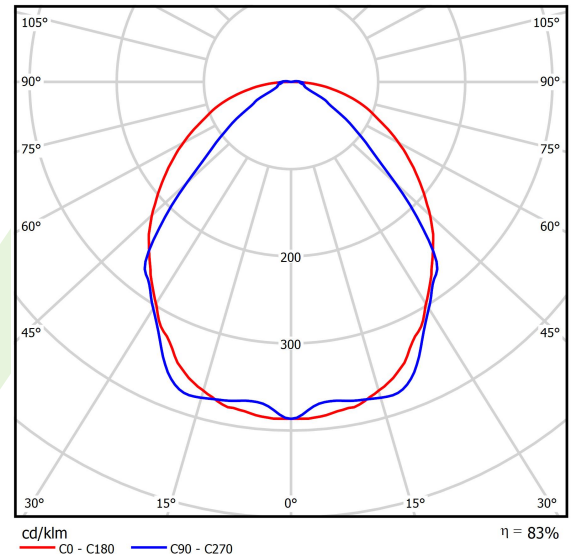

## Beschreibung

Innenbeleuchtung. Montageart: an Aufhängebügeln. Gehäuse aus Aluminium. Farbe - RAL 9006 (grau). Abmessungen: 1144 x 48 x 70 mm. Abdeckung: OPTICS (Linsen). Der Wirkungsgrad des optischen Systems ist 83,44%. Abstrahlwinkel: (C0-C180) / (C90-C270) - 101,8° / 88,4°. Lichtquelle: LED. Farbtemperatur 4000 K. SDCM=3. CRI>80. Lebensdauer: 100000 h L80/B10. Leuchtenlichtstrom: 2217,8 lm. Gesamtleistungsaufnahme: 14,1 W. Leuchten Lichtausbeute: 132,6 lm/W. Vorschaltgerät: Ein/Aus (E). Netzspannung 220..240 V, 50..60 Hz. Belastbarkeit der Schaltung: 25 (B10), 40 (B16), 39 (C10), 62 (C16). Umgebungstemperatur: 5 ÷ 35° C. Schutzart: IP40. Stoßfestigkeitsgrad: IK04. Schutzklasse: I. Photobiologische Risikoklasse (IEC/EN 62471): RG0. Die Leuchte kann in CLO-Ausführung (Constant Lumen Output) hergestellt werden. Bitte prüfen Sie im Datenblatt und in der Montageanleitung, ob Montagezubehör erforderlich ist.

## Technische Daten

Lichtquelle	<b>LED</b>
LED-Lichtstrom [lm]	<b>2672</b>
LED-Leistung [W]	<b>12,4</b>
Leuchtenlichtstrom [lm]	<b>2217,8</b>
Gesamtleistungsaufnahme [W]	<b>14,1</b>
Leuchten Lichtausbeute [lm/W]	<b>132,6</b>
Farbtemperatur [K]	<b>4000</b>
CRI	<b>&gt;80</b>
SDCM (LED-Quellen)	<b>3</b>
Abstrahlwinkel [°]	<b>(C0-C180) / (C90-C270) - 101,8° / 88,4°</b>
Photobiologische Risikoklasse (IEC/EN 62471)	<b>RG0</b>
Schutzklasse	<b>I</b>
Schutzart	<b>IP40</b>
Netzspannung	<b>220..240 V, 50..60 Hz</b>
Lebensdauer [h]	<b>100000</b>
Lx/By	<b>L80/B10</b>
Umgebungstemperatur [°C]	<b>5 ÷ 35</b>
Betriebsgerät	<b>Ein/Aus (E)</b>
Leistungsfaktor cos φ	<b>&gt;0,95</b>
Belastbarkeit der Schaltung	<b>25 (B10), 40 (B16), 39 (C10), 62 (C16)</b>

## Technische Daten

Montageart	an Aufhängebügeln
Leuchtenkörper	Aluminium
Leuchtenfarbe	RAL 9006 (grau)
Abdeckung	OPTICS (Linsen)
Stoßfestigkeitsgrad	IK04
Abmessungen [mm]	1144 x 48 x 70

## Lichtverteilung