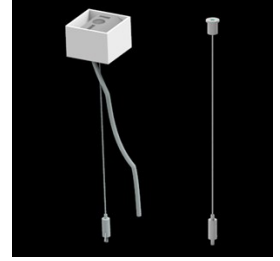

## Beschreibung

Innenbeleuchtung. Montageart: an Aufhängebügeln. Gehäuse aus Aluminium. Farbe - RAL 9006 (grau). Abmessungen: 1144 x 48 x 70 mm. Abdeckung: OPTICS (Linsen). Der Wirkungsgrad des optischen Systems ist 83,44%. Abstrahlwinkel: (C0-C180) / (C90-C270) - 101,8° / 88,4°. Lichtquelle: LED. Farbtemperatur 4000 K. SDCM=3. CRI>80. Lebensdauer: 100000 h L80/B10. Leuchtenlichtstrom: 2217,8 lm. Gesamtleistungsaufnahme: 14,1 W. Leuchten Lichtausbeute: 132,6 lm/W. Vorschaltgerät: Ein/Aus (E). Netzspannung 220..240 V, 50..60 Hz. Belastbarkeit der Schaltung: 25 (B10), 40 (B16), 39 (C10), 62 (C16). Umgebungstemperatur: 5 ÷ 35° C. Schutzart: IP40. Stoßfestigkeitsgrad: IK04. Schutzklasse: I. Photobiologische Risikoklasse (IEC/EN 62471): RG0. Die Leuchte kann in CLO-Ausführung (Constant Lumen Output) hergestellt werden. Bitte prüfen Sie im Datenblatt und in der Montageanleitung, ob Montagezubehör erforderlich ist.

## Technische Daten

Montageart	an Aufhängebügeln
Leuchtenkörper	Aluminium
Leuchtenfarbe	RAL 9006 (grau)
Abdeckung	OPTICS (Linsen)
Stoßfestigkeitsgrad	IK04
Abmessungen [mm]	1144 x 48 x 70

## Zubehör

Index 6E1-500KWANK-3

Type SUSPENSION NEW TYPE-A+B 24  
LENGHT 1,5M WIRE 3X SET

Index 6E1-8670-B-1,5-3X

Type SUSPENSION NEW TYPE-F  
LENGHT-1,5 METER WIRE 3X 1-  
POINT

Index 19.3272.1205.00

Type SUSPENSION NEW TYPE-E  
LENGHT-1,5 METER WITHOUT  
WIRE 1-POINT

Index 6E1-500KWB24K-3

Type SUSPENSION NEW TYPE-A+E 24  
LENGHT 1,5M WIRE 3X SET

Index 6E1-9875-4-1,5-3X

Type SUSPENSION NEW TYPE-D  
LENGHT-1,5 METER WIRE 3X 1-  
POINT

Index 6E1-9875-3-1,5

Type SUSPENSION NEW TYPE-C  
LENGHT-1,5 METER WITHOUT  
WIRE 1-POINT