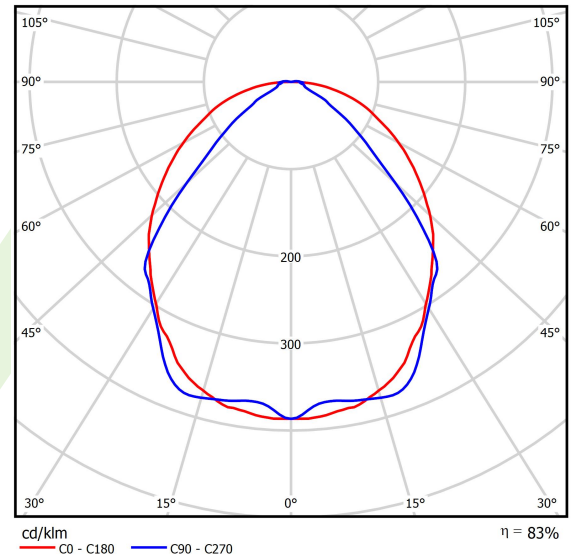

Produkt: X-LINE SLIM L-DOWN LED 2600 OPTICS-WIDE E 21 840 / L-1144MM S-1,5M

Index: 19.4090.1321.21

Beschreibung

Innenbeleuchtung. Montageart: an Aufhängebügeln. Gehäuse aus Aluminium. Farbe - RAL 9006 (grau). Abmessungen: 1144 x 48 x 70 mm. Abdeckung: OPTICS (Linsen). Der Wirkungsgrad des optischen Systems ist 83,44%. Abstrahlwinkel: (C0-C180) / (C90-C270) - 101,8° / 88,4°. Lichtquelle: LED. Farbtemperatur 4000 K. SDCM=3. CRI>80. Lebensdauer: 100000 h L80/B10. Leuchtenlichtstrom: 2217,8 lm. Gesamtleistungsaufnahme: 14,1 W. Leuchten Lichtausbeute: 157,3 lm/W. Vorschaltgerät: Ein/Aus (E). Netzspannung 220..240 V, 50..60 Hz. Belastbarkeit der Schaltung: 25 (B10), 40 (B16), 39 (C10), 62 (C16). Umgebungstemperatur: 5 ÷ 35° C. Schutzart: IP40. Stoßfestigkeitsgrad: IK04. Schutzklasse: I. Photobiologische Risikoklasse (IEC/EN 62471): RG0. Die Leuchte kann in CLO-Ausführung (Constant Lumen Output) hergestellt werden. Bitte prüfen Sie im Datenblatt und in der Montageanleitung, ob Montagezubehör erforderlich ist.

Produktmerkmale

Kategorie	Anbauleuchten
Familie	X-LINE SLIM LED
Type	X-LINE SLIM L-DOWN LED 2600 OPTICS-WIDE E 21 840 / L-1144MM S-1,5M
Index	19.4090.1321.21

Technische Daten

Lichtquelle	LED
LED-Lichtstrom [lm]	2672
LED-Leistung [W]	12,4
Leuchtenlichtstrom [lm]	2217,8
Gesamtleistungsaufnahme [W]	14,1
Leuchten Lichtausbeute [lm/W]	157,3
Farbtemperatur [K]	4000
CRI	>80
SDCM (LED-Quellen)	3
Abstrahlwinkel [°]	(C0-C180) / (C90-C270) - 101,8° / 88,4°
Photobiologische Risikoklasse (IEC/EN 62471)	RG0
Schutzklasse	I
Schutzart	IP40
Netzspannung	220..240 V, 50..60 Hz
Lebensdauer [h]	100000
Lx/By	L80/B10
Umgebungstemperatur [°C]	5 ÷ 35
Betriebsgerät	Ein/Aus (E)
Leistungsfaktor cos φ	>0,95
Belastbarkeit der Schaltung	25 (B10), 40 (B16), 39 (C10), 62 (C16)

Technische Daten

Montageart	an Aufhängebügeln
Leuchtenkörper	Aluminium
Leuchtenfarbe	RAL 9006 (grau)
Abdeckung	OPTICS (Linsen)
Stoßfestigkeitsgrad	IK04
Abmessungen [mm]	1144 x 48 x 70

Lichtverteilung

Zubehör