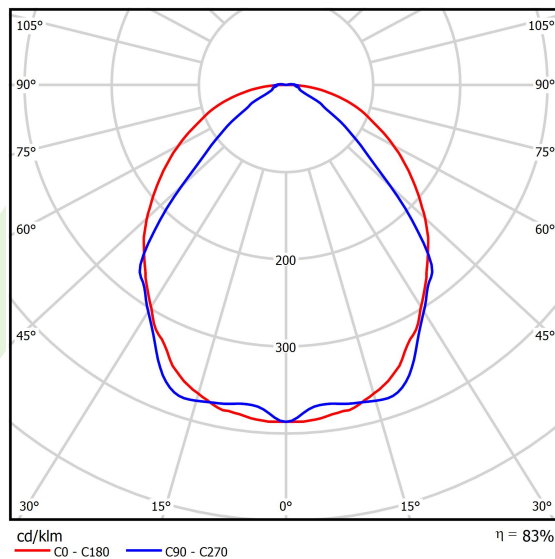

Produkt: X-LINE SLIM L-DOWN LED 2600 OPTICS-WIDE E 24 840 / L-1144MM S-1,5M**Indeks:** 19.4090.1321.24

Opis

Oprawa wykonana z profilu aluminiowego. Dystrybucja światła tylko w dolną półprzestrzeń (L-DOWN). W porównaniu z tradycyjnym X-Line LED, zmniejszone zostały gabaryty oprawy, a całość została zamknięta w wąskim na 48 mm profilu liniowym, co dodało produktowi bardziej eleganckiej formy. W X-Line Slim zastosowano układ optyczny oparty na przesłonie mlecznej PLX lub Micro-PRM lub soczewkach. Całość pozwala manipulować światłem i tworzyć systemy świetlne, ułatwiając tworzenie we wnętrzach warunków komfortowego widzenia i ich estetycznego wyglądu. Oprawa X-Line Slim przeznaczona jest do montażu na zawieszach.

Informacje o produkcie

Kategoria	Oprawy nastropowe
Rodzina	X-LINE SLIM LED
Nazwa	X-LINE SLIM L-DOWN LED 2600 OPTICS-WIDE E 24 840 / L-1144MM S-1,5M
Indeks	19.4090.1321.24

Dane świetlne i elektryczne

Typ źródła	LED
Strumień LED [lm]	2672
Moc LED [W]	12,4
Strumień oprawy [lm]	2217,8
Moc oprawy [W]	14,1
Skuteczność świetlna oprawy [lm/W]	157,3
Temperatura barwowa [K]	4000
CRI	>80
SDCM (źródła LED)	3
Kąt rozsyłu światła [°]	(C0-C180) / (C90-C270) - 101,8° / 88,4°
Klasa ryzyka fotobiologicznego (PN-EN 62471)	RG0
Klasa ochrony	I
Stopień szczelności	IP40
Zasilanie	220..240 V, 50..60 Hz
Żywotność LED [h]	100000
Lx/By	L80/B10
Temperatura otoczenia [°C]	5 ÷ 35
Zasilacz elektroniczny	standard (E)
Współczynnik mocy cos φ	>0,95
Obciążalność obwodów	46 (B10), 74 (B16), 72 (C10), 115 (C16)

Dane mechaniczne

Montaż	na zwieszakach
Materiał	aluminium
Kolor	anodowane aluminium
Przesłona	OPTICS (układ optyczny oparty na soczewkach)
Odporność mechaniczna	IK04
Wymiary [mm]	1144 x 48 x 70

Fotometria