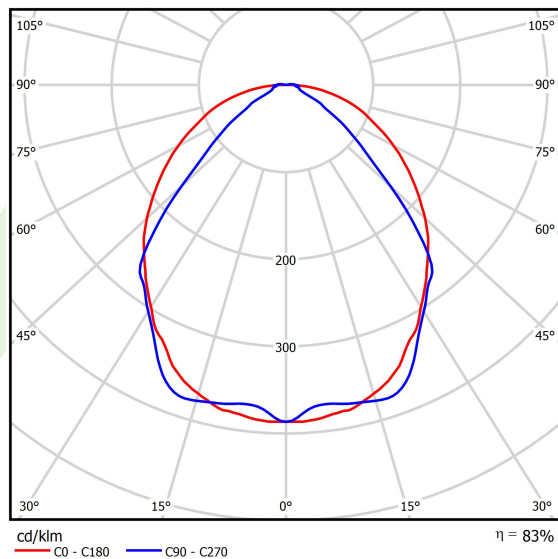

Produkt: X-LINE SLIM L-DOWN LED 2600 OPTICS-WIDE E 04 840 / L-1144MM S-1,5M

Indeks: 19.4090.1321.04

Opis

Oprawa wykonana z profilu aluminiowego. Dystrybucja światła tylko w dolną półprzestrzeń (L-DOWN). W porównaniu z tradycyjnym X-Line LED, zmniejszone zostały gabaryty oprawy, a całość została zamknięta w wąskim na 48 mm profilu liniowym, co dodało produktowi bardziej eleganckiej formy. W X-Line Slim zastosowano układ optyczny oparty na przesłonie mlecznej PLX lub Micro-PRM lub soczewkach. Całość pozwala manipulować światłem i tworzyć systemy świetlne, ułatwiając tworzenie we wnętrzach warunków komfortowego widzenia i ich estetycznego wyglądu. Oprawa X-Line Slim przeznaczona jest do montażu na zawieszach.

Informacje o produkcie

Kategoria	Oprawy nastropowe
Rodzina	X-LINE SLIM LED
Nazwa	X-LINE SLIM L-DOWN LED 2600 OPTICS-WIDE E 04 840 / L-1144MM S-1,5M
Indeks	19.4090.1321.04

Dane świetlne i elektryczne

Typ źródła	LED
Strumień LED [lm]	2672
Moc LED [W]	12,4
Strumień oprawy [lm]	2217,8
Moc oprawy [W]	14,1
Skuteczność świetlna oprawy [lm/W]	132,6
Temperatura barwowa [K]	4000
CRI	>80
SDCM (źródła LED)	3
Kąt rozsyłu światła [°]	(C0-C180) / (C90-C270) - 101,8° / 88,4°
Klasa ryzyka fotobiologicznego (PN-EN 62471)	RG0
Klasa ochrony	I
Stopień szczelności	IP40
Zasilanie	220..240 V, 50..60 Hz
Żywotność LED [h]	100000
Lx/By	L80/B10
Temperatura otoczenia [°C]	5 ÷ 35
Zasilacz elektroniczny	standard (E)
Współczynnik mocy cos φ	>0,95
Obciążalność obwodów	25 (B10), 40 (B16), 39 (C10), 62 (C16)

Dane mechaniczne

Montaż	na zwieszakach
Materiał	aluminium
Kolor	RAL 9005 (czarny)
Przesłona	OPTICS (układ optyczny oparty na soczewkach)
Odporność mechaniczna	IK04
Wymiary [mm]	1144 x 48 x 70

Fotometria