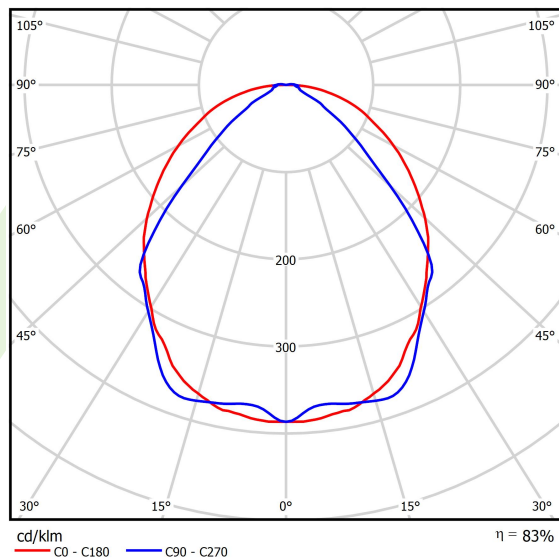

## Dane świetlne i elektryczne

Typ źródła	LED
Strumień LED [lm]	2672
Moc LED [W]	12,4
Strumień oprawy [lm]	2217,8
Moc oprawy [W]	14,1
Skuteczność świetlna oprawy [lm/W]	157,3
Temperatura barwowa [K]	4000
CRI	>80
SDCM (źródła LED)	3
Kąt rozsyłu światła [°]	(C0-C180) / (C90-C270) - 101,8° / 88,4°
Klasa ryzyka fotobiologicznego (PN-EN 62471)	RG0
Klasa ochrony	I
Stopień szczelności	IP40
Zasilanie	220..240 V, 50..60 Hz
Żywotność LED [h]	100000
Lx/By	L80/B10
Temperatura otoczenia [°C]	5 ÷ 35
Zasilacz elektroniczny	standard (E)
Współczynnik mocy cos φ	>0,95
Obciążalność obwodów	25 (B10), 40 (B16), 39 (C10), 62 (C16)

## Fotometria