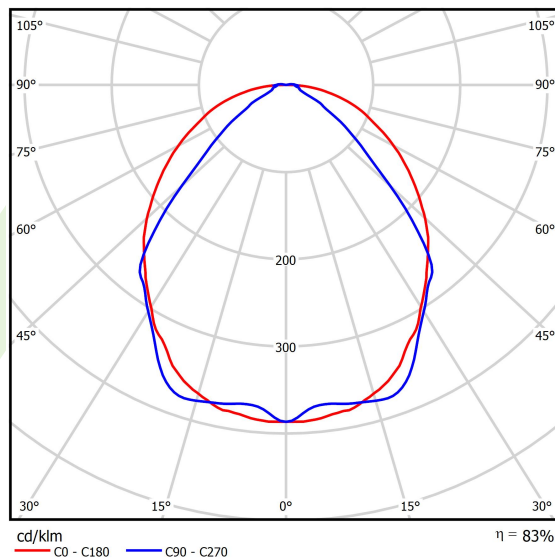

Produkt: X-LINE SLIM L-DOWN LED 2600 OPTICS-WIDE E 04 840 / L-1144MM S-1,5M**Indeks:** 19.4090.1321.04

Opis

Oprawa wykonana z profilu aluminiowego. Dystrybucja światła tylko w dolną półprzestrzeń (L-DOWN). W porównaniu z tradycyjnym X-Line LED, zmniejszone zostały gabaryty oprawy, a całość została zamknięta w wąskim na 48 mm profilu liniowym, co dodało produktowi bardziej eleganckiej formy. W X-Line Slim zastosowano układ optyczny oparty na przesłonie mlecznej PLX lub Micro-PRM lub soczewkach. Całość pozwala manipulować światłem i tworzyć systemy świetlne, ułatwiając tworzenie we wnętrzach warunków komfortowego widzenia i ich estetycznego wyglądu. Oprawa X-Line Slim przeznaczona jest do montażu na zawieszach.

Informacje o produkcie

Kategoria	Oprawy nastropowe
Rodzina	X-LINE SLIM LED
Nazwa	X-LINE SLIM L-DOWN LED 2600 OPTICS-WIDE E 04 840 / L-1144MM S-1,5M
Indeks	19.4090.1321.04

Dane świetlne i elektryczne

Typ źródła	LED
Strumień LED [lm]	2672
Moc LED [W]	12,4
Strumień oprawy [lm]	2217,8
Moc oprawy [W]	14,1
Skuteczność świetlna oprawy [lm/W]	157,3
Temperatura barwowa [K]	4000
CRI	>80
SDCM (źródła LED)	3
Kąt rozsyłu światła [°]	(C0-C180) / (C90-C270) - 101,8° / 88,4°
Klasa ryzyka fotobiologicznego (PN-EN 62471)	RG0
Klasa ochrony	I
Stopień szczelności	IP40
Zasilanie	220..240 V, 50..60 Hz
Żywotność LED [h]	100000
Lx/By	L80/B10
Temperatura otoczenia [°C]	5 ÷ 35
Zasilacz elektroniczny	standard (E)
Współczynnik mocy cos φ	>0,95
Obciążalność obwodów	25 (B10), 40 (B16), 39 (C10), 62 (C16)

Dane mechaniczne

Montaż	na zwieszakach
Materiał	aluminium
Kolor	RAL 9005 (czarny)
Przesłona	OPTICS (układ optyczny oparty na soczewkach)
Odporność mechaniczna	IK04
Wymiary [mm]	1144 x 48 x 70

Fotometria