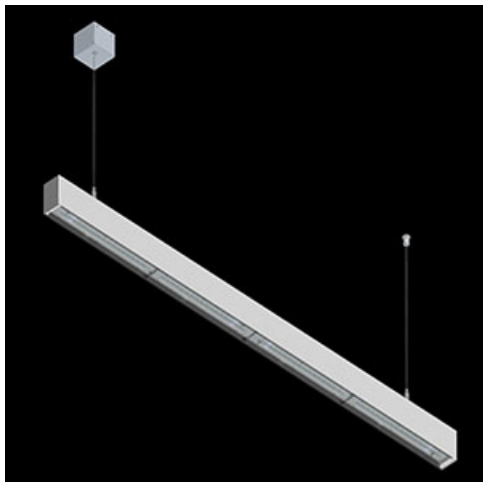

Produkt: X-LINE SLIM L-DOWN LED 2600 OPTICS-WIDE E 04 840 / L-1144MM S-1,5M**Indeks:** 19.4090.1321.04

Opis

Oprawa wykonana z profilu aluminiowego. Dystrybucja światła tylko w dolną półprzestrzeń (L-DOWN). W porównaniu z tradycyjnym X-Line LED, zmniejszone zostały gabaryty oprawy, a całość została zamknięta w wąskim na 48 mm profilu liniowym, co dodało produktowi bardziej eleganckiej formy. W X-Line Slim zastosowano układ optyczny oparty na przesłonie mlecznej PLX lub Micro-PRM lub soczewkach. Całość pozwala manipulować światłem i tworzyć systemy świetlne, ułatwiając tworzenie we wnętrzach warunków komfortowego widzenia i ich estetycznego wyglądu. Oprawa X-Line Slim przeznaczona jest do montażu na zawieszach.

Informacje o produkcie

Kategoria	Oprawy nastropowe
Rodzina	X-LINE SLIM LED
Nazwa	X-LINE SLIM L-DOWN LED 2600 OPTICS-WIDE E 04 840 / L-1144MM S-1,5M
Indeks	19.4090.1321.04

Dane świetlne i elektryczne

Typ źródła	LED
Strumień LED [lm]	2672
Moc LED [W]	12,4
Strumień oprawy [lm]	2217,8
Moc oprawy [W]	14,1
Skuteczność świetlna oprawy [lm/W]	157,3
Temperatura barwowa [K]	4000
CRI	>80
SDCM (źródła LED)	3
Kąt rozsyłu światła [°]	(C0-C180) / (C90-C270) - 101,8° / 88,4°
Klasa ryzyka fotobiologicznego (PN-EN 62471)	RG0
Klasa ochrony	I
Stopień szczelności	IP40
Zasilanie	220..240 V, 50..60 Hz
Żywotność LED [h]	100000
Lx/By	L80/B10
Temperatura otoczenia [°C]	5 ÷ 35
Zasilacz elektroniczny	standard (E)
Współczynnik mocy cos φ	>0,95
Obciążalność obwodów	25 (B10), 40 (B16), 39 (C10), 62 (C16)

Dane mechaniczne

Montaż	na zwieszakach
Materiał	aluminium
Kolor	RAL 9005 (czarny)
Przesłona	OPTICS (układ optyczny oparty na soczewkach)
Odporność mechaniczna	IK04
Wymiary [mm]	1144 x 48 x 70

Fotometria