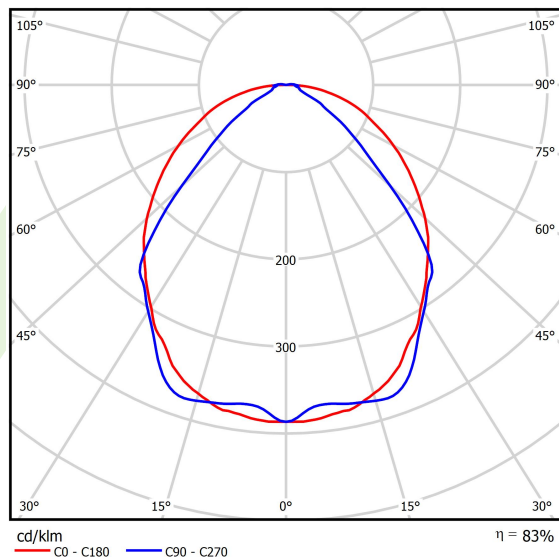

Produkt: X-LINE SLIM L-DOWN LED 2600 OPTICS-WIDE E 04 840 / L-1144MM S-1,5M**Indeks:** 19.4090.1321.04

Opis

Oprawa wykonana z profilu aluminiowego. Dystrybucja światła tylko w dolną półprzestrzeń (L-DOWN). W porównaniu z tradycyjnym X-Line LED, zmniejszone zostały gabaryty oprawy, a całość została zamknięta w wąskim na 48 mm profilu liniowym, co dodało produktowi bardziej eleganckiej formy. W X-Line Slim zastosowano układ optyczny oparty na przesłonie mlecznej PLX lub Micro-PRM lub soczewkach. Całość pozwala manipulować światłem i tworzyć systemy świetlne, ułatwiając tworzenie we wnętrzach warunków komfortowego widzenia i ich estetycznego wyglądu. Oprawa X-Line Slim przeznaczona jest do montażu na zawieszach.

Informacje o produkcie

Kategoria	Oprawy nastropowe
Rodzina	X-LINE SLIM LED
Nazwa	X-LINE SLIM L-DOWN LED 2600 OPTICS-WIDE E 04 840 / L-1144MM S-1,5M
Indeks	19.4090.1321.04

Dane świetlne i elektryczne

Typ źródła	LED
Strumień LED [lm]	2672
Moc LED [W]	12,4
Strumień oprawy [lm]	2217,8
Moc oprawy [W]	14,1
Skuteczność świetlna oprawy [lm/W]	157,3
Temperatura barwowa [K]	4000
CRI	>80
SDCM (źródła LED)	3
Kąt rozsyłu światła [°]	(C0-C180) / (C90-C270) - 101,8° / 88,4°
Klasa ryzyka fotobiologicznego (PN-EN 62471)	RG0
Klasa ochrony	I
Stopień szczelności	IP40
Zasilanie	220..240 V, 50..60 Hz
Żywotność LED [h]	100000
Lx/By	L80/B10
Temperatura otoczenia [°C]	5 ÷ 35
Zasilacz elektroniczny	standard (E)
Współczynnik mocy cos φ	>0,95
Obciążalność obwodów	25 (B10), 40 (B16), 39 (C10), 62 (C16)

Dane mechaniczne

Montaż	na zwieszakach
Materiał	aluminium
Kolor	RAL 9005 (czarny)
Przesłona	OPTICS (układ optyczny oparty na soczewkach)
Odporność mechaniczna	IK04
Wymiary [mm]	1144 x 48 x 70

Fotometria