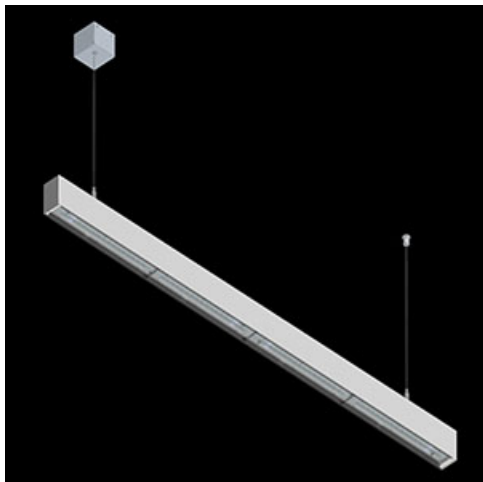

Produkt: X-LINE SLIM L-DOWN LED 2600 OPTICS-WIDE E 04 840 / L-1144MM S-1,5M

Indeks: 19.4090.1321.04

Opis

Oprawa wykonana z profilu aluminiowego. Dystrybucja światła tylko w dolną półprzestrzeń (L-DOWN). W porównaniu z tradycyjnym X-Line LED, zmniejszone zostały gabaryty oprawy, a całość została zamknięta w wąskim na 48 mm profilu liniowym, co dodało produktowi bardziej eleganckiej formy. W X-Line Slim zastosowano układ optyczny oparty na przesłonie mlecznej PLX lub Micro-PRM lub soczewkach. Całość pozwala manipulować światłem i tworzyć systemy świetlne, ułatwiając tworzenie we wnętrzach warunków komfortowego widzenia i ich estetycznego wyglądu. Oprawa X-Line Slim przeznaczona jest do montażu na zawieszach.

Informacje o produkcie

Kategoria	Oprawy nastropowe
Rodzina	X-LINE SLIM LED
Nazwa	X-LINE SLIM L-DOWN LED 2600 OPTICS-WIDE E 04 840 / L-1144MM S-1,5M
Indeks	19.4090.1321.04

Dane świetlne i elektryczne

Typ źródła	LED
Strumień LED [lm]	2672
Moc LED [W]	12,4
Strumień oprawy [lm]	2217,8
Moc oprawy [W]	14,1
Skuteczność świetlna oprawy [lm/W]	132,6
Temperatura barwowa [K]	4000
CRI	>80
SDCM (źródła LED)	3
Kąt rozsyłu światła [°]	(C0-C180) / (C90-C270) - 101,8° / 88,4°
Klasa ryzyka fotobiologicznego (PN-EN 62471)	RG0
Klasa ochrony	I
Stopień szczelności	IP40
Zasilanie	220..240 V, 50..60 Hz
Żywotność LED [h]	100000
Lx/By	L80/B10
Temperatura otoczenia [°C]	5 ÷ 35
Zasilacz elektroniczny	standard (E)
Współczynnik mocy cos φ	>0,95
Obciążalność obwodów	25 (B10), 40 (B16), 39 (C10), 62 (C16)

Dane mechaniczne

Montaż	na zwieszakach
Materiał	aluminium
Kolor	RAL 9005 (czarny)
Przesłona	OPTICS (układ optyczny oparty na soczewkach)
Odporność mechaniczna	IK04
Wymiary [mm]	1144 x 48 x 70

Fotometria