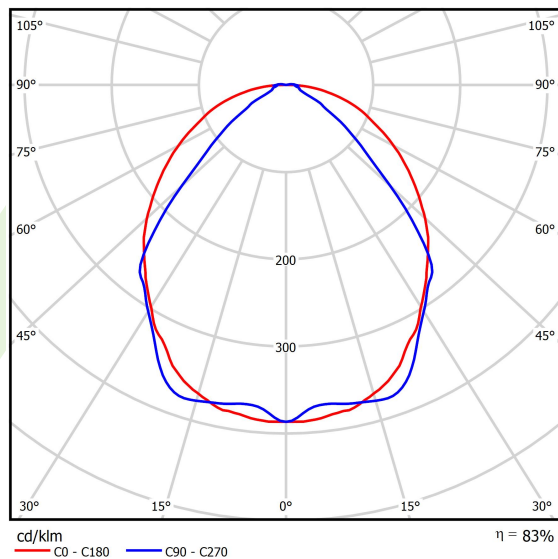

Dane mechaniczne

Montaż	na zwieszakach
Materiał	aluminium
Kolor	RAL 9016 (biały)
Przesłona	OPTICS (układ optyczny oparty na soczewkach)
Odporność mechaniczna	IK04
Wymiary [mm]	1144 x 48 x 70

Fotometria