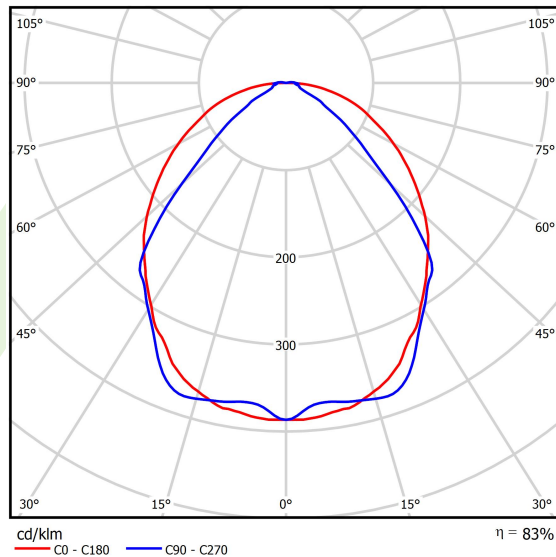

Produkt: X-LINE SLIM L-DOWN LED 2600 OPTICS-WIDE EDD 34 830 / L-1144MM S-1,5M**Indeks:** 19.4090.1313.34

Opis

Oprawa wykonana z profilu aluminiowego. Dystrybucja światła tylko w dolną półprzestrzeń (L-DOWN). W porównaniu z tradycyjnym X-Line LED, zmniejszone zostały gabaryty oprawy, a całość została zamknięta w wąskim na 48 mm profilu liniowym, co dodało produktowi bardziej eleganckiej formy. W X-Line Slim zastosowano układ optyczny oparty na przesłonie mlecznej PLX lub Micro-PRM lub soczewkach. Całość pozwala manipulować światłem i tworzyć systemy świetlne, ułatwiając tworzenie we wnętrzach warunków komfortowego widzenia i ich estetycznego wyglądu. Oprawa X-Line Slim przeznaczona jest do montażu na zawieszach.

Informacje o produkcie

Kategoria	Oprawy nastropowe
Rodzina	X-LINE SLIM LED
Nazwa	X-LINE SLIM L-DOWN LED 2600 OPTICS-WIDE EDD 34 830 / L-1144MM S-1,5M
Indeks	19.4090.1313.34

Dane świetlne i elektryczne

Typ źródła	LED
Strumień LED [lm]	2538
Moc LED [W]	12,4
Strumień oprawy [lm]	2106,5
Moc oprawy [W]	14,1
Skuteczność świetlna oprawy [lm/W]	149,4
Temperatura barwowa [K]	3000
CRI	>80
SDCM (źródła LED)	3
Kąt rozsyłu światła [°]	(C0-C180) / (C90-C270) - 101,8° / 88,4°
Klasa ryzyka fotobiologicznego (PN-EN 62471)	RG0
Klasa ochrony	I
Stopień szczelności	IP40
Zasilanie	220..240 V, 50..60 Hz
Żywotność LED [h]	100000
Lx/By	L80/B10
Temperatura otoczenia [°C]	5 ÷ 35
Zasilacz elektroniczny	DIM DALI (EDD)
Współczynnik mocy cos φ	>0,95
Obciążalność obwodów	20 (B10), 31 (B16), 33 (C10), 53 (C16)

Dane mechaniczne

Montaż	na zwieszakach
Materiał	aluminium
Kolor	RAL 9016 (biały)
Przesłona	OPTICS (układ optyczny oparty na soczewkach)
Odporność mechaniczna	IK04
Wymiary [mm]	1144 x 48 x 70

Fotometria

Akcesoria