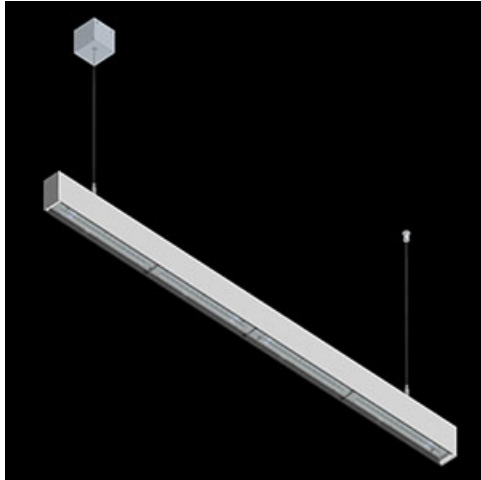

**Produkt:** X-LINE SLIM L-DOWN LED 2600 OPTICS-WIDE EDD 34 830 / L-1144MM S-1,5M

**Index:** 19.4090.1313.34

## Beschreibung

Innenbeleuchtung. Montageart: an Aufhängebügeln. Gehäuse aus Aluminium. Farbe - RAL 9016 (weiß). Abmessungen: 1144 x 48 x 70 mm. Abdeckung: OPTICS (Linsen). Der Wirkungsgrad des optischen Systems ist 83,44%. Abstrahlwinkel: (C0-C180) / (C90-C270) - 101,8° / 88,4°. Lichtquelle: LED. Farbtemperatur 3000 K. SDCM=3. CRI>80. Lebensdauer: 100000 h L80/B10. Leuchtenlichtstrom: 2106,5 lm. Gesamtleistungsaufnahme: 14,1 W. Leuchten Lichtausbeute: 132,6 lm/W. Vorschaltgerät: DIM DALI (EDD). Netzspannung 220..240 V, 50..60 Hz. Belastbarkeit der Schaltung: 20 (B10), 31 (B16), 33 (C10), 53 (C16). Umgebungstemperatur: 5 ÷ 35° C. Schutzart: IP40. Stoßfestigkeitsgrad: IK04. Schutzklasse: I. Photobiologische Risikoklasse (IEC/EN 62471): RG0. Die Leuchte kann in CLO-Ausführung (Constant Lumen Output) hergestellt werden. Bitte prüfen Sie im Datenblatt und in der Montageanleitung, ob Montagezubehör erforderlich ist.

## Produktmerkmale

Kategorie	<b>Anbauleuchten</b>
Familie	<b>X-LINE SLIM LED</b>
Type	<b>X-LINE SLIM L-DOWN LED 2600 OPTICS-WIDE EDD 34 830 / L-1144MM S-1,5M</b>
Index	<b>19.4090.1313.34</b>

## Technische Daten

Montageart	an Aufhängebügeln
Leuchtenkörper	Aluminium
Leuchtenfarbe	RAL 9016 (weiß)
Abdeckung	OPTICS (Linsen)
Stoßfestigkeitsgrad	IK04
Abmessungen [mm]	1144 x 48 x 70