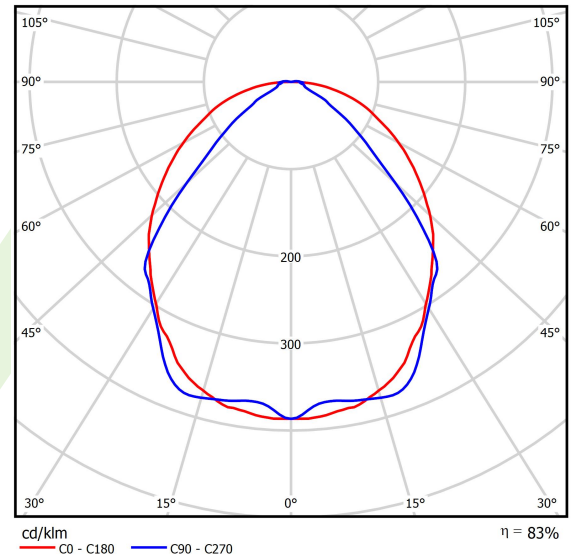

## Beschreibung

Innenbeleuchtung. Montageart: an Aufhängebügeln. Gehäuse aus Aluminium. Farbe - RAL 9016 (weiß). Abmessungen: 1144 x 48 x 70 mm. Abdeckung: OPTICS (Linsen). Der Wirkungsgrad des optischen Systems ist 83,44%. Abstrahlwinkel: (C0-C180) / (C90-C270) - 101,8° / 88,4°. Lichtquelle: LED. Farbtemperatur 3000 K. SDCM=3. CRI>80. Lebensdauer: 100000 h L80/B10. Leuchtenlichtstrom: 2106,5 lm. Gesamtleistungsaufnahme: 14,1 W. Leuchten Lichtausbeute: 132,6 lm/W. Vorschaltgerät: DIM DALI (EDD). Netzspannung 220..240 V, 50..60 Hz. Belastbarkeit der Schaltung: 20 (B10), 31 (B16), 33 (C10), 53 (C16). Umgebungstemperatur: 5 ÷ 35° C. Schutzart: IP40. Stoßfestigkeitsgrad: IK04. Schutzklasse: I. Photobiologische Risikoklasse (IEC/EN 62471): RG0. Die Leuchte kann in CLO-Ausführung (Constant Lumen Output) hergestellt werden. Bitte prüfen Sie im Datenblatt und in der Montageanleitung, ob Montagezubehör erforderlich ist.

## Technische Daten

Lichtquelle	<b>LED</b>
LED-Lichtstrom [lm]	<b>2538</b>
LED-Leistung [W]	<b>12,4</b>
Leuchtenlichtstrom [lm]	<b>2106,5</b>
Gesamtleistungsaufnahme [W]	<b>14,1</b>
Leuchten Lichtausbeute [lm/W]	<b>132,6</b>
Farbtemperatur [K]	<b>3000</b>
CRI	<b>&gt;80</b>
SDCM (LED-Quellen)	<b>3</b>
Abstrahlwinkel [°]	<b>(C0-C180) / (C90-C270) - 101,8° / 88,4°</b>
Photobiologische Risikoklasse (IEC/EN 62471)	<b>RG0</b>
Schutzklasse	<b>I</b>
Schutzart	<b>IP40</b>
Netzspannung	<b>220..240 V, 50..60 Hz</b>
Lebensdauer [h]	<b>100000</b>
Lx/By	<b>L80/B10</b>
Umgebungstemperatur [°C]	<b>5 ÷ 35</b>
Betriebsgerät	<b>DIM DALI (EDD)</b>
Leistungsfaktor cos φ	<b>&gt;0,95</b>
Belastbarkeit der Schaltung	<b>20 (B10), 31 (B16), 33 (C10), 53 (C16)</b>

## Technische Daten

Montageart	an Aufhängebügeln
Leuchtenkörper	Aluminium
Leuchtenfarbe	RAL 9016 (weiß)
Abdeckung	OPTICS (Linsen)
Stoßfestigkeitsgrad	IK04
Abmessungen [mm]	1144 x 48 x 70

## Lichtverteilung

cd/kim  
— C0 - C180 — C90 - C270