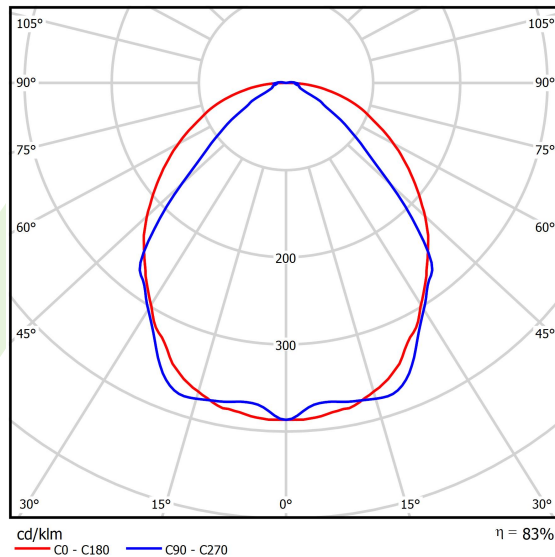

Produkt: X-LINE SLIM L-DOWN LED 2600 OPTICS-WIDE EDD 21 830 / L-1144MM S-1,5M**Indeks:** 19.4090.1313.21

Opis

Oprawa wykonana z profilu aluminiowego. Dystrybucja światła tylko w dolną półprzestrzeń (L-DOWN). W porównaniu z tradycyjnym X-Line LED, zmniejszone zostały gabaryty oprawy, a całość została zamknięta w wąskim na 48 mm profilu liniowym, co dodało produktowi bardziej eleganckiej formy. W X-Line Slim zastosowano układ optyczny oparty na przesłonie mlecznej PLX lub Micro-PRM lub soczewkach. Całość pozwala manipulować światłem i tworzyć systemy świetlne, ułatwiając tworzenie we wnętrzach warunków komfortowego widzenia i ich estetycznego wyglądu. Oprawa X-Line Slim przeznaczona jest do montażu na zawieszach.

Informacje o produkcie

Kategoria	Oprawy nastropowe
Rodzina	X-LINE SLIM LED
Nazwa	X-LINE SLIM L-DOWN LED 2600 OPTICS-WIDE EDD 21 830 / L-1144MM S-1,5M
Indeks	19.4090.1313.21

Dane świetlne i elektryczne

Typ źródła	LED
Strumień LED [lm]	2538
Moc LED [W]	12,4
Strumień oprawy [lm]	2106,5
Moc oprawy [W]	14,1
Skuteczność świetlna oprawy [lm/W]	149,4
Temperatura barwowa [K]	3000
CRI	>80
SDCM (źródła LED)	3
Kąt rozsyłu światła [°]	(C0-C180) / (C90-C270) - 101,8° / 88,4°
Klasa ryzyka fotobiologicznego (PN-EN 62471)	RG0
Klasa ochrony	I
Stopień szczelności	IP40
Zasilanie	220..240 V, 50..60 Hz
Żywotność LED [h]	100000
Lx/By	L80/B10
Temperatura otoczenia [°C]	5 ÷ 35
Zasilacz elektroniczny	DIM DALI (EDD)
Współczynnik mocy cos φ	>0,95
Obciążalność obwodów	20 (B10), 31 (B16), 33 (C10), 53 (C16)

Dane mechaniczne

Montaż	na zwieszakach
Materiał	aluminium
Kolor	RAL 9006 (szary)
Przesłona	OPTICS (układ optyczny oparty na soczewkach)
Odporność mechaniczna	IK04
Wymiary [mm]	1144 x 48 x 70

Fotometria

Akcesoria