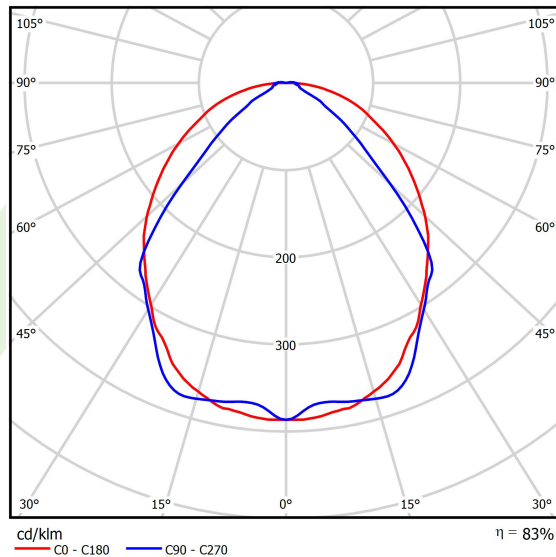

## Dane świetlne i elektryczne

Typ źródła	LED
Strumień LED [lm]	2538
Moc LED [W]	12,4
Strumień oprawy [lm]	2106,5
Moc oprawy [W]	14,1
Skuteczność świetlna oprawy [lm/W]	132,6
Temperatura barwowa [K]	3000
CRI	>80
SDCM (źródła LED)	3
Kąt rozsyłu światła [°]	(C0-C180) / (C90-C270) - 101,8° / 88,4°
Klasa ryzyka fotobiologicznego (PN-EN 62471)	RG0
Klasa ochrony	I
Stopień szczelności	IP40
Zasilanie	220..240 V, 50..60 Hz
Żywotność LED [h]	100000
Lx/By	L80/B10
Temperatura otoczenia [°C]	5 ÷ 35
Zasilacz elektroniczny	DIM DALI (EDD)
Współczynnik mocy cos φ	>0,95
Obciążalność obwodów	20 (B10), 31 (B16), 33 (C10), 53 (C16)

## Fotometria