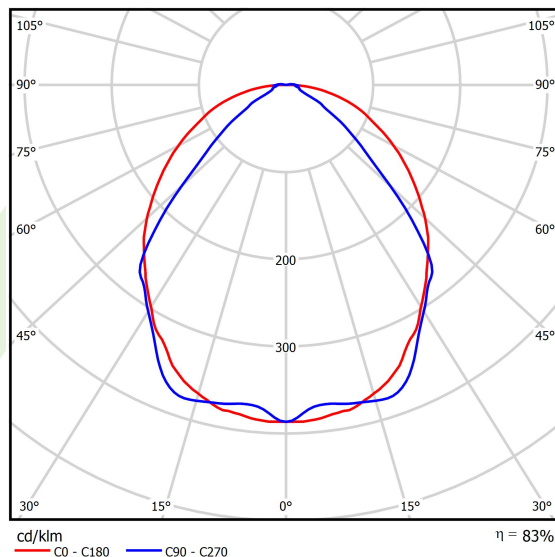

## Dane świetlne i elektryczne

Typ źródła	LED
Strumień LED [lm]	2538
Moc LED [W]	12,4
Strumień oprawy [lm]	2106,5
Moc oprawy [W]	14,1
Skuteczność świetlna oprawy [lm/W]	149,4
Temperatura barwowa [K]	3000
CRI	>80
SDCM (źródła LED)	3
Kąt rozsyłu światła [°]	(C0-C180) / (C90-C270) - 101,8° / 88,4°
Klasa ryzyka fotobiologicznego (PN-EN 62471)	RG0
Klasa ochrony	I
Stopień szczelności	IP40
Zasilanie	220..240 V, 50..60 Hz
Żywotność LED [h]	100000
Lx/By	L80/B10
Temperatura otoczenia [°C]	5 ÷ 35
Zasilacz elektroniczny	DIM DALI (EDD)
Współczynnik mocy cos φ	>0,95
Obciążalność obwodów	20 (B10), 31 (B16), 33 (C10), 53 (C16)

**Fotometria**