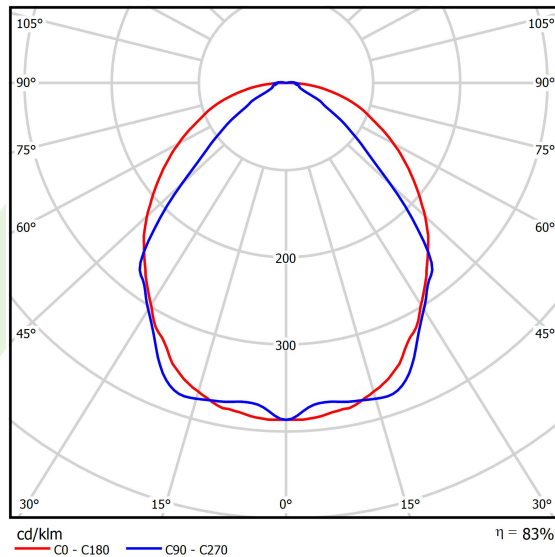

## Dane świetlne i elektryczne

Typ źródła	LED
Strumień LED [lm]	2538
Moc LED [W]	12,4
Strumień oprawy [lm]	2106,5
Moc oprawy [W]	14,1
Skuteczność świetlna oprawy [lm/W]	149,4
Temperatura barwowa [K]	3000
CRI	>80
SDCM (źródła LED)	3
Kąt rozsyłu światła [°]	(C0-C180) / (C90-C270) - 101,8° / 88,4°
Klasa ryzyka fotobiologicznego (PN-EN 62471)	RG0
Klasa ochrony	I
Stopień szczelności	IP40
Zasilanie	220..240 V, 50..60 Hz
Żywotność LED [h]	100000
Lx/By	L80/B10
Temperatura otoczenia [°C]	5 ÷ 35
Zasilacz elektroniczny	DIM DALI (EDD)
Współczynnik mocy cos φ	>0,95
Obciążalność obwodów	20 (B10), 31 (B16), 33 (C10), 53 (C16)

## Fotometria