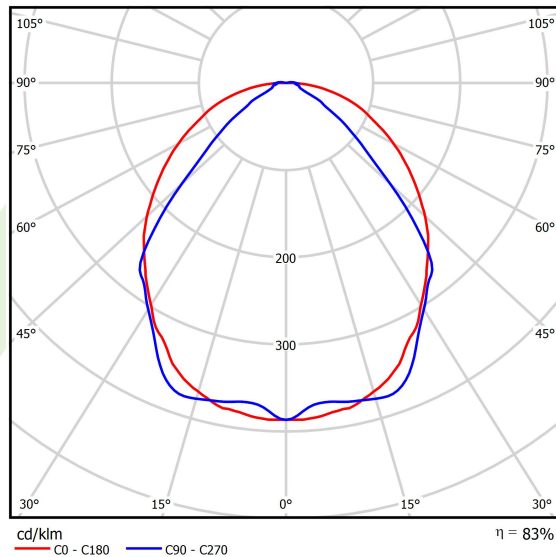

Produkt: X-LINE SLIM L-DOWN LED 2600 OPTICS-WIDE EDD 21 830 / L-1144MM S-1,5M**Indeks:** 19.4090.1313.21

Opis

Oprawa wykonana z profilu aluminiowego. Dystrybucja światła tylko w dolną półprzestrzeń (L-DOWN). W porównaniu z tradycyjnym X-Line LED, zmniejszone zostały gabaryty oprawy, a całość została zamknięta w wąskim na 48 mm profilu liniowym, co dodało produktowi bardziej eleganckiej formy. W X-Line Slim zastosowano układ optyczny oparty na przesłonie mlecznej PLX lub Micro-PRM lub soczewkach. Całość pozwala manipulować światłem i tworzyć systemy świetlne, ułatwiając tworzenie we wnętrzach warunków komfortowego widzenia i ich estetycznego wyglądu. Oprawa X-Line Slim przeznaczona jest do montażu na zawieszach.

Informacje o produkcie

Kategoria	Oprawy nastropowe
Rodzina	X-LINE SLIM LED
Nazwa	X-LINE SLIM L-DOWN LED 2600 OPTICS-WIDE EDD 21 830 / L-1144MM S-1,5M
Indeks	19.4090.1313.21

Dane świetlne i elektryczne

Typ źródła	LED
Strumień LED [lm]	2538
Moc LED [W]	12,4
Strumień oprawy [lm]	2106,5
Moc oprawy [W]	14,1
Skuteczność świetlna oprawy [lm/W]	149,4
Temperatura barwowa [K]	3000
CRI	>80
SDCM (źródła LED)	3
Kąt rozsyłu światła [°]	(C0-C180) / (C90-C270) - 101,8° / 88,4°
Klasa ryzyka fotobiologicznego (PN-EN 62471)	RG0
Klasa ochrony	I
Stopień szczelności	IP40
Zasilanie	220..240 V, 50..60 Hz
Żywotność LED [h]	100000
Lx/By	L80/B10
Temperatura otoczenia [°C]	5 ÷ 35
Zasilacz elektroniczny	DIM DALI (EDD)
Współczynnik mocy cos φ	>0,95
Obciążalność obwodów	20 (B10), 31 (B16), 33 (C10), 53 (C16)

Dane mechaniczne

Montaż	na zwieszakach
Materiał	aluminium
Kolor	RAL 9006 (szary)
Przesłona	OPTICS (układ optyczny oparty na soczewkach)
Odporność mechaniczna	IK04
Wymiary [mm]	1144 x 48 x 70

Fotometria

Akcesoria