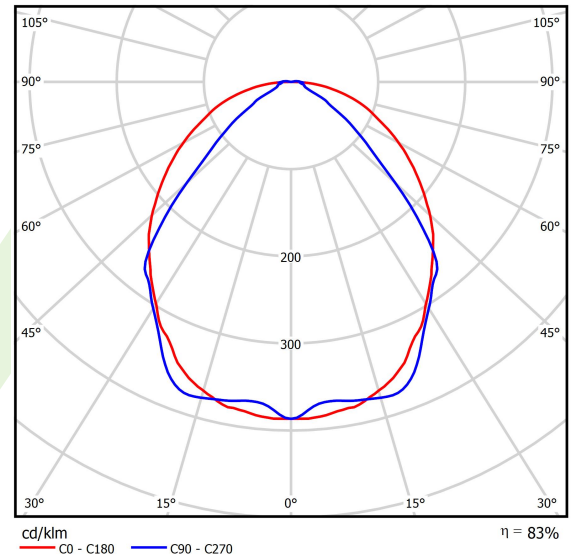

## Beschreibung

Innenbeleuchtung. Montageart: an Aufhängebügeln. Gehäuse aus Aluminium. Farbe - RAL 9006 (grau). Abmessungen: 1144 x 48 x 70 mm. Abdeckung: OPTICS (Linsen). Der Wirkungsgrad des optischen Systems ist 83,44%. Abstrahlwinkel: (C0-C180) / (C90-C270) - 101,8° / 88,4°. Lichtquelle: LED. Farbtemperatur 3000 K. SDCM=3. CRI>80. Lebensdauer: 100000 h L80/B10. Leuchtenlichtstrom: 2106,5 lm. Gesamtleistungsaufnahme: 14,1 W. Leuchten Lichtausbeute: 149,4 lm/W. Vorschaltgerät: DIM DALI (EDD). Netzspannung 220..240 V, 50..60 Hz. Belastbarkeit der Schaltung: 20 (B10), 31 (B16), 33 (C10), 53 (C16). Umgebungstemperatur: 5 ÷ 35° C. Schutzart: IP40. Stoßfestigkeitsgrad: IK04. Schutzklasse: I. Photobiologische Risikoklasse (IEC/EN 62471): RG0. Die Leuchte kann in CLO-Ausführung (Constant Lumen Output) hergestellt werden. Bitte prüfen Sie im Datenblatt und in der Montageanleitung, ob Montagezubehör erforderlich ist.

## Technische Daten

Lichtquelle	<b>LED</b>
LED-Lichtstrom [lm]	<b>2538</b>
LED-Leistung [W]	<b>12,4</b>
Leuchtenlichtstrom [lm]	<b>2106,5</b>
Gesamtleistungsaufnahme [W]	<b>14,1</b>
Leuchten Lichtausbeute [lm/W]	<b>149,4</b>
Farbtemperatur [K]	<b>3000</b>
CRI	<b>&gt;80</b>
SDCM (LED-Quellen)	<b>3</b>
Abstrahlwinkel [°]	<b>(C0-C180) / (C90-C270) - 101,8° / 88,4°</b>
Photobiologische Risikoklasse (IEC/EN 62471)	<b>RG0</b>
Schutzklasse	<b>I</b>
Schutzart	<b>IP40</b>
Netzspannung	<b>220..240 V, 50..60 Hz</b>
Lebensdauer [h]	<b>100000</b>
Lx/By	<b>L80/B10</b>
Umgebungstemperatur [°C]	<b>5 ÷ 35</b>
Betriebsgerät	<b>DIM DALI (EDD)</b>
Leistungsfaktor cos φ	<b>&gt;0,95</b>
Belastbarkeit der Schaltung	<b>20 (B10), 31 (B16), 33 (C10), 53 (C16)</b>

## Technische Daten

Montageart	an Aufhängebügeln
Leuchtenkörper	Aluminium
Leuchtenfarbe	RAL 9006 (grau)
Abdeckung	OPTICS (Linsen)
Stoßfestigkeitsgrad	IK04
Abmessungen [mm]	1144 x 48 x 70

## Lichtverteilung