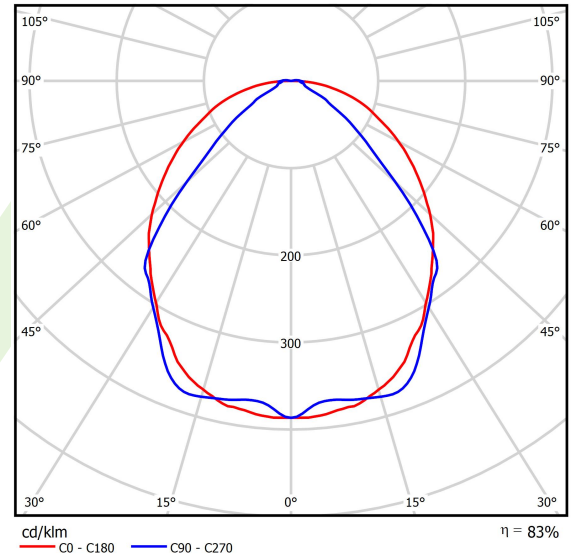

Produkt: X-LINE SLIM L-DOWN LED 2600 OPTICS-WIDE EDD 24 830 / L-1144MM S-1,5M**Indeks:** 19.4090.1313.24

Opis

Oprawa wykonana z profilu aluminiowego. Dystrybucja światła tylko w dolną półprzestrzeń (L-DOWN). W porównaniu z tradycyjnym X-Line LED, zmniejszone zostały gabaryty oprawy, a całość została zamknięta w wąskim na 48 mm profilu liniowym, co dodało produktowi bardziej eleganckiej formy. W X-Line Slim zastosowano układ optyczny oparty na przesłonie mlecznej PLX lub Micro-PRM lub soczewkach. Całość pozwala manipulować światłem i tworzyć systemy świetlne, ułatwiając tworzenie we wnętrzach warunków komfortowego widzenia i ich estetycznego wyglądu. Oprawa X-Line Slim przeznaczona jest do montażu na zawieszach. *Wybrane warianty opraw dostępne są z certyfikatem ENEC.

Informacje o produkcie

Kategoria	Oprawy nastropowe
Rodzina	X-LINE SLIM LED
Nazwa	X-LINE SLIM L-DOWN LED 2600 OPTICS-WIDE EDD 24 830 / L-1144MM S-1,5M
Indeks	19.4090.1313.24
EAN	5902107292263

Dane świetlne i elektryczne

Typ źródła	LED
Strumień LED [lm]	2538
Moc LED [W]	12,4
Strumień oprawy [lm]	2106,5
Moc oprawy [W]	14,1
Skuteczność świetlna oprawy [lm/W]	149,4
Temperatura barwowa [K]	3000
CRI	>80
SDCM (źródła LED)	3
Kąt rozsyłu światła [°]	(C0-C180) / (C90-C270) - 101,8° / 88,4°
Klasa ryzyka fotobiologicznego (PN-EN 62471)	RG0
Klasa ochrony	I
Stopień szczelności	IP40
Zasilanie	220..240 V, 50..60 Hz
Żywotność LED [h]	100000
Lx/By	L80/B10
Temperatura otoczenia [°C]	5 ÷ 35
Zasilacz elektroniczny	DIM DALI (EDD)
Współczynnik mocy cos φ	>0,95
Obciążalność obwodów	14 (B10), 24 (B16), 22 (C10), 36 (C16)

Dane mechaniczne

Montaż	na zwieszakach
Materiał	aluminium
Kolor	anodowane aluminium
Przesłona	OPTICS (układ optyczny oparty na soczewkach)
Odporność mechaniczna	IK04
Wymiary [mm]	1144 x 48 x 70

Fotometria