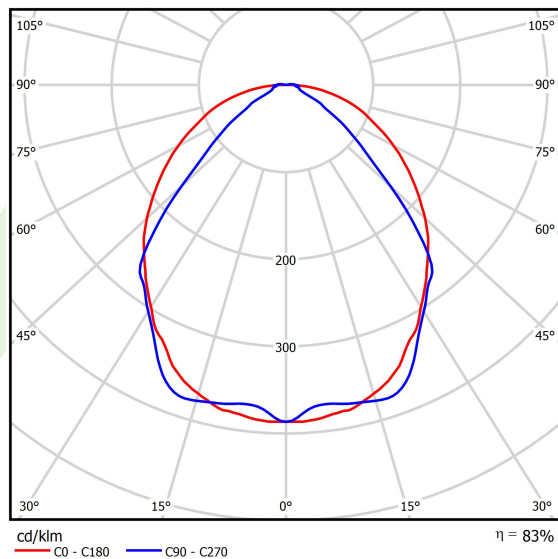

Produkt: X-LINE SLIM L-DOWN LED 2600 OPTICS-WIDE EDD 24 830 / L-1144MM S-1,5M**Indeks:** 19.4090.1313.24

Opis

Oprawa wykonana z profilu aluminiowego. Dystrybucja światła tylko w dolną półprzestrzeń (L-DOWN). W porównaniu z tradycyjnym X-Line LED, zmniejszone zostały gabaryty oprawy, a całość została zamknięta w wąskim na 48 mm profilu liniowym, co dodało produktowi bardziej eleganckiej formy. W X-Line Slim zastosowano układ optyczny oparty na przesłonie mlecznej PLX lub Micro-PRM lub soczewkach. Całość pozwala manipulować światłem i tworzyć systemy świetlne, ułatwiając tworzenie we wnętrzach warunków komfortowego widzenia i ich estetycznego wyglądu. Oprawa X-Line Slim przeznaczona jest do montażu na zawieszach.

Informacje o produkcie

Kategoria	Oprawy nastropowe
Rodzina	X-LINE SLIM LED
Nazwa	X-LINE SLIM L-DOWN LED 2600 OPTICS-WIDE EDD 24 830 / L-1144MM S-1,5M
Indeks	19.4090.1313.24

Dane świetlne i elektryczne

Typ źródła	LED
Strumień LED [lm]	2538
Moc LED [W]	12,4
Strumień oprawy [lm]	2106,5
Moc oprawy [W]	14,1
Skuteczność świetlna oprawy [lm/W]	149,4
Temperatura barwowa [K]	3000
CRI	>80
SDCM (źródła LED)	3
Kąt rozsyłu światła [°]	(C0-C180) / (C90-C270) - 101,8° / 88,4°
Klasa ryzyka fotobiologicznego (PN-EN 62471)	RG0
Klasa ochrony	I
Stopień szczelności	IP40
Zasilanie	220..240 V, 50..60 Hz
Żywotność LED [h]	100000
Lx/By	L80/B10
Temperatura otoczenia [°C]	5 ÷ 35
Zasilacz elektroniczny	DIM DALI (EDD)
Współczynnik mocy cos φ	>0,95
Obciążalność obwodów	14 (B10), 24 (B16), 22 (C10), 36 (C16)

Dane mechaniczne

Montaż	na zwieszakach
Materiał	aluminium
Kolor	anodowane aluminium
Przesłona	OPTICS (układ optyczny oparty na soczewkach)
Odporność mechaniczna	IK04
Wymiary [mm]	1144 x 48 x 70

Fotometria