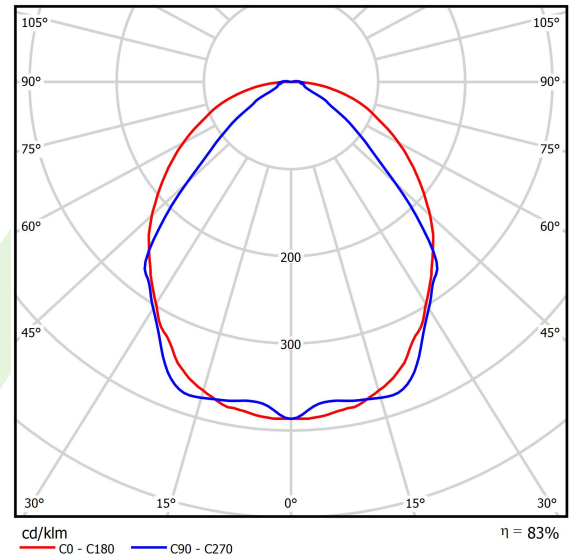

Technische Daten

Montageart	an Aufhängebügeln
Leuchtenkörper	Aluminium
Leuchtenfarbe	eloxiertes Aluminium
Abdeckung	OPTICS (Linsen)
Stoßfestigkeitsgrad	IK04
Abmessungen [mm]	1144 x 48 x 70

Lichtverteilung