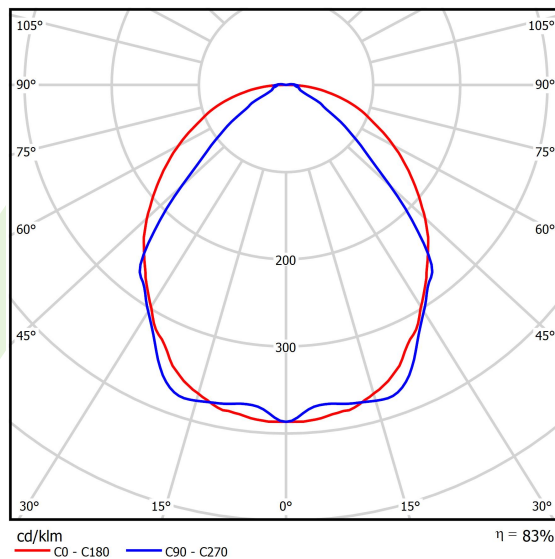

Produkt: X-LINE SLIM L-DOWN LED 2600 OPTICS-WIDE EDD 04 830 / L-1144MM S-1,5M**Indeks:** 19.4090.1313.04

Opis

Oprawa wykonana z profilu aluminiowego. Dystrybucja światła tylko w dolną półprzestrzeń (L-DOWN). W porównaniu z tradycyjnym X-Line LED, zmniejszone zostały gabaryty oprawy, a całość została zamknięta w wąskim na 48 mm profilu liniowym, co dodało produktowi bardziej eleganckiej formy. W X-Line Slim zastosowano układ optyczny oparty na przesłonie mlecznej PLX lub Micro-PRM lub soczewkach. Całość pozwala manipulować światłem i tworzyć systemy świetlne, ułatwiając tworzenie we wnętrzach warunków komfortowego widzenia i ich estetycznego wyglądu. Oprawa X-Line Slim przeznaczona jest do montażu na zawieszach.

Informacje o produkcie

Kategoria	Oprawy nastropowe
Rodzina	X-LINE SLIM LED
Nazwa	X-LINE SLIM L-DOWN LED 2600 OPTICS-WIDE EDD 04 830 / L-1144MM S-1,5M
Indeks	19.4090.1313.04

Dane świetlne i elektryczne

Typ źródła	LED
Strumień LED [lm]	2538
Moc LED [W]	12,4
Strumień oprawy [lm]	2106,5
Moc oprawy [W]	14,1
Skuteczność świetlna oprawy [lm/W]	149,4
Temperatura barwowa [K]	3000
CRI	>80
SDCM (źródła LED)	3
Kąt rozsyłu światła [°]	(C0-C180) / (C90-C270) - 101,8° / 88,4°
Klasa ryzyka fotobiologicznego (PN-EN 62471)	RG0
Klasa ochrony	I
Stopień szczelności	IP40
Zasilanie	220..240 V, 50..60 Hz
Żywotność LED [h]	100000
Lx/By	L80/B10
Temperatura otoczenia [°C]	5 ÷ 35
Zasilacz elektroniczny	DIM DALI (EDD)
Współczynnik mocy cos φ	>0,95
Obciążalność obwodów	20 (B10), 31 (B16), 33 (C10), 53 (C16)

Dane mechaniczne

Montaż	na zwieszakach
Materiał	aluminium
Kolor	RAL 9005 (czarny)
Przesłona	OPTICS (układ optyczny oparty na soczewkach)
Odporność mechaniczna	IK04
Wymiary [mm]	1144 x 48 x 70

Fotometria