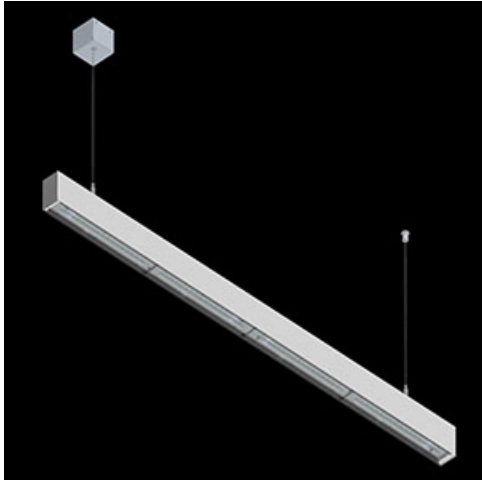

Produkt: X-LINE SLIM L-DOWN LED 2600 OPTICS-WIDE EDD 04 830 / L-1144MM S-1,5M**Indeks:** 19.4090.1313.04

Opis

Oprawa wykonana z profilu aluminiowego. Dystrybucja światła tylko w dolną półprzestrzeń (L-DOWN). W porównaniu z tradycyjnym X-Line LED, zmniejszone zostały gabaryty oprawy, a całość została zamknięta w wąskim na 48 mm profilu liniowym, co dodało produktowi bardziej eleganckiej formy. W X-Line Slim zastosowano układ optyczny oparty na przesłonie mlecznej PLX lub Micro-PRM lub soczewkach. Całość pozwala manipulować światłem i tworzyć systemy świetlne, ułatwiając tworzenie we wnętrzach warunków komfortowego widzenia i ich estetycznego wyglądu. Oprawa X-Line Slim przeznaczona jest do montażu na zawieszach. *Wybrane warianty opraw dostępne są z certyfikatem ENEC.

Informacje o produkcie

Kategoria	Oprawy nastropowe
Rodzina	X-LINE SLIM LED
Nazwa	X-LINE SLIM L-DOWN LED 2600 OPTICS-WIDE EDD 04 830 / L-1144MM S-1,5M
Indeks	19.4090.1313.04
EAN	5902107550820

Dane świetlne i elektryczne

Dane mechaniczne

Montaż	na zwieszakach
Materiał	aluminium
Kolor	RAL 9005 (czarny)
Przesłona	OPTICS (układ optyczny oparty na soczewkach)
Odporność mechaniczna	IK04
Wymiary [mm]	1144 x 48 x 70

Fotometria