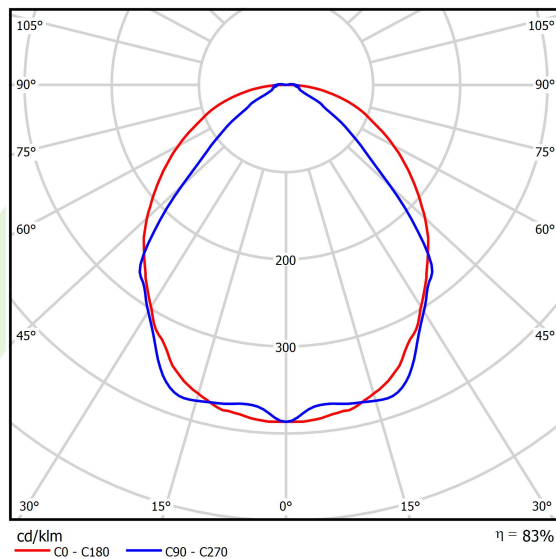

## Dane świetlne i elektryczne

Typ źródła	<b>LED</b>
Strumień LED [lm]	<b>2538</b>
Moc LED [W]	<b>12,4</b>
Strumień oprawy [lm]	<b>2106,5</b>
Moc oprawy [W]	<b>14,1</b>
Skuteczność świetlna oprawy [lm/W]	<b>132,6</b>
Temperatura barwowa [K]	<b>3000</b>
CRI	<b>&gt;80</b>
SDCM (źródła LED)	<b>3</b>
Kąt rozsyłu światła [°]	<b>(C0-C180) / (C90-C270) - 101,8° / 88,4°</b>
Klasa ryzyka fotobiologicznego (PN-EN 62471)	<b>RG0</b>
Klasa ochrony	<b>I</b>
Stopień szczelności	<b>IP40</b>
Zasilanie	<b>220..240 V, 50..60 Hz</b>
Żywotność LED [h]	<b>100000</b>
Lx/By	<b>L80/B10</b>
Temperatura otoczenia [°C]	<b>5 ÷ 35</b>
Zasilacz elektroniczny	<b>DIM DALI (EDD)</b>
Współczynnik mocy cos φ	<b>&gt;0,95</b>
Obciążalność obwodów	<b>20 (B10), 31 (B16), 33 (C10), 53 (C16)</b>

## Fotometria