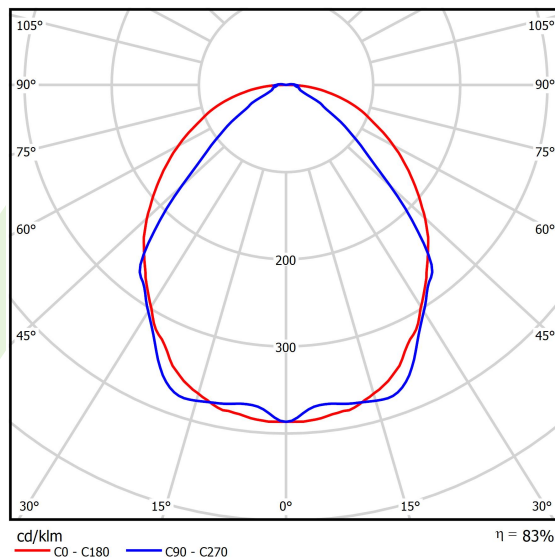

Dane mechaniczne

Montaż	na zwieszakach
Materiał	aluminium
Kolor	RAL 9005 (czarny)
Przesłona	OPTICS (układ optyczny oparty na soczewkach)
Odporność mechaniczna	IK04
Wymiary [mm]	1144 x 48 x 70

Fotometria