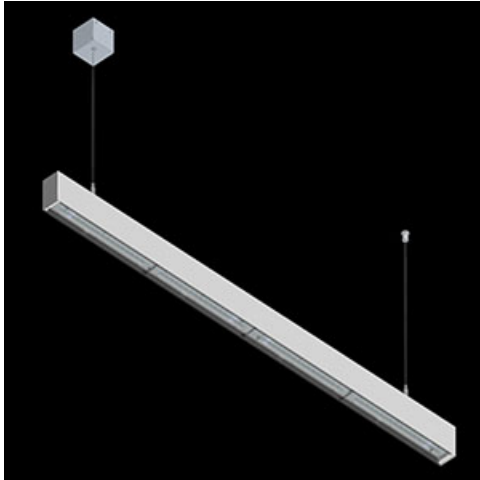

Produkt: X-LINE SLIM L-DOWN LED 2600 OPTICS-WIDE EDD 04 830 / L-1144MM S-1,5M

Index: 19.4090.1313.04

Beschreibung

Innenbeleuchtung. Montageart: an Aufhängebügeln. Gehäuse aus Aluminium. Farbe - RAL 9005 (schwarz). Abmessungen: 1144 x 48 x 70 mm. Abdeckung: OPTICS (Linsen). Der Wirkungsgrad des optischen Systems ist 83,44%. Abstrahlwinkel: (C0-C180) / (C90-C270) - 101,8° / 88,4°. Lichtquelle: LED. Farbtemperatur 3000 K. SDCM=3. CRI>80. Lebensdauer: 100000 h L80/B10. Leuchtenlichtstrom: 2106,5 lm. Gesamtleistungsaufnahme: 14,1 W. Leuchten Lichtausbeute: 132,6 lm/W. Vorschaltgerät: DIM DALI (EDD). Netzspannung 220..240 V, 50..60 Hz. Belastbarkeit der Schaltung: 20 (B10), 31 (B16), 33 (C10), 53 (C16). Umgebungstemperatur: 5 ÷ 35° C. Schutzart: IP40. Stoßfestigkeitsgrad: IK04. Schutzklasse: I. Photobiologische Risikoklasse (IEC/EN 62471): RG0. Die Leuchte kann in CLO-Ausführung (Constant Lumen Output) hergestellt werden. Bitte prüfen Sie im Datenblatt und in der Montageanleitung, ob Montagezubehör erforderlich ist.

Produktmerkmale

Kategorie	Anbauleuchten
Familie	X-LINE SLIM LED
Type	X-LINE SLIM L-DOWN LED 2600 OPTICS-WIDE EDD 04 830 / L-1144MM S-1,5M
Index	19.4090.1313.04

Technische Daten

Lichtquelle	LED
LED-Lichtstrom [lm]	2538
LED-Leistung [W]	12,4
Leuchtenlichtstrom [lm]	2106,5
Gesamtleistungsaufnahme [W]	14,1
Leuchten Lichtausbeute [lm/W]	132,6
Farbtemperatur [K]	3000
CRI	>80
SDCM (LED-Quellen)	3
Abstrahlwinkel [°]	(C0-C180) / (C90-C270) - 101,8° / 88,4°
Photobiologische Risikoklasse (IEC/EN 62471)	RG0
Schutzklasse	I
Schutzart	IP40
Netzspannung	220..240 V, 50..60 Hz
Lebensdauer [h]	100000
Lx/By	L80/B10
Umgebungstemperatur [°C]	5 ÷ 35
Betriebsgerät	DIM DALI (EDD)
Leistungsfaktor cos φ	>0,95
Belastbarkeit der Schaltung	20 (B10), 31 (B16), 33 (C10), 53 (C16)

Technische Daten

Montageart	an Aufhängebügeln
Leuchtenkörper	Aluminium
Leuchtenfarbe	RAL 9005 (schwarz)
Abdeckung	OPTICS (Linsen)
Stoßfestigkeitsgrad	IK04
Abmessungen [mm]	1144 x 48 x 70

Lichtverteilung