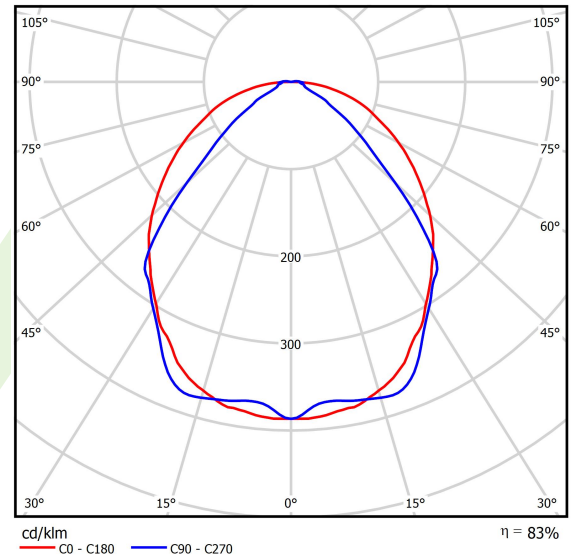

Produkt: X-LINE SLIM L-DOWN LED 2600 OPTICS-WIDE EDD 04 830 / L-1144MM S-1,5M

Index: 19.4090.1313.04

Beschreibung

Innenbeleuchtung. Montageart: an Aufhängebügeln. Gehäuse aus Aluminium. Farbe - RAL 9005 (schwarz). Abmessungen: 1144 x 48 x 70 mm. Abdeckung: OPTICS (Linsen). Der Wirkungsgrad des optischen Systems ist 83,44%. Abstrahlwinkel: (C0-C180) / (C90-C270) - 101,8° / 88,4°. Lichtquelle: LED. Farbtemperatur 3000 K. SDCM=3. CRI>80. Lebensdauer: 100000 h L80/B10. Leuchtenlichtstrom: 2106,5 lm. Gesamtleistungsaufnahme: 14,1 W. Leuchten Lichtausbeute: 132,6 lm/W. Vorschaltgerät: DIM DALI (EDD). Netzspannung 220..240 V, 50..60 Hz. Belastbarkeit der Schaltung: 20 (B10), 31 (B16), 33 (C10), 53 (C16). Umgebungstemperatur: 5 ÷ 35° C. Schutzart: IP40. Stoßfestigkeitsgrad: IK04. Schutzklasse: I. Photobiologische Risikoklasse (IEC/EN 62471): RG0. Die Leuchte kann in CLO-Ausführung (Constant Lumen Output) hergestellt werden. Bitte prüfen Sie im Datenblatt und in der Montageanleitung, ob Montagezubehör erforderlich ist.

Produktmerkmale

Kategorie	Anbauleuchten
Familie	X-LINE SLIM LED
Type	X-LINE SLIM L-DOWN LED 2600 OPTICS-WIDE EDD 04 830 / L-1144MM S-1,5M
Index	19.4090.1313.04

Technische Daten

Lichtquelle	LED
LED-Lichtstrom [lm]	2538
LED-Leistung [W]	12,4
Leuchtenlichtstrom [lm]	2106,5
Gesamtleistungsaufnahme [W]	14,1
Leuchten Lichtausbeute [lm/W]	132,6
Farbtemperatur [K]	3000
CRI	>80
SDCM (LED-Quellen)	3
Abstrahlwinkel [°]	(C0-C180) / (C90-C270) - 101,8° / 88,4°
Photobiologische Risikoklasse (IEC/EN 62471)	RG0
Schutzklasse	I
Schutzart	IP40
Netzspannung	220..240 V, 50..60 Hz
Lebensdauer [h]	100000
Lx/By	L80/B10
Umgebungstemperatur [°C]	5 ÷ 35
Betriebsgerät	DIM DALI (EDD)
Leistungsfaktor cos φ	>0,95
Belastbarkeit der Schaltung	20 (B10), 31 (B16), 33 (C10), 53 (C16)

Technische Daten

Montageart	an Aufhängebügeln
Leuchtenkörper	Aluminium
Leuchtenfarbe	RAL 9005 (schwarz)
Abdeckung	OPTICS (Linsen)
Stoßfestigkeitsgrad	IK04
Abmessungen [mm]	1144 x 48 x 70

Lichtverteilung