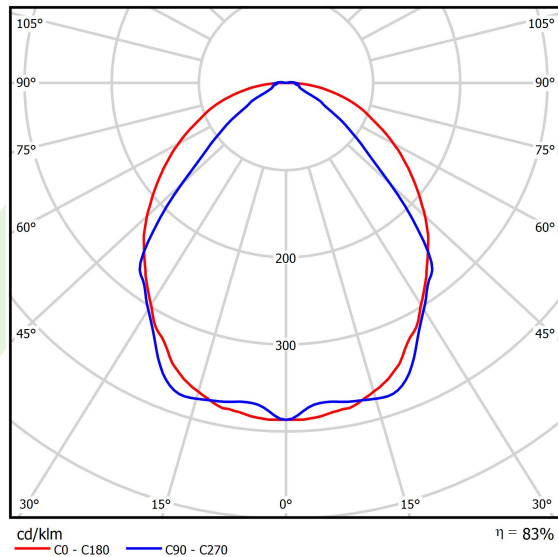

Produkt: X-LINE SLIM L-DOWN LED 2600 OPTICS-WIDE E 34 830 / L-1144MM S-1,5M**Indeks:** 19.4090.1311.34

Opis

Oprawa wykonana z profilu aluminiowego. Dystrybucja światła tylko w dolną półprzestrzeń (L-DOWN). W porównaniu z tradycyjnym X-Line LED, zmniejszone zostały gabaryty oprawy, a całość została zamknięta w wąskim na 48 mm profilu liniowym, co dodało produktowi bardziej eleganckiej formy. W X-Line Slim zastosowano układ optyczny oparty na przesłonie mlecznej PLX lub Micro-PRM lub soczewkach. Całość pozwala manipulować światłem i tworzyć systemy świetlne, ułatwiając tworzenie we wnętrzach warunków komfortowego widzenia i ich estetycznego wyglądu. Oprawa X-Line Slim przeznaczona jest do montażu na zawieszach.

Informacje o produkcie

Kategoria	Oprawy nastropowe
Rodzina	X-LINE SLIM LED
Nazwa	X-LINE SLIM L-DOWN LED 2600 OPTICS-WIDE E 34 830 / L-1144MM S-1,5M
Indeks	19.4090.1311.34

Dane świetlne i elektryczne

Typ źródła	LED
Strumień LED [lm]	2538
Moc LED [W]	12,4
Strumień oprawy [lm]	2106,5
Moc oprawy [W]	14,1
Skuteczność świetlna oprawy [lm/W]	149,4
Temperatura barwowa [K]	3000
CRI	>80
SDCM (źródła LED)	3
Kąt rozsyłu światła [°]	(C0-C180) / (C90-C270) - 101,8° / 88,4°
Klasa ryzyka fotobiologicznego (PN-EN 62471)	RG0
Klasa ochrony	I
Stopień szczelności	IP40
Zasilanie	220..240 V, 50..60 Hz
Żywotność LED [h]	100000
Lx/By	L80/B10
Temperatura otoczenia [°C]	5 ÷ 35
Zasilacz elektroniczny	standard (E)
Współczynnik mocy cos φ	>0,95
Obciążalność obwodów	25 (B10), 40 (B16), 39 (C10), 62 (C16)

Dane mechaniczne

Montaż	na zwieszakach
Materiał	aluminium
Kolor	RAL 9016 (biały)
Przesłona	OPTICS (układ optyczny oparty na soczewkach)
Odporność mechaniczna	IK04
Wymiary [mm]	1144 x 48 x 70

Fotometria

Akcesoria