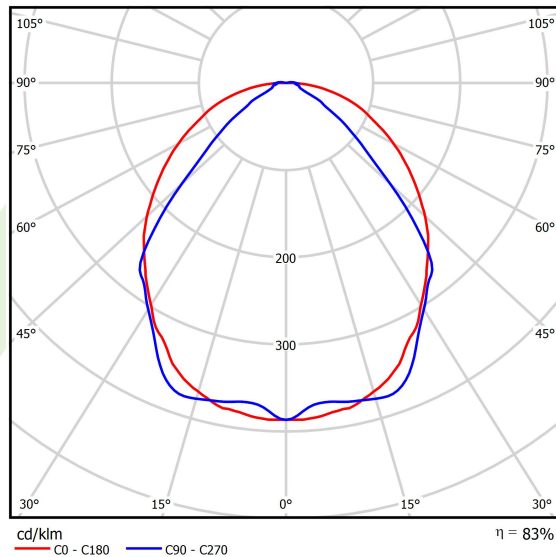

## Dane świetlne i elektryczne

Typ źródła	LED
Strumień LED [lm]	2538
Moc LED [W]	12,4
Strumień oprawy [lm]	2106,5
Moc oprawy [W]	14,1
Skuteczność świetlna oprawy [lm/W]	149,4
Temperatura barwowa [K]	3000
CRI	>80
SDCM (źródła LED)	3
Kąt rozsyłu światła [°]	(C0-C180) / (C90-C270) - 101,8° / 88,4°
Klasa ryzyka fotobiologicznego (PN-EN 62471)	RG0
Klasa ochrony	I
Stopień szczelności	IP40
Zasilanie	220..240 V, 50..60 Hz
Żywotność LED [h]	100000
Lx/By	L80/B10
Temperatura otoczenia [°C]	5 ÷ 35
Zasilacz elektroniczny	standard (E)
Współczynnik mocy cos φ	>0,95
Obciążalność obwodów	25 (B10), 40 (B16), 39 (C10), 62 (C16)

## Fotometria