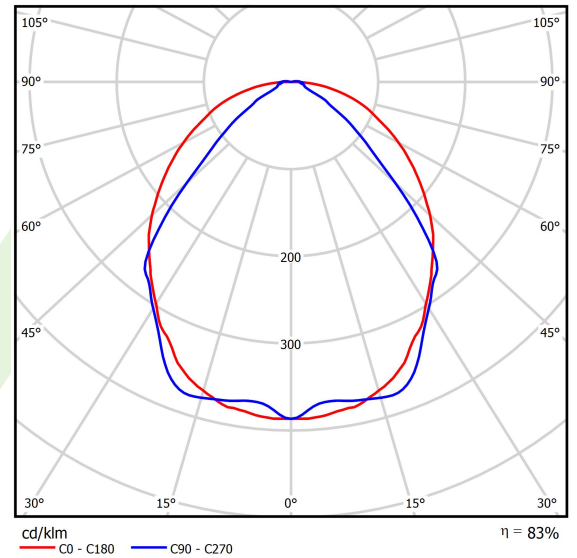

## Beschreibung

Innenbeleuchtung. Montageart: an Aufhängebügeln. Gehäuse aus Aluminium. Farbe - RAL 9016 (weiß). Abmessungen: 1144 x 48 x 70 mm. Abdeckung: OPTICS (Linsen). Der Wirkungsgrad des optischen Systems ist 83,44%. Abstrahlwinkel: (C0-C180) / (C90-C270) - 101,8° / 88,4°. Lichtquelle: LED. Farbtemperatur 3000 K. SDCM=3. CRI>80. Lebensdauer: 100000 h L80/B10. Leuchtenlichtstrom: 2106,5 lm. Gesamtleistungsaufnahme: 14,1 W. Leuchten Lichtausbeute: 149,4 lm/W. Vorschaltgerät: Ein/Aus (E). Netzspannung 220..240 V, 50..60 Hz. Belastbarkeit der Schaltung: 25 (B10), 40 (B16), 39 (C10), 62 (C16). Umgebungstemperatur: 5 ÷ 35° C. Schutzart: IP40. Stoßfestigkeitsgrad: IK04. Schutzklasse: I. Photobiologische Risikoklasse (IEC/EN 62471): RG0. Die Leuchte kann in CLO-Ausführung (Constant Lumen Output) hergestellt werden. Bitte prüfen Sie im Datenblatt und in der Montageanleitung, ob Montagezubehör erforderlich ist.

## Technische Daten

Lichtquelle	<b>LED</b>
LED-Lichtstrom [lm]	<b>2538</b>
LED-Leistung [W]	<b>12,4</b>
Leuchtenlichtstrom [lm]	<b>2106,5</b>
Gesamtleistungsaufnahme [W]	<b>14,1</b>
Leuchten Lichtausbeute [lm/W]	<b>149,4</b>
Farbtemperatur [K]	<b>3000</b>
CRI	<b>&gt;80</b>
SDCM (LED-Quellen)	<b>3</b>
Abstrahlwinkel [°]	<b>(C0-C180) / (C90-C270) - 101,8° / 88,4°</b>
Photobiologische Risikoklasse (IEC/EN 62471)	<b>RG0</b>
Schutzklasse	<b>I</b>
Schutzart	<b>IP40</b>
Netzspannung	<b>220..240 V, 50..60 Hz</b>
Lebensdauer [h]	<b>100000</b>
Lx/By	<b>L80/B10</b>
Umgebungstemperatur [°C]	<b>5 ÷ 35</b>
Betriebsgerät	<b>Ein/Aus (E)</b>
Leistungsfaktor cos φ	<b>&gt;0,95</b>
Belastbarkeit der Schaltung	<b>25 (B10), 40 (B16), 39 (C10), 62 (C16)</b>

## Technische Daten

Montageart	an Aufhängebügeln
Leuchtenkörper	Aluminium
Leuchtenfarbe	RAL 9016 (weiß)
Abdeckung	OPTICS (Linsen)
Stoßfestigkeitsgrad	IK04
Abmessungen [mm]	1144 x 48 x 70

## Lichtverteilung