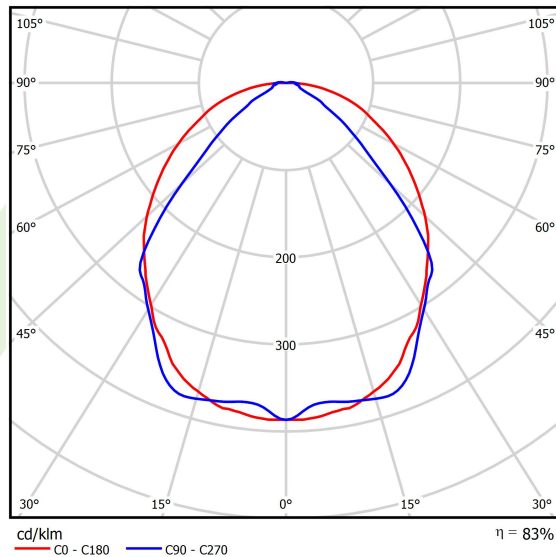

Produkt: X-LINE SLIM L-DOWN LED 2600 OPTICS-WIDE E 21 830 / L-1144MM S-1,5M**Indeks:** 19.4090.1311.21

Opis

Oprawa wykonana z profilu aluminiowego. Dystrybucja światła tylko w dolną półprzestrzeń (L-DOWN). W porównaniu z tradycyjnym X-Line LED, zmniejszone zostały gabaryty oprawy, a całość została zamknięta w wąskim na 48 mm profilu liniowym, co dodało produktowi bardziej eleganckiej formy. W X-Line Slim zastosowano układ optyczny oparty na przesłonie mlecznej PLX lub Micro-PRM lub soczewkach. Całość pozwala manipulować światłem i tworzyć systemy świetlne, ułatwiając tworzenie we wnętrzach warunków komfortowego widzenia i ich estetycznego wyglądu. Oprawa X-Line Slim przeznaczona jest do montażu na zawieszach.

Informacje o produkcie

Kategoria	Oprawy nastropowe
Rodzina	X-LINE SLIM LED
Nazwa	X-LINE SLIM L-DOWN LED 2600 OPTICS-WIDE E 21 830 / L-1144MM S-1,5M
Indeks	19.4090.1311.21

Dane świetlne i elektryczne

Typ źródła	LED
Strumień LED [lm]	2538
Moc LED [W]	12,4
Strumień oprawy [lm]	2106,5
Moc oprawy [W]	14,1
Skuteczność świetlna oprawy [lm/W]	149,4
Temperatura barwowa [K]	3000
CRI	>80
SDCM (źródła LED)	3
Kąt rozsyłu światła [°]	(C0-C180) / (C90-C270) - 101,8° / 88,4°
Klasa ryzyka fotobiologicznego (PN-EN 62471)	RG0
Klasa ochrony	I
Stopień szczelności	IP40
Zasilanie	220..240 V, 50..60 Hz
Żywotność LED [h]	100000
Lx/By	L80/B10
Temperatura otoczenia [°C]	5 ÷ 35
Zasilacz elektroniczny	standard (E)
Współczynnik mocy cos φ	>0,95
Obciążalność obwodów	25 (B10), 40 (B16), 39 (C10), 62 (C16)

Dane mechaniczne

Montaż	na zwieszakach
Materiał	aluminium
Kolor	RAL 9006 (szary)
Przesłona	OPTICS (układ optyczny oparty na soczewkach)
Odporność mechaniczna	IK04
Wymiary [mm]	1144 x 48 x 70

Fotometria

Akcesoria