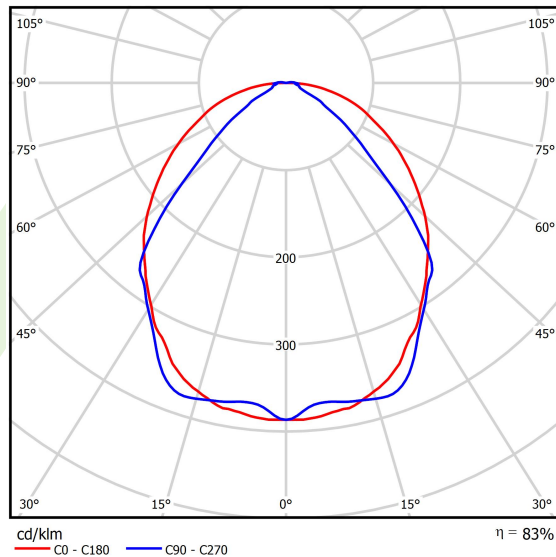

Dane mechaniczne

Montaż	na zwieszakach
Materiał	aluminium
Kolor	RAL 9006 (szary)
Przesłona	OPTICS (układ optyczny oparty na soczewkach)
Odporność mechaniczna	IK04
Wymiary [mm]	1144 x 48 x 70

Fotometria