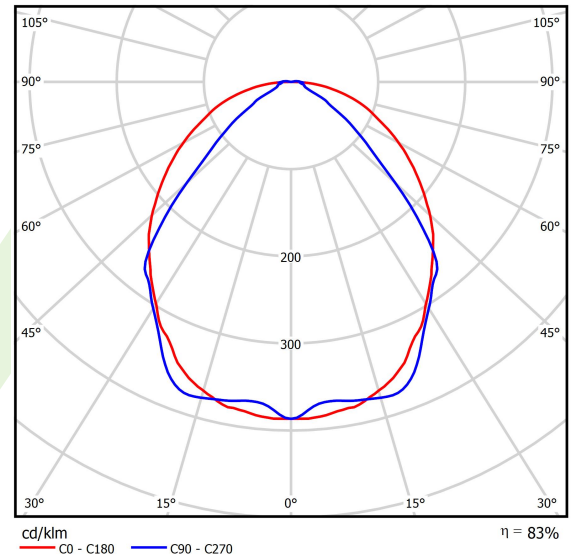

Produkt: X-LINE SLIM L-DOWN LED 2600 OPTICS-WIDE E 24 830 / L-1144MM S-1,5M

Index: 19.4090.1311.24

Beschreibung

Innenbeleuchtung. Montageart: an Aufhängebügeln. Gehäuse aus Aluminium. Farbe - eloxiertes Aluminium. Abmessungen: 1144 x 48 x 70 mm. Abdeckung: OPTICS (Linsen). Der Wirkungsgrad des optischen Systems ist 83,44%. Abstrahlwinkel: (C0-C180) / (C90-C270) - 101,8° / 88,4°. Lichtquelle: LED. Farbtemperatur 3000 K. SDCM=3. CRI>80. Lebensdauer: 100000 h L80/B10. Leuchtenlichtstrom: 2106,5 lm. Gesamtleistungsaufnahme: 14,1 W. Leuchten Lichtausbeute: 149,4 lm/W. Vorschaltgerät: Ein/Aus (E). Netzspannung 220..240 V, 50..60 Hz. Belastbarkeit der Schaltung: 46 (B10), 74 (B16), 72 (C10), 115 (C16). Umgebungstemperatur: 5 ÷ 35° C. Schutzart: IP40. Stoßfestigkeitsgrad: IK04. Schutzklasse: I. Photobiologische Risikoklasse (IEC/EN 62471): RG0. Die Leuchte kann in CLO-Ausführung (Constant Lumen Output) hergestellt werden. Bitte prüfen Sie im Datenblatt und in der Montageanleitung, ob Montagezubehör erforderlich ist.

Produktmerkmale

Kategorie	Anbauleuchten
Familie	X-LINE SLIM LED
Type	X-LINE SLIM L-DOWN LED 2600 OPTICS-WIDE E 24 830 / L-1144MM S-1,5M
Index	19.4090.1311.24

Technische Daten

Lichtquelle	LED
LED-Lichtstrom [lm]	2538
LED-Leistung [W]	12,4
Leuchtenlichtstrom [lm]	2106,5
Gesamtleistungsaufnahme [W]	14,1
Leuchten Lichtausbeute [lm/W]	149,4
Farbtemperatur [K]	3000
CRI	>80
SDCM (LED-Quellen)	3
Abstrahlwinkel [°]	(C0-C180) / (C90-C270) - 101,8° / 88,4°
Photobiologische Risikoklasse (IEC/EN 62471)	RG0
Schutzklasse	I
Schutzart	IP40
Netzspannung	220..240 V, 50..60 Hz
Lebensdauer [h]	100000
Lx/By	L80/B10
Umgebungstemperatur [°C]	5 ÷ 35
Betriebsgerät	Ein/Aus (E)
Leistungsfaktor cos φ	>0,95
Belastbarkeit der Schaltung	46 (B10), 74 (B16), 72 (C10), 115 (C16)

Technische Daten

Montageart	an Aufhängebügeln
Leuchtenkörper	Aluminium
Leuchtenfarbe	eloxiertes Aluminium
Abdeckung	OPTICS (Linsen)
Stoßfestigkeitsgrad	IK04
Abmessungen [mm]	1144 x 48 x 70

Lichtverteilung