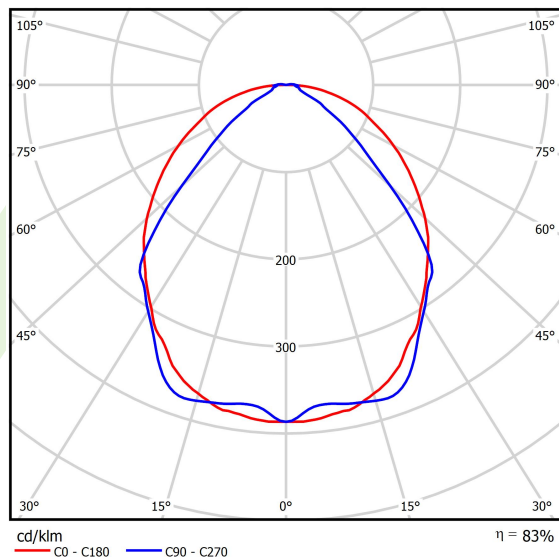

Produkt: X-LINE SLIM L-DOWN LED 2600 OPTICS-WIDE E 04 830 / L-1144MM S-1,5M**Indeks:** 19.4090.1311.04

Opis

Oprawa wykonana z profilu aluminiowego. Dystrybucja światła tylko w dolną półprzestrzeń (L-DOWN). W porównaniu z tradycyjnym X-Line LED, zmniejszone zostały gabaryty oprawy, a całość została zamknięta w wąskim na 48 mm profilu liniowym, co dodało produktowi bardziej eleganckiej formy. W X-Line Slim zastosowano układ optyczny oparty na przesłonie mlecznej PLX lub Micro-PRM lub soczewkach. Całość pozwala manipulować światłem i tworzyć systemy świetlne, ułatwiając tworzenie we wnętrzach warunków komfortowego widzenia i ich estetycznego wyglądu. Oprawa X-Line Slim przeznaczona jest do montażu na zawieszach.

Informacje o produkcie

Kategoria	Oprawy nastropowe
Rodzina	X-LINE SLIM LED
Nazwa	X-LINE SLIM L-DOWN LED 2600 OPTICS-WIDE E 04 830 / L-1144MM S-1,5M
Indeks	19.4090.1311.04

Dane świetlne i elektryczne

Typ źródła	LED
Strumień LED [lm]	2538
Moc LED [W]	12,4
Strumień oprawy [lm]	2106,5
Moc oprawy [W]	14,1
Skuteczność świetlna oprawy [lm/W]	132,6
Temperatura barwowa [K]	3000
CRI	>80
SDCM (źródła LED)	3
Kąt rozsyłu światła [°]	(C0-C180) / (C90-C270) - 101,8° / 88,4°
Klasa ryzyka fotobiologicznego (PN-EN 62471)	RG0
Klasa ochrony	I
Stopień szczelności	IP40
Zasilanie	220..240 V, 50..60 Hz
Żywotność LED [h]	100000
Lx/By	L80/B10
Temperatura otoczenia [°C]	5 ÷ 35
Zasilacz elektroniczny	standard (E)
Współczynnik mocy cos φ	>0,95
Obciążalność obwodów	25 (B10), 40 (B16), 39 (C10), 62 (C16)

Dane mechaniczne

Montaż	na zwieszakach
Materiał	aluminium
Kolor	RAL 9005 (czarny)
Przesłona	OPTICS (układ optyczny oparty na soczewkach)
Odporność mechaniczna	IK04
Wymiary [mm]	1144 x 48 x 70

Fotometria