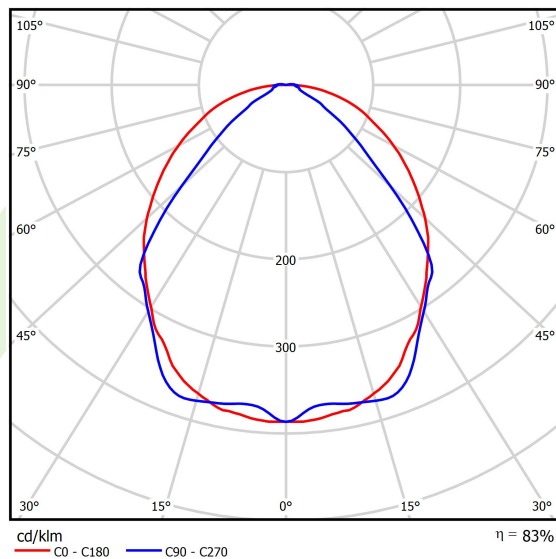

Produkt: X-LINE SLIM L-DOWN LED 2600 OPTICS-WIDE E 04 830 / L-1144MM S-1,5M**Indeks:** 19.4090.1311.04

Opis

Oprawa wykonana z profilu aluminiowego. Dystrybucja światła tylko w dolną półprzestrzeń (L-DOWN). W porównaniu z tradycyjnym X-Line LED, zmniejszone zostały gabaryty oprawy, a całość została zamknięta w wąskim na 48 mm profilu liniowym, co dodało produktowi bardziej eleganckiej formy. W X-Line Slim zastosowano układ optyczny oparty na przesłonie mlecznej PLX lub Micro-PRM lub soczewkach. Całość pozwala manipulować światłem i tworzyć systemy świetlne, ułatwiając tworzenie we wnętrzach warunków komfortowego widzenia i ich estetycznego wyglądu. Oprawa X-Line Slim przeznaczona jest do montażu na zawieszach. *Wybrane warianty opraw dostępne są z certyfikatem ENEC.

Informacje o produkcie

Kategoria	Oprawy nastropowe
Rodzina	X-LINE SLIM LED
Nazwa	X-LINE SLIM L-DOWN LED 2600 OPTICS-WIDE E 04 830 / L-1144MM S-1,5M
Indeks	19.4090.1311.04
EAN	5902107550776

Dane świetlne i elektryczne

Typ źródła	LED
Strumień LED [lm]	2538
Moc LED [W]	12,4
Strumień oprawy [lm]	2106,5
Moc oprawy [W]	14,1
Skuteczność świetlna oprawy [lm/W]	149,4
Temperatura barwowa [K]	3000
CRI	>80
SDCM (źródła LED)	3
Kąt rozsyłu światła [°]	(C0-C180) / (C90-C270) - 101,8° / 88,4°
Klasa ryzyka fotobiologicznego (PN-EN 62471)	RG0
Klasa ochrony	I
Stopień szczelności	IP40
Zasilanie	220..240 V, 50..60 Hz
Żywotność LED [h]	100000
Lx/By	L80/B10
Temperatura otoczenia [°C]	5 ÷ 35
Zasilacz elektroniczny	standard (E)
Współczynnik mocy cos φ	>0,95
Obciążalność obwodów	25 (B10), 40 (B16), 39 (C10), 62 (C16)

Dane mechaniczne

Montaż	na zwieszakach
Materiał	aluminium
Kolor	RAL 9005 (czarny)
Przesłona	OPTICS (układ optyczny oparty na soczewkach)
Odporność mechaniczna	IK04
Wymiary [mm]	1144 x 48 x 70

Fotometria