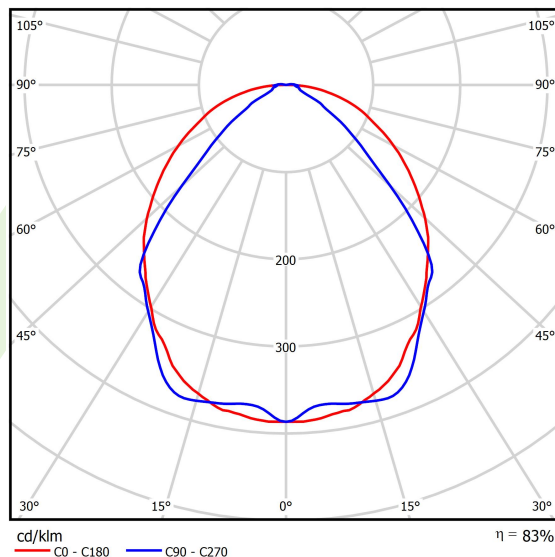

Produkt: X-LINE SLIM L-DOWN LED 2600 OPTICS-WIDE E 04 830 / L-1144MM S-1,5M**Indeks:** 19.4090.1311.04

Opis

Oprawa wykonana z profilu aluminiowego. Dystrybucja światła tylko w dolną półprzestrzeń (L-DOWN). W porównaniu z tradycyjnym X-Line LED, zmniejszone zostały gabaryty oprawy, a całość została zamknięta w wąskim na 48 mm profilu liniowym, co dodało produktowi bardziej eleganckiej formy. W X-Line Slim zastosowano układ optyczny oparty na przesłonie mlecznej PLX lub Micro-PRM lub soczewkach. Całość pozwala manipulować światłem i tworzyć systemy świetlne, ułatwiając tworzenie we wnętrzach warunków komfortowego widzenia i ich estetycznego wyglądu. Oprawa X-Line Slim przeznaczona jest do montażu na zawieszach. *Wybrane warianty opraw dostępne są z certyfikatem ENEC.

Informacje o produkcie

Kategoria	Oprawy nastropowe
Rodzina	X-LINE SLIM LED
Nazwa	X-LINE SLIM L-DOWN LED 2600 OPTICS-WIDE E 04 830 / L-1144MM S-1,5M
Indeks	19.4090.1311.04
EAN	5902107550776

Dane świetlne i elektryczne

Typ źródła	LED
Strumień LED [lm]	2538
Moc LED [W]	12,4
Strumień oprawy [lm]	2106,5
Moc oprawy [W]	14,1
Skuteczność świetlna oprawy [lm/W]	149,4
Temperatura barwowa [K]	3000
CRI	>80
SDCM (źródła LED)	3
Kąt rozsyłu światła [°]	(C0-C180) / (C90-C270) - 101,8° / 88,4°
Klasa ryzyka fotobiologicznego (PN-EN 62471)	RG0
Klasa ochrony	I
Stopień szczelności	IP40
Zasilanie	220..240 V, 50..60 Hz
Żywotność LED [h]	100000
Lx/By	L80/B10
Temperatura otoczenia [°C]	5 ÷ 35
Zasilacz elektroniczny	standard (E)
Współczynnik mocy cos φ	>0,95
Obciążalność obwodów	25 (B10), 40 (B16), 39 (C10), 62 (C16)

Dane mechaniczne

Montaż	na zwieszakach
Materiał	aluminium
Kolor	RAL 9005 (czarny)
Przesłona	OPTICS (układ optyczny oparty na soczewkach)
Odporność mechaniczna	IK04
Wymiary [mm]	1144 x 48 x 70

Fotometria