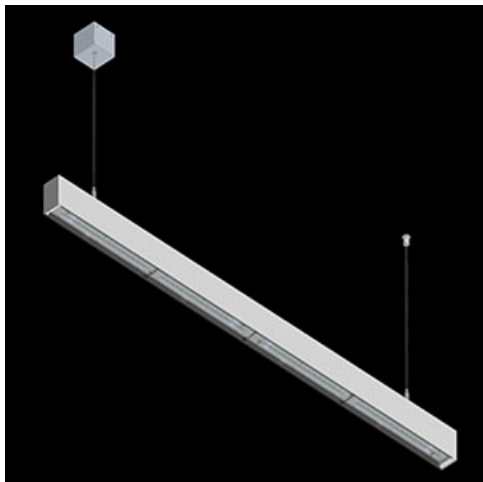

Produkt: X-LINE SLIM L-DOWN LED 2600 OPTICS-WIDE E 04 830 / L-1144MM S-1,5M**Indeks:** 19.4090.1311.04

Opis

Oprawa wykonana z profilu aluminiowego. Dystrybucja światła tylko w dolną półprzestrzeń (L-DOWN). W porównaniu z tradycyjnym X-Line LED, zmniejszone zostały gabaryty oprawy, a całość została zamknięta w wąskim na 48 mm profilu liniowym, co dodało produktowi bardziej eleganckiej formy. W X-Line Slim zastosowano układ optyczny oparty na przesłonie mlecznej PLX lub Micro-PRM lub soczewkach. Całość pozwala manipulować światłem i tworzyć systemy świetlne, ułatwiając tworzenie we wnętrzach warunków komfortowego widzenia i ich estetycznego wyglądu. Oprawa X-Line Slim przeznaczona jest do montażu na zawieszach.

Informacje o produkcie

Kategoria	Oprawy nastropowe
Rodzina	X-LINE SLIM LED
Nazwa	X-LINE SLIM L-DOWN LED 2600 OPTICS-WIDE E 04 830 / L-1144MM S-1,5M
Indeks	19.4090.1311.04

Dane świetlne i elektryczne

Typ źródła	LED
Strumień LED [lm]	2538
Moc LED [W]	12,4
Strumień oprawy [lm]	2106,5
Moc oprawy [W]	14,1
Skuteczność świetlna oprawy [lm/W]	149,4
Temperatura barwowa [K]	3000
CRI	>80
SDCM (źródła LED)	3
Kąt rozsyłu światła [°]	(C0-C180) / (C90-C270) - 101,8° / 88,4°
Klasa ryzyka fotobiologicznego (PN-EN 62471)	RG0
Klasa ochrony	I
Stopień szczelności	IP40
Zasilanie	220..240 V, 50..60 Hz
Żywotność LED [h]	100000
Lx/By	L80/B10
Temperatura otoczenia [°C]	5 ÷ 35
Zasilacz elektroniczny	standard (E)
Współczynnik mocy cos φ	>0,95
Obciążalność obwodów	25 (B10), 40 (B16), 39 (C10), 62 (C16)

Dane mechaniczne

Montaż	na zwieszakach
Materiał	aluminium
Kolor	RAL 9005 (czarny)
Przesłona	OPTICS (układ optyczny oparty na soczewkach)
Odporność mechaniczna	IK04
Wymiary [mm]	1144 x 48 x 70

Fotometria