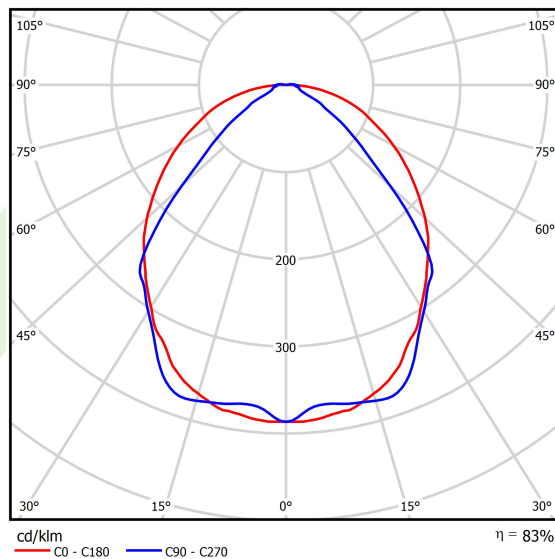

Produkt: X-LINE SLIM L-DOWN LED 2600 OPTICS-WIDE E 04 830 / L-1144MM S-1,5M**Indeks:** 19.4090.1311.04

Opis

Oprawa wykonana z profilu aluminiowego. Dystrybucja światła tylko w dolną półprzestrzeń (L-DOWN). W porównaniu z tradycyjnym X-Line LED, zmniejszone zostały gabaryty oprawy, a całość została zamknięta w wąskim na 48 mm profilu liniowym, co dodało produktowi bardziej eleganckiej formy. W X-Line Slim zastosowano układ optyczny oparty na przesłonie mlecznej PLX lub Micro-PRM lub soczewkach. Całość pozwala manipulować światłem i tworzyć systemy świetlne, ułatwiając tworzenie we wnętrzach warunków komfortowego widzenia i ich estetycznego wyglądu. Oprawa X-Line Slim przeznaczona jest do montażu na zawieszach.

Informacje o produkcie

Kategoria	Oprawy nastropowe
Rodzina	X-LINE SLIM LED
Nazwa	X-LINE SLIM L-DOWN LED 2600 OPTICS-WIDE E 04 830 / L-1144MM S-1,5M
Indeks	19.4090.1311.04

Dane świetlne i elektryczne

Typ źródła	LED
Strumień LED [lm]	2538
Moc LED [W]	12,4
Strumień oprawy [lm]	2106,5
Moc oprawy [W]	14,1
Skuteczność świetlna oprawy [lm/W]	149,4
Temperatura barwowa [K]	3000
CRI	>80
SDCM (źródła LED)	3
Kąt rozsyłu światła [°]	(C0-C180) / (C90-C270) - 101,8° / 88,4°
Klasa ryzyka fotobiologicznego (PN-EN 62471)	RG0
Klasa ochrony	I
Stopień szczelności	IP40
Zasilanie	220..240 V, 50..60 Hz
Żywotność LED [h]	100000
Lx/By	L80/B10
Temperatura otoczenia [°C]	5 ÷ 35
Zasilacz elektroniczny	standard (E)
Współczynnik mocy cos φ	>0,95
Obciążalność obwodów	25 (B10), 40 (B16), 39 (C10), 62 (C16)

Dane mechaniczne

Montaż	na zwieszakach
Materiał	aluminium
Kolor	RAL 9005 (czarny)
Przesłona	OPTICS (układ optyczny oparty na soczewkach)
Odporność mechaniczna	IK04
Wymiary [mm]	1144 x 48 x 70

Fotometria