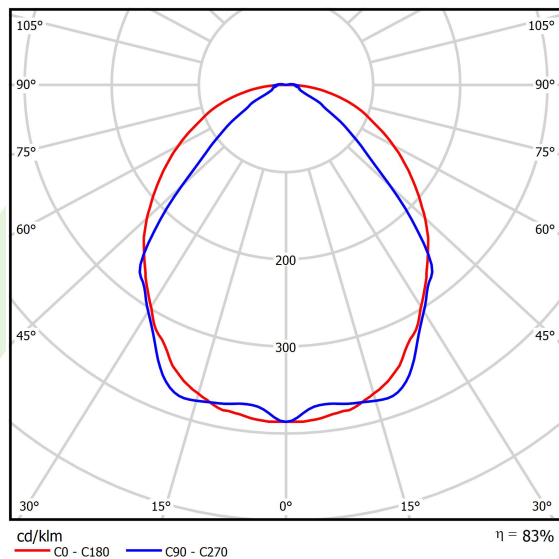

Produkt: X-LINE SLIM L-DOWN LED 2600 OPTICS-WIDE E 04 830 / L-1144MM S-1,5M**Indeks:** 19.4090.1311.04

Opis

Oprawa wykonana z profilu aluminiowego. Dystrybucja światła tylko w dolną półprzestrzeń (L-DOWN). W porównaniu z tradycyjnym X-Line LED, zmniejszone zostały gabaryty oprawy, a całość została zamknięta w wąskim na 48 mm profilu liniowym, co dodało produktowi bardziej eleganckiej formy. W X-Line Slim zastosowano układ optyczny oparty na przesłonie mlecznej PLX lub Micro-PRM lub soczewkach. Całość pozwala manipulować światłem i tworzyć systemy świetlne, ułatwiając tworzenie we wnętrzach warunków komfortowego widzenia i ich estetycznego wyglądu. Oprawa X-Line Slim przeznaczona jest do montażu na zawieszach.

Informacje o produkcie

Kategoria	Oprawy nastropowe
Rodzina	X-LINE SLIM LED
Nazwa	X-LINE SLIM L-DOWN LED 2600 OPTICS-WIDE E 04 830 / L-1144MM S-1,5M
Indeks	19.4090.1311.04

Dane świetlne i elektryczne

Typ źródła	LED
Strumień LED [lm]	2538
Moc LED [W]	12,4
Strumień oprawy [lm]	2106,5
Moc oprawy [W]	14,1
Skuteczność świetlna oprawy [lm/W]	149,4
Temperatura barwowa [K]	3000
CRI	>80
SDCM (źródła LED)	3
Kąt rozsyłu światła [°]	(C0-C180) / (C90-C270) - 101,8° / 88,4°
Klasa ryzyka fotobiologicznego (PN-EN 62471)	RG0
Klasa ochrony	I
Stopień szczelności	IP40
Zasilanie	220..240 V, 50..60 Hz
Żywotność LED [h]	100000
Lx/By	L80/B10
Temperatura otoczenia [°C]	5 ÷ 35
Zasilacz elektroniczny	standard (E)
Współczynnik mocy cos φ	>0,95
Obciążalność obwodów	25 (B10), 40 (B16), 39 (C10), 62 (C16)

Dane mechaniczne

Montaż	na zwieszakach
Materiał	aluminium
Kolor	RAL 9005 (czarny)
Przesłona	OPTICS (układ optyczny oparty na soczewkach)
Odporność mechaniczna	IK04
Wymiary [mm]	1144 x 48 x 70

Fotometria