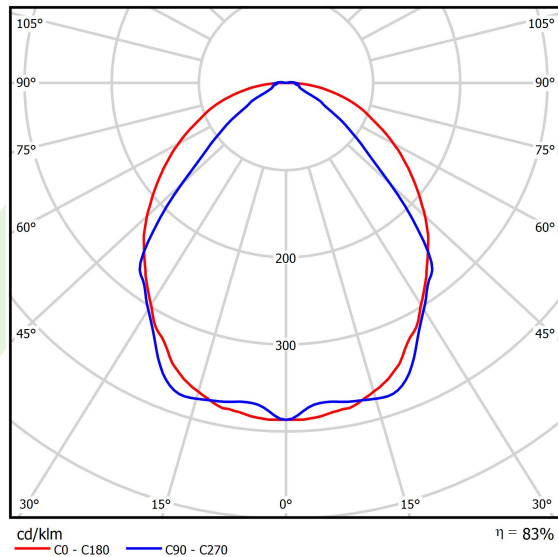

Produkt: X-LINE SLIM L-DOWN LED 2600 OPTICS-WIDE E 04 830 / L-1144MM S-1,5M**Indeks:** 19.4090.1311.04

Opis

Oprawa wykonana z profilu aluminiowego. Dystrybucja światła tylko w dolną półprzestrzeń (L-DOWN). W porównaniu z tradycyjnym X-Line LED, zmniejszone zostały gabaryty oprawy, a całość została zamknięta w wąskim na 48 mm profilu liniowym, co dodało produktowi bardziej eleganckiej formy. W X-Line Slim zastosowano układ optyczny oparty na przesłonie mlecznej PLX lub Micro-PRM lub soczewkach. Całość pozwala manipulować światłem i tworzyć systemy świetlne, ułatwiając tworzenie we wnętrzach warunków komfortowego widzenia i ich estetycznego wyglądu. Oprawa X-Line Slim przeznaczona jest do montażu na zawieszach.

Informacje o produkcie

Kategoria	Oprawy nastropowe
Rodzina	X-LINE SLIM LED
Nazwa	X-LINE SLIM L-DOWN LED 2600 OPTICS-WIDE E 04 830 / L-1144MM S-1,5M
Indeks	19.4090.1311.04

Dane świetlne i elektryczne

Typ źródła	LED
Strumień LED [lm]	2538
Moc LED [W]	12,4
Strumień oprawy [lm]	2106,5
Moc oprawy [W]	14,1
Skuteczność świetlna oprawy [lm/W]	149,4
Temperatura barwowa [K]	3000
CRI	>80
SDCM (źródła LED)	3
Kąt rozsyłu światła [°]	(C0-C180) / (C90-C270) - 101,8° / 88,4°
Klasa ryzyka fotobiologicznego (PN-EN 62471)	RG0
Klasa ochrony	I
Stopień szczelności	IP40
Zasilanie	220..240 V, 50..60 Hz
Żywotność LED [h]	100000
Lx/By	L80/B10
Temperatura otoczenia [°C]	5 ÷ 35
Zasilacz elektroniczny	standard (E)
Współczynnik mocy cos φ	>0,95
Obciążalność obwodów	25 (B10), 40 (B16), 39 (C10), 62 (C16)

Dane mechaniczne

Montaż	na zwieszakach
Materiał	aluminium
Kolor	RAL 9005 (czarny)
Przesłona	OPTICS (układ optyczny oparty na soczewkach)
Odporność mechaniczna	IK04
Wymiary [mm]	1144 x 48 x 70

Fotometria