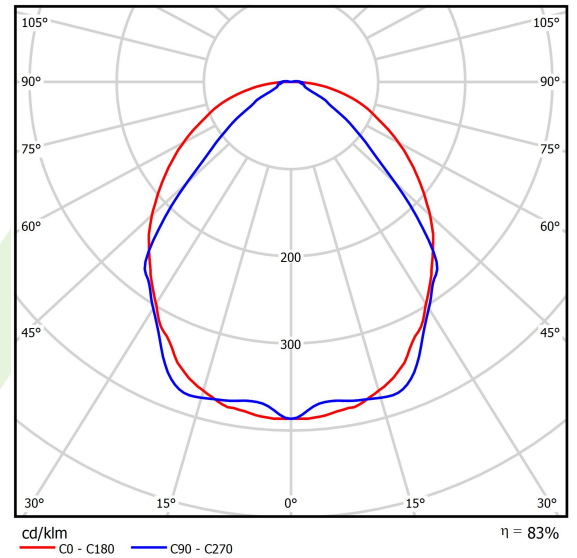

Technische Daten

Montageart	an Aufhängebügeln
Leuchtenkörper	Aluminium
Leuchtenfarbe	RAL 9005 (schwarz)
Abdeckung	OPTICS (Linsen)
Stoßfestigkeitsgrad	IK04
Abmessungen [mm]	1144 x 48 x 70

Lichtverteilung