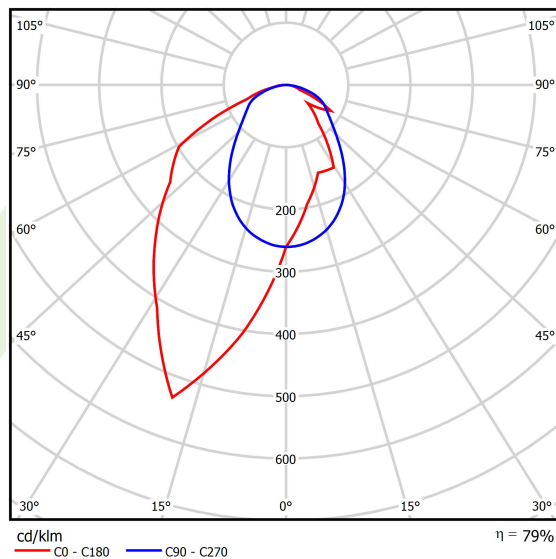

Produkt: X-LINE SLIM L-DOWN LED 5500 OPTICS-ASYM EDD 24 827-865 / L-1425MM S-1,5M TUNABLE WHITE**Indeks:** 19.4090.4753.24

Opis

Oprawa wykonana z profilu aluminiowego. Dystrybucja światła tylko w dolną półprzestrzeń (L-DOWN). W porównaniu z tradycyjnym X-Line LED, zmniejszone zostały gabaryty oprawy, a całość została zamknięta w wąskim na 48 mm profilu liniowym, co dodało produktowi bardziej eleganckiej formy. W X-Line Slim zastosowano układ optyczny oparty na przesłonie mlecznej PLX lub Micro-PRM lub soczewkach. Całość pozwala manipulować światłem i tworzyć systemy świetlne, ułatwiając tworzenie we wnętrzach warunków komfortowego widzenia i ich estetycznego wyglądu. Oprawa X-Line Slim przeznaczona jest do montażu na zawieszach. Oprawa wyposażona w moduły LED dostosowane do regulacji temperatury barwowej światła w zakresie od 2700 K do 6500 K.

Informacje o produkcie

Kategoria	Oprawy nastropowe
Rodzina	X-LINE SLIM LED
Nazwa	X-LINE SLIM L-DOWN LED 5500 OPTICS-ASYM EDD 24 827-865 / L-1425MM S-1,5M TUNABLE WHITE
Indeks	19.4090.4753.24

Dane świetlne i elektryczne

Typ źródła	LED
Strumień LED [lm]	5380÷5717 (2700÷6500 K)
Moc LED [W]	36
Strumień oprawy [lm]	4251÷4517 (2700÷6500 K)
Moc oprawy [W]	40
Skuteczność świetlna oprawy [lm/W]	106÷113 (2700÷6500 K)
Temperatura barwowa [K]	2700 ÷ 6500
CRI	>80
SDCM (źródła LED)	3
Kąt rozsyłu światła [°]	rozsył asymetryczny - lmax=-20°
Klasa ryzyka fotobiologicznego (PN-EN 62471)	RG0
Klasa ochrony	I
Stopień szczelności	IP40
Zasilanie	220..240 V, 50..60 Hz
Żywotność LED [h]	50000
Lx/By	L80/B10
Temperatura otoczenia [°C]	5 ÷ 35
Zasilacz elektroniczny	DIM DALI (EDD)
Współczynnik mocy cos φ	>0,95
Obciążalność obwodów	17 (B10), 28 (B16), 26 (C10), 42 (C16)

Dane mechaniczne

Montaż	na zwieszakach
Materiał	aluminium
Kolor	anodowane aluminium
Przesłona	OPTICS (układ optyczny oparty na soczewkach)
Odporność mechaniczna	IK04
Wymiary [mm]	1425 x 48 x 70

Fotometria