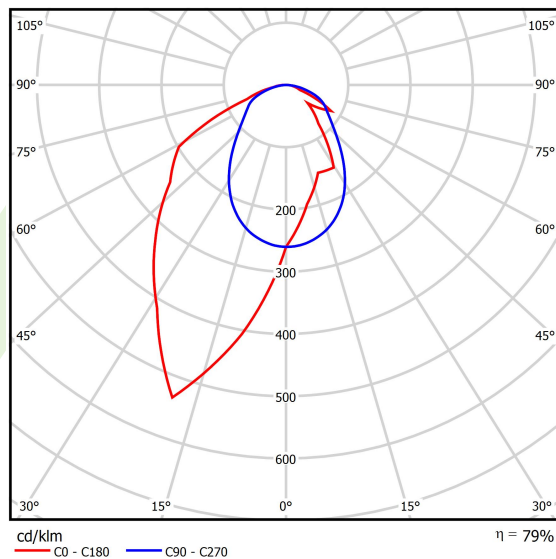

Produkt: X-LINE SLIM L-DOWN LED 5500 OPTICS-ASYM EDD 34 840 / L-1425MM S-1,5M**Indeks:** 19.4090.4723.34

Opis

Oprawa wykonana z profilu aluminiowego. Dystrybucja światła tylko w dolną półprzestrzeń (L-DOWN). W porównaniu z tradycyjnym X-Line LED, zmniejszone zostały gabaryty oprawy, a całość została zamknięta w wąskim na 48 mm profilu liniowym, co dodało produktowi bardziej eleganckiej formy. W X-Line Slim zastosowano układ optyczny oparty na przesłonie mlecznej PLX lub Micro-PRM lub soczewkach. Całość pozwala manipulować światłem i tworzyć systemy świetlne, ułatwiając tworzenie we wnętrzach warunków komfortowego widzenia i ich estetycznego wyglądu. Oprawa X-Line Slim przeznaczona jest do montażu na zawieszach.

Informacje o produkcie

Kategoria	Oprawy nastropowe
Rodzina	X-LINE SLIM LED
Nazwa	X-LINE SLIM L-DOWN LED 5500 OPTICS-ASYM EDD 34 840 / L-1425MM S-1,5M
Indeks	19.4090.4723.34

Dane świetlne i elektryczne

Typ źródła	LED
Strumień LED [lm]	5845
Moc LED [W]	27,3
Strumień oprawy [lm]	4617,6
Moc oprawy [W]	31
Skuteczność świetlna oprawy [lm/W]	132,6
Temperatura barwowa [K]	4000
CRI	>80
SDCM (źródła LED)	3
Kąt rozsyłu światła [°]	rozsył asymetryczny - lmax=-20°
Klasa ryzyka fotobiologicznego (PN-EN 62471)	RG0
Klasa ochrony	I
Stopień szczelności	IP40
Zasilanie	220..240 V, 50..60 Hz
Żywotność LED [h]	100000
Lx/By	L80/B10
Temperatura otoczenia [°C]	5 ÷ 35
Zasilacz elektroniczny	DIM DALI (EDD)
Współczynnik mocy cos φ	>0,95
Obciążalność obwodów	17 (B10), 28 (B16), 26 (C10), 41 (C16)

Dane mechaniczne

Montaż	na zwieszakach
Materiał	aluminium
Kolor	RAL 9016 (biały)
Przesłona	OPTICS (układ optyczny oparty na soczewkach)
Odporność mechaniczna	IK04
Wymiary [mm]	1425 x 48 x 70

Fotometria

Akcesoria