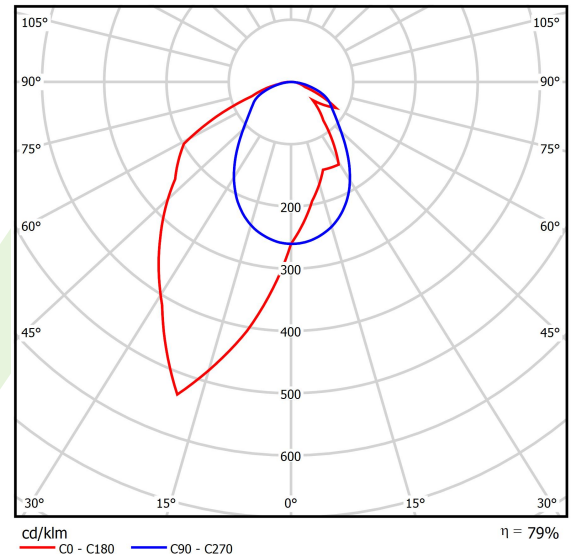

## Beschreibung

Innenbeleuchtung. Montageart: an Aufhängebügeln. Gehäuse aus Aluminium. Farbe - RAL 9016 (weiß). Abmessungen: 1425 x 48 x 70 mm. Abdeckung: OPTICS (Linsen). Der Wirkungsgrad des optischen Systems ist 79,01%. Abstrahlwinkel: asymmetrische Lichtverteilung -  $I_{max}=-20^\circ$ . Lichtquelle: LED. Farbtemperatur 4000 K. SDCM=3. CRI>80. Lebensdauer: 100000 h L80/B10. Leuchtenlichtstrom: 4617,6 lm. Gesamtleistungsaufnahme: 31 W. Leuchten Lichtausbeute: 149 lm/W. Vorschaltgerät: DIM DALI (EDD). Netzspannung 220..240 V, 50..60 Hz. Belastbarkeit der Schaltung: 17 (B10), 28 (B16), 26 (C10), 41 (C16). Umgebungstemperatur: 5 ÷ 35° C. Schutzart: IP40. Stoßfestigkeitsgrad: IK04. Schutzklasse: I. Photobiologische Risikoklasse (IEC/EN 62471): RG0. Die Leuchte kann in CLO-Ausführung (Constant Lumen Output) hergestellt werden. Bitte prüfen Sie im Datenblatt und in der Montageanleitung, ob Montagezubehör erforderlich ist.

## Technische Daten

Lichtquelle	<b>LED</b>
LED-Lichtstrom [lm]	<b>5845</b>
LED-Leistung [W]	<b>27,3</b>
Leuchtenlichtstrom [lm]	<b>4617,6</b>
Gesamtleistungsaufnahme [W]	<b>31</b>
Leuchten Lichtausbeute [lm/W]	<b>149</b>
Farbtemperatur [K]	<b>4000</b>
CRI	<b>&gt;80</b>
SDCM (LED-Quellen)	<b>3</b>
Abstrahlwinkel [°]	<b>asymmetrische Lichtverteilung - <math>I_{max}=-20^\circ</math></b>
Photobiologische Risikoklasse (IEC/EN 62471)	<b>RG0</b>
Schutzklasse	<b>I</b>
Schutzart	<b>IP40</b>
Netzspannung	<b>220..240 V, 50..60 Hz</b>
Lebensdauer [h]	<b>100000</b>
Lx/By	<b>L80/B10</b>
Umgebungstemperatur [°C]	<b>5 ÷ 35</b>
Betriebsgerät	<b>DIM DALI (EDD)</b>
Leistungsfaktor cos $\varphi$	<b>&gt;0,95</b>
Belastbarkeit der Schaltung	<b>17 (B10), 28 (B16), 26 (C10), 41 (C16)</b>

## Technische Daten

Montageart	an Aufhängebügeln
Leuchtenkörper	Aluminium
Leuchtenfarbe	RAL 9016 (weiß)
Abdeckung	OPTICS (Linsen)
Stoßfestigkeitsgrad	IK04
Abmessungen [mm]	1425 x 48 x 70

## Lichtverteilung