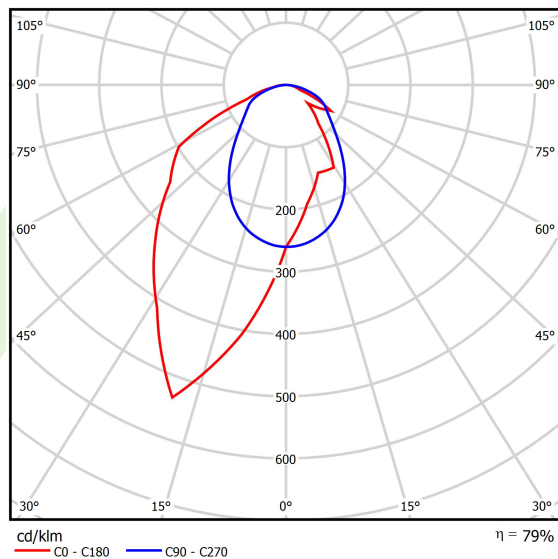

Produkt: X-LINE SLIM L-DOWN LED 5500 OPTICS-ASYM EDD 21 840 / L-1425MM S-1,5M**Indeks:** 19.4090.4723.21

Opis

Oprawa wykonana z profilu aluminiowego. Dystrybucja światła tylko w dolną półprzestrzeń (L-DOWN). W porównaniu z tradycyjnym X-Line LED, zmniejszone zostały gabaryty oprawy, a całość została zamknięta w wąskim na 48 mm profilu liniowym, co dodało produktowi bardziej eleganckiej formy. W X-Line Slim zastosowano układ optyczny oparty na przesłonie mlecznej PLX lub Micro-PRM lub soczewkach. Całość pozwala manipulować światłem i tworzyć systemy świetlne, ułatwiając tworzenie we wnętrzach warunków komfortowego widzenia i ich estetycznego wyglądu. Oprawa X-Line Slim przeznaczona jest do montażu na zawieszach.

Informacje o produkcie

Kategoria	Oprawy nastropowe
Rodzina	X-LINE SLIM LED
Nazwa	X-LINE SLIM L-DOWN LED 5500 OPTICS-ASYM EDD 21 840 / L-1425MM S-1,5M
Indeks	19.4090.4723.21

Dane świetlne i elektryczne

Typ źródła	LED
Strumień LED [lm]	5845
Moc LED [W]	27,3
Strumień oprawy [lm]	4617,6
Moc oprawy [W]	31
Skuteczność świetlna oprawy [lm/W]	149
Temperatura barwowa [K]	4000
CRI	>80
SDCM (źródła LED)	3
Kąt rozsyłu światła [°]	rozsył asymetryczny - lmax=-20°
Klasa ryzyka fotobiologicznego (PN-EN 62471)	RG0
Klasa ochrony	I
Stopień szczelności	IP40
Zasilanie	220..240 V, 50..60 Hz
Żywotność LED [h]	100000
Lx/By	L80/B10
Temperatura otoczenia [°C]	5 ÷ 35
Zasilacz elektroniczny	DIM DALI (EDD)
Współczynnik mocy cos φ	>0,95
Obciążalność obwodów	17 (B10), 28 (B16), 26 (C10), 41 (C16)

Dane mechaniczne

Montaż	na zwieszakach
Materiał	aluminium
Kolor	RAL 9006 (szary)
Przesłona	OPTICS (układ optyczny oparty na soczewkach)
Odporność mechaniczna	IK04
Wymiary [mm]	1425 x 48 x 70

Fotometria

Akcesoria