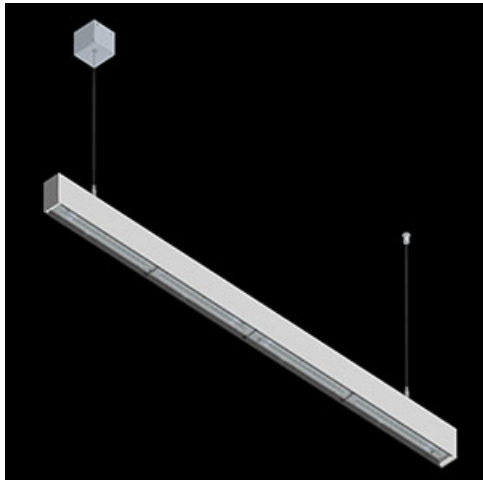

Produkt: X-LINE SLIM L-DOWN LED 5500 OPTICS-ASYM EDD 21 840 / L-1425MM S-1,5M**Indeks:** 19.4090.4723.21

Opis

Oprawa wykonana z profilu aluminiowego. Dystrybucja światła tylko w dolną półprzestrzeń (L-DOWN). W porównaniu z tradycyjnym X-Line LED, zmniejszone zostały gabaryty oprawy, a całość została zamknięta w wąskim na 48 mm profilu liniowym, co dodało produktowi bardziej eleganckiej formy. W X-Line Slim zastosowano układ optyczny oparty na przesłonie mlecznej PLX lub Micro-PRM lub soczewkach. Całość pozwala manipulować światłem i tworzyć systemy świetlne, ułatwiając tworzenie we wnętrzach warunków komfortowego widzenia i ich estetycznego wyglądu. Oprawa X-Line Slim przeznaczona jest do montażu na zawieszach.

Informacje o produkcie

Kategoria	Oprawy nastropowe
Rodzina	X-LINE SLIM LED
Nazwa	X-LINE SLIM L-DOWN LED 5500 OPTICS-ASYM EDD 21 840 / L-1425MM S-1,5M
Indeks	19.4090.4723.21

Dane świetlne i elektryczne

Typ źródła	LED
Strumień LED [lm]	5845
Moc LED [W]	27,3
Strumień oprawy [lm]	4617,6
Moc oprawy [W]	31
Skuteczność świetlna oprawy [lm/W]	149
Temperatura barwowa [K]	4000
CRI	>80
SDCM (źródła LED)	3
Kąt rozsyłu światła [°]	rozsył asymetryczny - lmax=-20°
Klasa ryzyka fotobiologicznego (PN-EN 62471)	RG0
Klasa ochrony	I
Stopień szczelności	IP40
Zasilanie	220..240 V, 50..60 Hz
Żywotność LED [h]	100000
Lx/By	L80/B10
Temperatura otoczenia [°C]	5 ÷ 35
Zasilacz elektroniczny	DIM DALI (EDD)
Współczynnik mocy cos φ	>0,95
Obciążalność obwodów	17 (B10), 28 (B16), 26 (C10), 41 (C16)

Dane mechaniczne

Montaż	na zwieszakach
Materiał	aluminium
Kolor	RAL 9006 (szary)
Przesłona	OPTICS (układ optyczny oparty na soczewkach)
Odporność mechaniczna	IK04
Wymiary [mm]	1425 x 48 x 70

Fotometria

Akcesoria

Nazwa SUSPENSION NEW TYPE-C
LENGHT-1,5 METER WITHOUT
WIRE 1-POINT

Zdjęcie