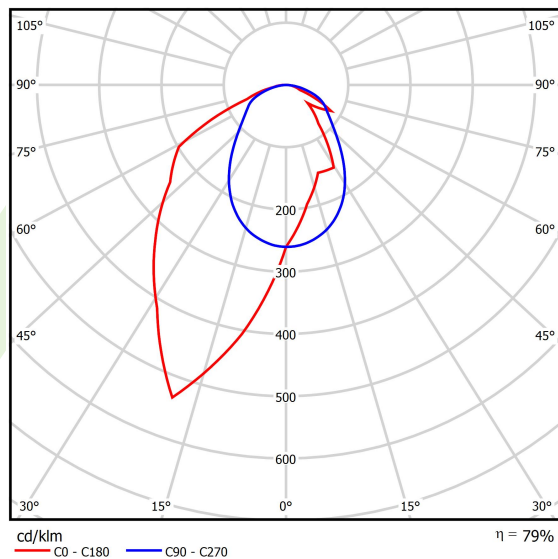

## Dane świetlne i elektryczne

Typ źródła	LED
Strumień LED [lm]	5845
Moc LED [W]	27,3
Strumień oprawy [lm]	4617,6
Moc oprawy [W]	31
Skuteczność świetlna oprawy [lm/W]	132,6
Temperatura barwowa [K]	4000
CRI	>80
SDCM (źródła LED)	3
Kąt rozsyłu światła [°]	rozsył asymetryczny - lmax=-20°
Klasa ryzyka fotobiologicznego (PN-EN 62471)	RG0
Klasa ochrony	I
Stopień szczelności	IP40
Zasilanie	220..240 V, 50..60 Hz
Żywotność LED [h]	100000
Lx/By	L80/B10
Temperatura otoczenia [°C]	5 ÷ 35
Zasilacz elektroniczny	DIM DALI (EDD)
Współczynnik mocy cos φ	>0,95
Obciążalność obwodów	17 (B10), 28 (B16), 26 (C10), 41 (C16)

## Fotometria