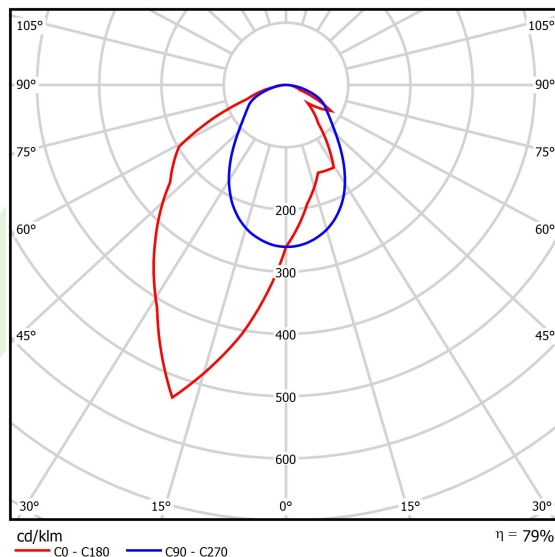

Produkt: X-LINE SLIM L-DOWN LED 5500 OPTICS-ASYM EDD 24 840 / L-1425MM S-1,5M**Indeks:** 19.4090.4723.24

Opis

Oprawa wykonana z profilu aluminiowego. Dystrybucja światła tylko w dolną półprzestrzeń (L-DOWN). W porównaniu z tradycyjnym X-Line LED, zmniejszone zostały gabaryty oprawy, a całość została zamknięta w wąskim na 48 mm profilu liniowym, co dodało produktowi bardziej eleganckiej formy. W X-Line Slim zastosowano układ optyczny oparty na przesłonie mlecznej PLX lub Micro-PRM lub soczewkach. Całość pozwala manipulować światłem i tworzyć systemy świetlne, ułatwiając tworzenie we wnętrzach warunków komfortowego widzenia i ich estetycznego wyglądu. Oprawa X-Line Slim przeznaczona jest do montażu na zawieszach. *Wybrane warianty opraw dostępne są z certyfikatem ENEC.

Informacje o produkcie

Kategoria	Oprawy nastropowe
Rodzina	X-LINE SLIM LED
Nazwa	X-LINE SLIM L-DOWN LED 5500 OPTICS-ASYM EDD 24 840 / L-1425MM S-1,5M
Indeks	19.4090.4723.24
EAN	5902107314002

Dane świetlne i elektryczne

Typ źródła	LED
Strumień LED [lm]	5845
Moc LED [W]	27,3
Strumień oprawy [lm]	4617,6
Moc oprawy [W]	31
Skuteczność świetlna oprawy [lm/W]	149
Temperatura barwowa [K]	4000
CRI	>80
SDCM (źródła LED)	3
Kąt rozsyłu światła [°]	rozsył asymetryczny - lmax=-20°
Klasa ryzyka fotobiologicznego (PN-EN 62471)	RG0
Klasa ochrony	I
Stopień szczelności	IP40
Zasilanie	220..240 V, 50..60 Hz
Żywotność LED [h]	100000
Lx/By	L80/B10
Temperatura otoczenia [°C]	5 ÷ 35
Zasilacz elektroniczny	DIM DALI (EDD)
Współczynnik mocy cos φ	>0,95
Obciążalność obwodów	17 (B10), 28 (B16), 26 (C10), 41 (C16)

Dane mechaniczne

Montaż	na zwieszakach
Materiał	aluminium
Kolor	anodowane aluminium
Przesłona	OPTICS (układ optyczny oparty na soczewkach)
Odporność mechaniczna	IK04
Wymiary [mm]	1425 x 48 x 70

Fotometria