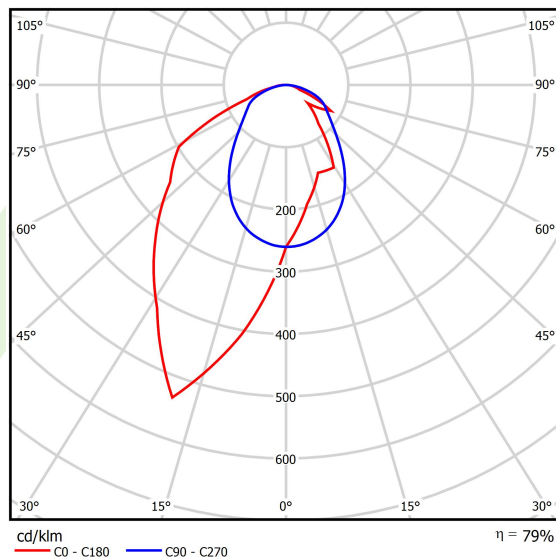

Dane mechaniczne

Montaż	na zwieszakach
Materiał	aluminium
Kolor	RAL 9005 (czarny)
Przesłona	OPTICS (układ optyczny oparty na soczewkach)
Odporność mechaniczna	IK04
Wymiary [mm]	1425 x 48 x 70

Fotometria