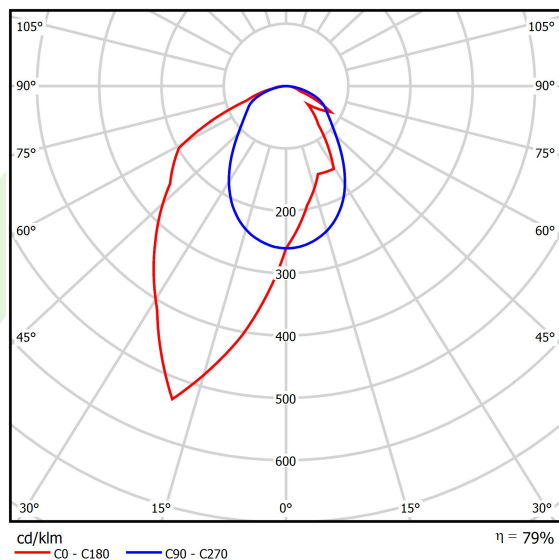

Dane mechaniczne

Montaż	na zwieszakach
Materiał	aluminium
Kolor	RAL 9016 (biały)
Przesłona	OPTICS (układ optyczny oparty na soczewkach)
Odporność mechaniczna	IK04
Waga [kg]	2,43
Wymiary [mm]	1425 x 48 x 70

Fotometria