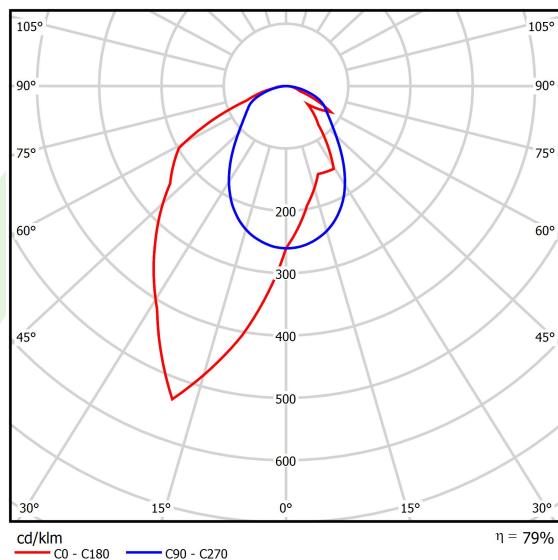

Dane mechaniczne

Montaż	na zwieszakach
Materiał	aluminium
Kolor	RAL 9016 (biały)
Przesłona	OPTICS (układ optyczny oparty na soczewkach)
Odporność mechaniczna	IK04
Waga [kg]	2,43
Wymiary [mm]	1425 x 48 x 70

Fotometria