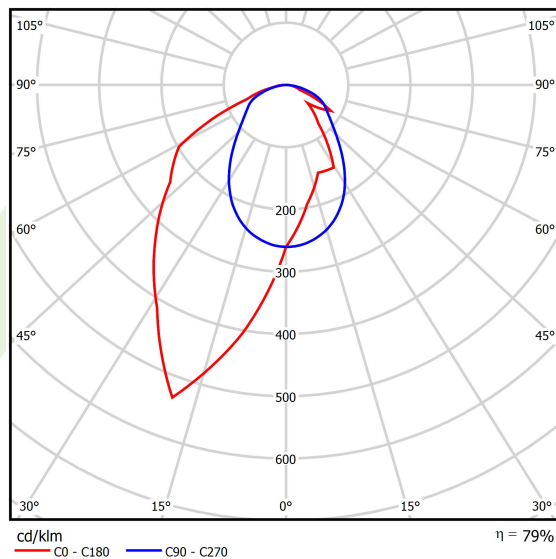

## Dane świetlne i elektryczne

Typ źródła	LED
Strumień LED [lm]	5845
Moc LED [W]	27,3
Strumień oprawy [lm]	4617,6
Moc oprawy [W]	31
Skuteczność świetlna oprawy [lm/W]	149
Temperatura barwowa [K]	4000
CRI	>80
SDCM (źródła LED)	3
Kąt rozsyłu światła [°]	rozsył asymetryczny - lmax=-20°
Klasa ryzyka fotobiologicznego (PN-EN 62471)	RG0
Klasa ochrony	I
Stopień szczelności	IP40
Zasilanie	220..240 V, 50..60 Hz
Żywotność LED [h]	100000
Lx/By	L80/B10
Temperatura otoczenia [°C]	5 ÷ 35
Zasilacz elektroniczny	standard (E)
Współczynnik mocy cos φ	>0,95
Obciążalność obwodów	25 (B10), 40 (B16), 39 (C10), 62 (C16)

## Fotometria