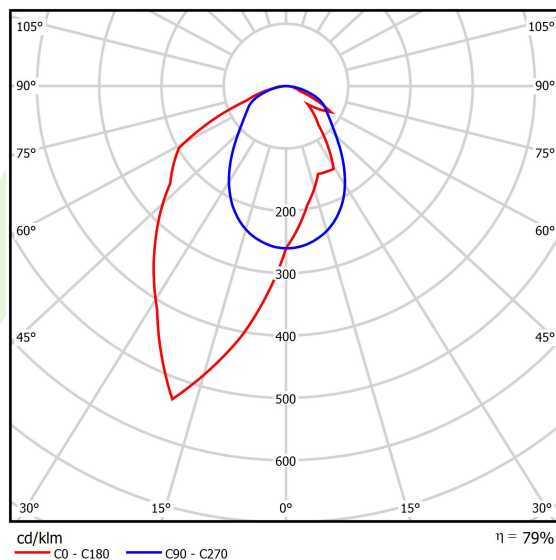

Dane mechaniczne

Montaż	na zwieszakach
Materiał	aluminium
Kolor	RAL 9016 (biały)
Przesłona	OPTICS (układ optyczny oparty na soczewkach)
Odporność mechaniczna	IK04
Waga [kg]	2,43
Wymiary [mm]	1425 x 48 x 70

Fotometria