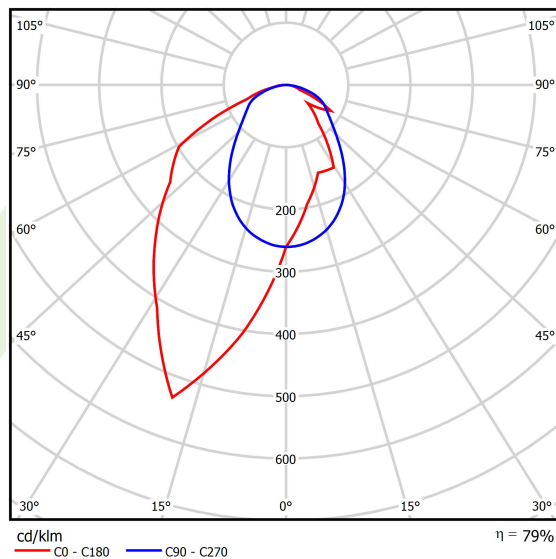

Dane mechaniczne

Montaż	na zwieszakach
Materiał	aluminium
Kolor	RAL 9016 (biały)
Przesłona	OPTICS (układ optyczny oparty na soczewkach)
Odporność mechaniczna	IK04
Wymiary [mm]	1425 x 48 x 70

Fotometria