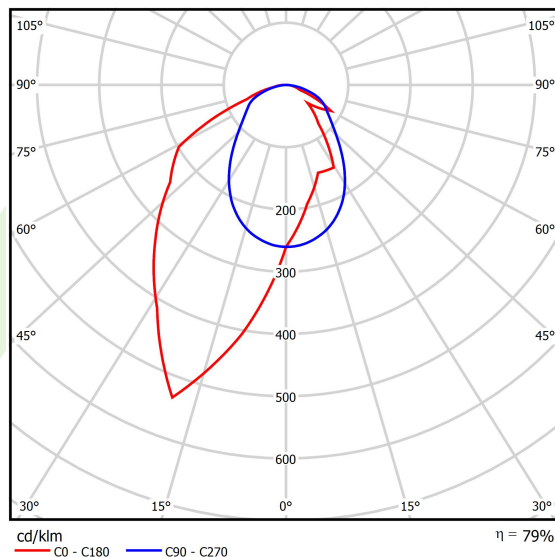

Produkt: X-LINE SLIM L-DOWN LED 5500 OPTICS-ASYM E 21 840 / L-1425MM S-1,5M**Indeks:** 19.4090.4721.21

Opis

Oprawa wykonana z profilu aluminiowego. Dystrybucja światła tylko w dolną półprzestrzeń (L-DOWN). W porównaniu z tradycyjnym X-Line LED, zmniejszone zostały gabaryty oprawy, a całość została zamknięta w wąskim na 48 mm profilu liniowym, co dodało produktowi bardziej eleganckiej formy. W X-Line Slim zastosowano układ optyczny oparty na przesłonie mlecznej PLX lub Micro-PRM lub soczewkach. Całość pozwala manipulować światłem i tworzyć systemy świetlne, ułatwiając tworzenie we wnętrzach warunków komfortowego widzenia i ich estetycznego wyglądu. Oprawa X-Line Slim przeznaczona jest do montażu na zawieszach.

Informacje o produkcie

Kategoria	Oprawy nastropowe
Rodzina	X-LINE SLIM LED
Nazwa	X-LINE SLIM L-DOWN LED 5500 OPTICS-ASYM E 21 840 / L-1425MM S-1,5M
Indeks	19.4090.4721.21

Dane świetlne i elektryczne

Typ źródła	LED
Strumień LED [lm]	5845
Moc LED [W]	27,3
Strumień oprawy [lm]	4617,6
Moc oprawy [W]	31
Skuteczność świetlna oprawy [lm/W]	149
Temperatura barwowa [K]	4000
CRI	>80
SDCM (źródła LED)	3
Kąt rozsyłu światła [°]	rozsył asymetryczny - lmax=-20°
Klasa ryzyka fotobiologicznego (PN-EN 62471)	RG0
Klasa ochrony	I
Stopień szczelności	IP40
Zasilanie	220..240 V, 50..60 Hz
Żywotność LED [h]	100000
Lx/By	L80/B10
Temperatura otoczenia [°C]	5 ÷ 35
Zasilacz elektroniczny	standard (E)
Współczynnik mocy cos φ	>0,95
Obciążalność obwodów	25 (B10), 40 (B16), 39 (C10), 62 (C16)

Dane mechaniczne

Montaż	na zwieszakach
Materiał	aluminium
Kolor	RAL 9006 (szary)
Przesłona	OPTICS (układ optyczny oparty na soczewkach)
Odporność mechaniczna	IK04
Wymiary [mm]	1425 x 48 x 70

Fotometria

Akcesoria