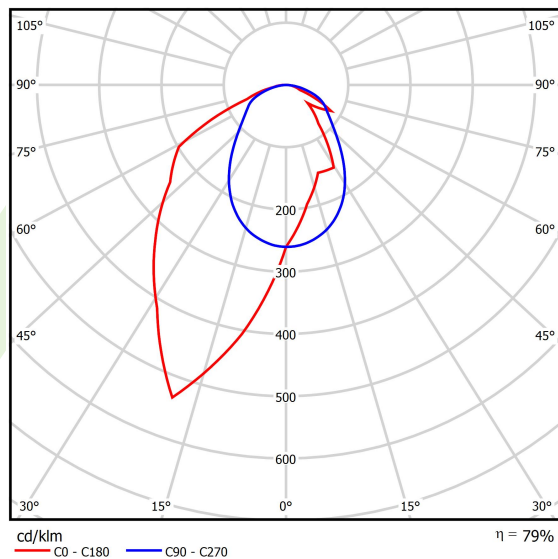

## Dane świetlne i elektryczne

Typ źródła	LED
Strumień LED [lm]	5845
Moc LED [W]	27,3
Strumień oprawy [lm]	4617,6
Moc oprawy [W]	31
Skuteczność świetlna oprawy [lm/W]	149
Temperatura barwowa [K]	4000
CRI	>80
SDCM (źródła LED)	3
Kąt rozsyłu światła [°]	rozsył asymetryczny - lmax=-20°
Klasa ryzyka fotobiologicznego (PN-EN 62471)	RG0
Klasa ochrony	I
Stopień szczelności	IP40
Zasilanie	220..240 V, 50..60 Hz
Żywotność LED [h]	100000
Lx/By	L80/B10
Temperatura otoczenia [°C]	5 ÷ 35
Zasilacz elektroniczny	standard (E)
Współczynnik mocy cos φ	>0,95
Obciążalność obwodów	30 (B10), 48 (B16), 43 (C10), 70 (C16)

## Fotometria