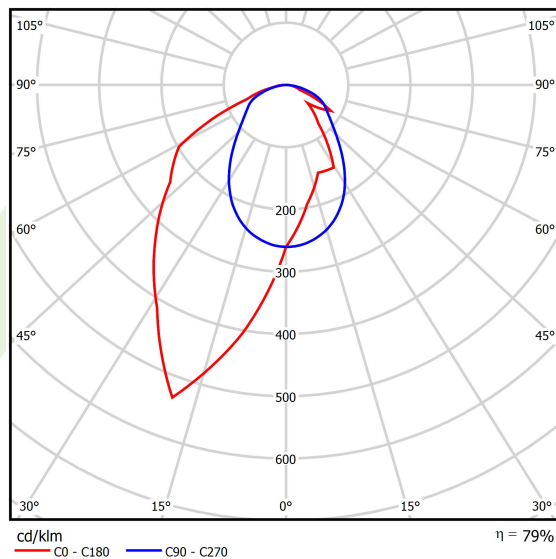

## Dane świetlne i elektryczne

Typ źródła	LED
Strumień LED [lm]	5845
Moc LED [W]	27,3
Strumień oprawy [lm]	4617,6
Moc oprawy [W]	31
Skuteczność świetlna oprawy [lm/W]	149
Temperatura barwowa [K]	4000
CRI	>80
SDCM (źródła LED)	3
Kąt rozsyłu światła [°]	rozsył asymetryczny - lmax=-20°
Klasa ryzyka fotobiologicznego (PN-EN 62471)	RG0
Klasa ochrony	I
Stopień szczelności	IP40
Zasilanie	220..240 V, 50..60 Hz
Żywotność LED [h]	100000
Lx/By	L80/B10
Temperatura otoczenia [°C]	5 ÷ 35
Zasilacz elektroniczny	standard (E)
Współczynnik mocy cos φ	>0,95
Obciążalność obwodów	30 (B10), 48 (B16), 43 (C10), 70 (C16)

## Fotometria