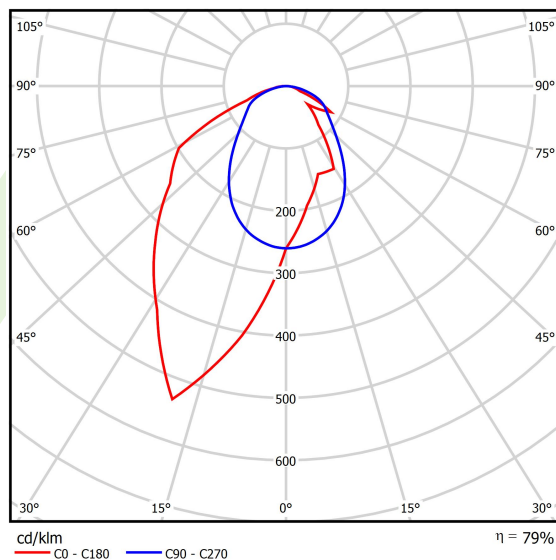

Dane mechaniczne

Montaż	na zwieszakach
Materiał	aluminium
Kolor	RAL 9005 (czarny)
Przesłona	OPTICS (układ optyczny oparty na soczewkach)
Odporność mechaniczna	IK04
Waga [kg]	2,27
Wymiary [mm]	1425 x 48 x 70

Fotometria