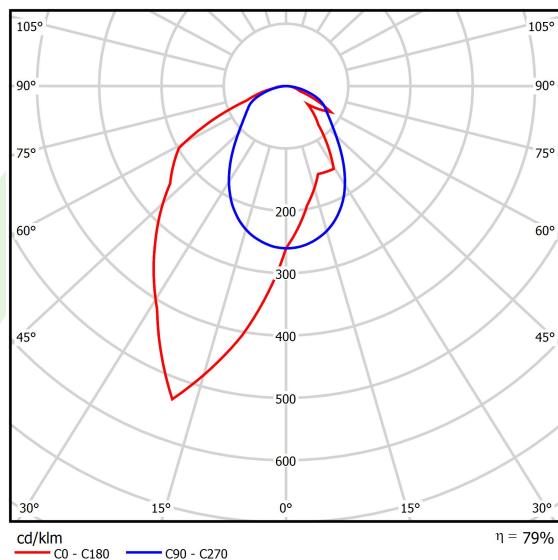

Dane mechaniczne

Montaż	na zwieszakach
Materiał	aluminium
Kolor	RAL 9005 (czarny)
Przesłona	OPTICS (układ optyczny oparty na soczewkach)
Odporność mechaniczna	IK04
Waga [kg]	2,27
Wymiary [mm]	1425 x 48 x 70

Fotometria