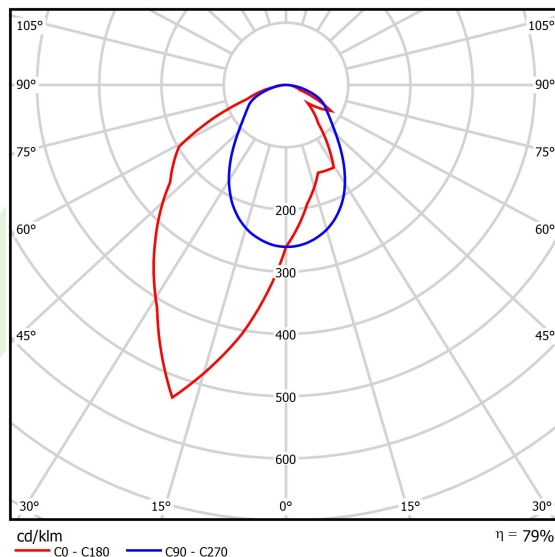

Dane mechaniczne

Montaż	na zwieszakach
Materiał	aluminium
Kolor	RAL 9016 (biały)
Przesłona	OPTICS (układ optyczny oparty na soczewkach)
Odporność mechaniczna	IK04
Wymiary [mm]	1425 x 48 x 70

Fotometria