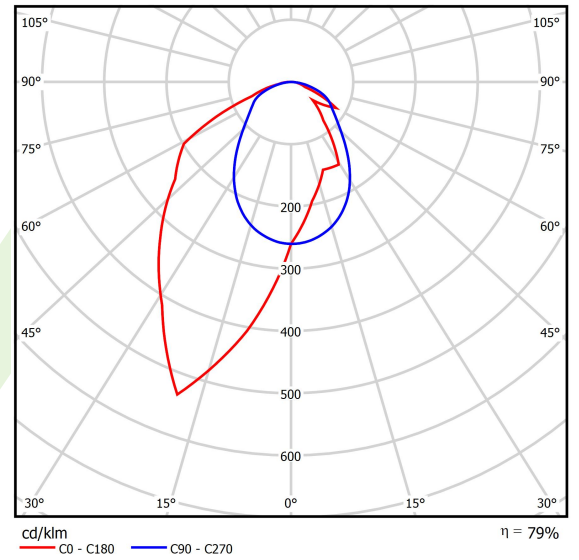

Technische Daten

Montageart	an Aufhängebügeln
Leuchtenkörper	Aluminium
Leuchtenfarbe	RAL 9016 (weiß)
Abdeckung	OPTICS (Linsen)
Stoßfestigkeitsgrad	IK04
Abmessungen [mm]	1425 x 48 x 70

Lichtverteilung