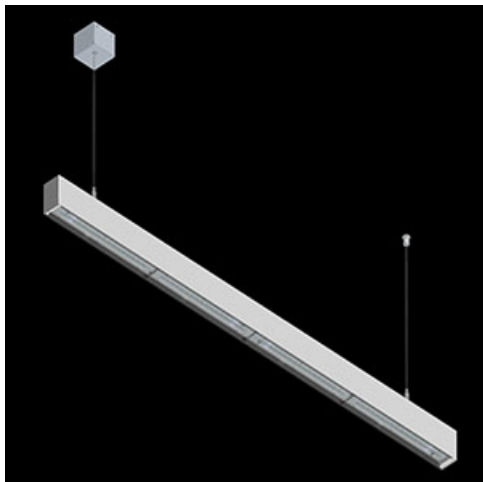

Produkt: X-LINE SLIM L-DOWN LED 5500 OPTICS-ASYM EDD 21 830 / L-1425MM S-1,5M**Indeks:** 19.4090.4713.21

Opis

Oprawa wykonana z profilu aluminiowego. Dystrybucja światła tylko w dolną półprzestrzeń (L-DOWN). W porównaniu z tradycyjnym X-Line LED, zmniejszone zostały gabaryty oprawy, a całość została zamknięta w wąskim na 48 mm profilu liniowym, co dodało produktowi bardziej eleganckiej formy. W X-Line Slim zastosowano układ optyczny oparty na przesłonie mlecznej PLX lub Micro-PRM lub soczewkach. Całość pozwala manipulować światłem i tworzyć systemy świetlne, ułatwiając tworzenie we wnętrzach warunków komfortowego widzenia i ich estetycznego wyglądu. Oprawa X-Line Slim przeznaczona jest do montażu na zawieszach.

Informacje o produkcie

Kategoria	Oprawy nastropowe
Rodzina	X-LINE SLIM LED
Nazwa	X-LINE SLIM L-DOWN LED 5500 OPTICS-ASYM EDD 21 830 / L-1425MM S-1,5M
Indeks	19.4090.4713.21

Dane świetlne i elektryczne

Typ źródła	LED
Strumień LED [lm]	5552,5
Moc LED [W]	27,3
Strumień oprawy [lm]	4386,5
Moc oprawy [W]	31
Skuteczność świetlna oprawy [lm/W]	141,5
Temperatura barwowa [K]	3000
CRI	>80
SDCM (źródła LED)	3
Kąt rozsyłu światła [°]	rozsył asymetryczny - lmax=-20°
Klasa ryzyka fotobiologicznego (PN-EN 62471)	RG0
Klasa ochrony	I
Stopień szczelności	IP40
Zasilanie	220..240 V, 50..60 Hz
Żywotność LED [h]	100000
Lx/By	L80/B10
Temperatura otoczenia [°C]	5 ÷ 35
Zasilacz elektroniczny	DIM DALI (EDD)
Współczynnik mocy cos φ	>0,95
Obciążalność obwodów	17 (B10), 28 (B16), 26 (C10), 41 (C16)

Dane mechaniczne

Montaż	na zwieszakach
Materiał	aluminium
Kolor	RAL 9006 (szary)
Przesłona	OPTICS (układ optyczny oparty na soczewkach)
Odporność mechaniczna	IK04
Wymiary [mm]	1425 x 48 x 70

Fotometria

Akcesoria

Nazwa SUSPENSION NEW TYPE-C
LENGHT-1,5 METER WITHOUT
WIRE 1-POINT

Zdjęcie