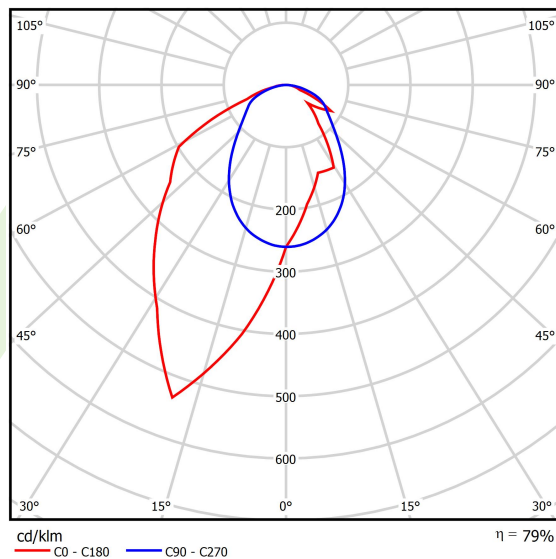

Produkt: X-LINE SLIM L-DOWN LED 5500 OPTICS-ASYM EDD 21 830 / L-1425MM S-1,5M**Indeks:** 19.4090.4713.21

Opis

Oprawa wykonana z profilu aluminiowego. Dystrybucja światła tylko w dolną półprzestrzeń (L-DOWN). W porównaniu z tradycyjnym X-Line LED, zmniejszone zostały gabaryty oprawy, a całość została zamknięta w wąskim na 48 mm profilu liniowym, co dodało produktowi bardziej eleganckiej formy. W X-Line Slim zastosowano układ optyczny oparty na przesłonie mlecznej PLX lub Micro-PRM lub soczewkach. Całość pozwala manipulować światłem i tworzyć systemy świetlne, ułatwiając tworzenie we wnętrzach warunków komfortowego widzenia i ich estetycznego wyglądu. Oprawa X-Line Slim przeznaczona jest do montażu na zawieszach.

Informacje o produkcie

Kategoria	Oprawy nastropowe
Rodzina	X-LINE SLIM LED
Nazwa	X-LINE SLIM L-DOWN LED 5500 OPTICS-ASYM EDD 21 830 / L-1425MM S-1,5M
Indeks	19.4090.4713.21

Dane świetlne i elektryczne

Typ źródła	LED
Strumień LED [lm]	5552,5
Moc LED [W]	27,3
Strumień oprawy [lm]	4386,5
Moc oprawy [W]	31
Skuteczność świetlna oprawy [lm/W]	141,5
Temperatura barwowa [K]	3000
CRI	>80
SDCM (źródła LED)	3
Kąt rozsyłu światła [°]	rozsył asymetryczny - lmax=-20°
Klasa ryzyka fotobiologicznego (PN-EN 62471)	RG0
Klasa ochrony	I
Stopień szczelności	IP40
Zasilanie	220..240 V, 50..60 Hz
Żywotność LED [h]	100000
Lx/By	L80/B10
Temperatura otoczenia [°C]	5 ÷ 35
Zasilacz elektroniczny	DIM DALI (EDD)
Współczynnik mocy cos φ	>0,95
Obciążalność obwodów	17 (B10), 28 (B16), 26 (C10), 41 (C16)

Dane mechaniczne

Montaż	na zwieszakach
Materiał	aluminium
Kolor	RAL 9006 (szary)
Przesłona	OPTICS (układ optyczny oparty na soczewkach)
Odporność mechaniczna	IK04
Wymiary [mm]	1425 x 48 x 70

Fotometria

Akcesoria