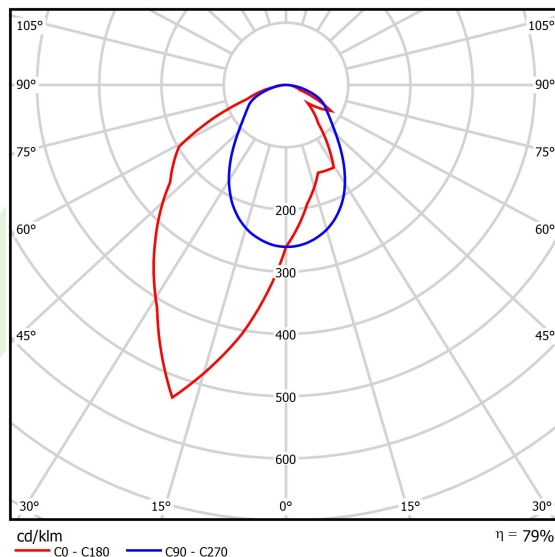

Dane mechaniczne

Montaż	na zwieszakach
Materiał	aluminium
Kolor	RAL 9005 (czarny)
Przesłona	OPTICS (układ optyczny oparty na soczewkach)
Odporność mechaniczna	IK04
Wymiary [mm]	1425 x 48 x 70

Fotometria