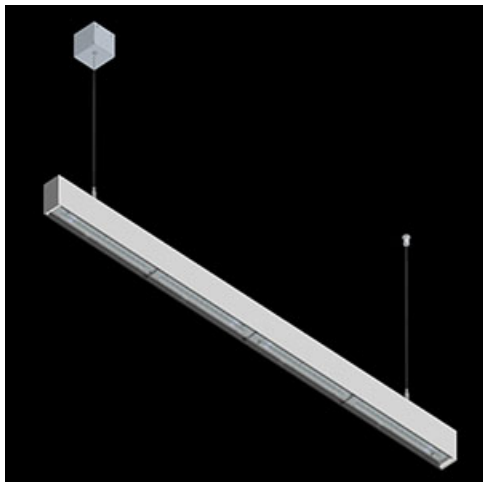

Produkt: X-LINE SLIM L-DOWN LED 5500 OPTICS-ASYM EDD 04 830 / L-1425MM S-1,5M

Indeks: 19.4090.4713.04

Opis

Oprawa wykonana z profilu aluminiowego. Dystrybucja światła tylko w dolną półprzestrzeń (L-DOWN). W porównaniu z tradycyjnym X-Line LED, zmniejszone zostały gabaryty oprawy, a całość została zamknięta w wąskim na 48 mm profilu liniowym, co dodało produktowi bardziej eleganckiej formy. W X-Line Slim zastosowano układ optyczny oparty na przesłonie mlecznej PLX lub Micro-PRM lub soczewkach. Całość pozwala manipulować światłem i tworzyć systemy świetlne, ułatwiając tworzenie we wnętrzach warunków komfortowego widzenia i ich estetycznego wyglądu. Oprawa X-Line Slim przeznaczona jest do montażu na zawieszach. *Wybrane warianty opraw dostępne są z certyfikatem ENEC.

Informacje o produkcie

| | |
|-----------|--|
| Kategoria | Oprawy nastropowe |
| Rodzina | X-LINE SLIM LED |
| Nazwa | X-LINE SLIM L-DOWN LED 5500 OPTICS-ASYM EDD 04 830 / L-1425MM S-1,5M |
| Indeks | 19.4090.4713.04 |
| EAN | 5902107552701 |

Dane mechaniczne

| | |
|-----------------------|---|
| Montaż | na zwieszakach |
| Materiał | aluminium |
| Kolor | RAL 9005 (czarny) |
| Przesłona | OPTICS (układ optyczny oparty na soczewkach) |
| Odporność mechaniczna | IK04 |
| Wymiary [mm] | 1425 x 48 x 70 |