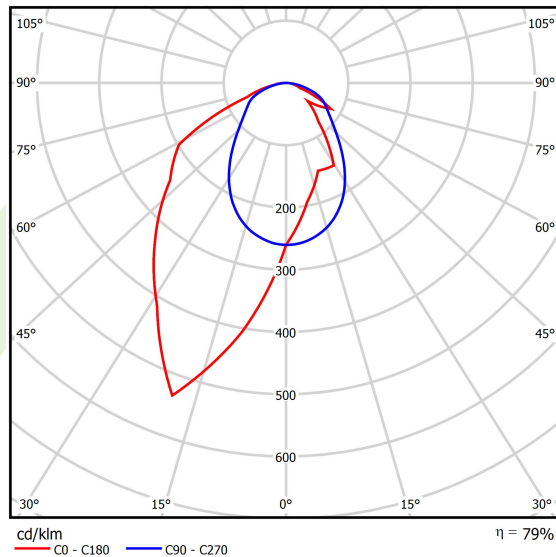

Produkt: X-LINE SLIM L-DOWN LED 5500 OPTICS-ASYM EDD 04 830 / L-1425MM S-1,5M**Indeks:** 19.4090.4713.04

Opis

Oprawa wykonana z profilu aluminiowego. Dystrybucja światła tylko w dolną półprzestrzeń (L-DOWN). W porównaniu z tradycyjnym X-Line LED, zmniejszone zostały gabaryty oprawy, a całość została zamknięta w wąskim na 48 mm profilu liniowym, co dodało produktowi bardziej eleganckiej formy. W X-Line Slim zastosowano układ optyczny oparty na przesłonie mlecznej PLX lub Micro-PRM lub soczewkach. Całość pozwala manipulować światłem i tworzyć systemy świetlne, ułatwiając tworzenie we wnętrzach warunków komfortowego widzenia i ich estetycznego wyglądu. Oprawa X-Line Slim przeznaczona jest do montażu na zawieszach.

Informacje o produkcie

Kategoria	Oprawy nastropowe
Rodzina	X-LINE SLIM LED
Nazwa	X-LINE SLIM L-DOWN LED 5500 OPTICS-ASYM EDD 04 830 / L-1425MM S-1,5M
Indeks	19.4090.4713.04

Dane świetlne i elektryczne

Typ źródła	LED
Strumień LED [lm]	5552,5
Moc LED [W]	27,3
Strumień oprawy [lm]	4386,5
Moc oprawy [W]	31
Skuteczność świetlna oprawy [lm/W]	141,5
Temperatura barwowa [K]	3000
CRI	>80
SDCM (źródła LED)	3
Kąt rozsyłu światła [°]	rozsył asymetryczny - lmax=-20°
Klasa ryzyka fotobiologicznego (PN-EN 62471)	RG0
Klasa ochrony	I
Stopień szczelności	IP40
Zasilanie	220..240 V, 50..60 Hz
Żywotność LED [h]	100000
Lx/By	L80/B10
Temperatura otoczenia [°C]	5 ÷ 35
Zasilacz elektroniczny	DIM DALI (EDD)
Współczynnik mocy cos φ	>0,95
Obciążalność obwodów	17 (B10), 28 (B16), 26 (C10), 41 (C16)

Dane mechaniczne

Montaż	na zwieszakach
Materiał	aluminium
Kolor	RAL 9005 (czarny)
Przesłona	OPTICS (układ optyczny oparty na soczewkach)
Odporność mechaniczna	IK04
Wymiary [mm]	1425 x 48 x 70

Fotometria