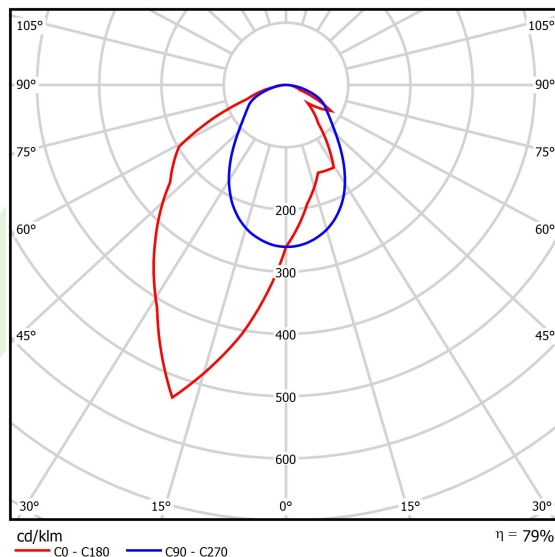

Produkt: X-LINE SLIM L-DOWN LED 5500 OPTICS-ASYM E 34 830 / L-1425MM S-1,5M**Indeks:** 19.4090.4711.34

Opis

Oprawa wykonana z profilu aluminiowego. Dystrybucja światła tylko w dolną półprzestrzeń (L-DOWN). W porównaniu z tradycyjnym X-Line LED, zmniejszone zostały gabaryty oprawy, a całość została zamknięta w wąskim na 48 mm profilu liniowym, co dodało produktowi bardziej eleganckiej formy. W X-Line Slim zastosowano układ optyczny oparty na przesłonie mlecznej PLX lub Micro-PRM lub soczewkach. Całość pozwala manipulować światłem i tworzyć systemy świetlne, ułatwiając tworzenie we wnętrzach warunków komfortowego widzenia i ich estetycznego wyglądu. Oprawa X-Line Slim przeznaczona jest do montażu na zawieszach. *Wybrane warianty opraw dostępne są z certyfikatem ENEC.

Informacje o produkcie

Kategoria	Oprawy nastropowe
Rodzina	X-LINE SLIM LED
Nazwa	X-LINE SLIM L-DOWN LED 5500 OPTICS-ASYM E 34 830 / L-1425MM S-1,5M
Indeks	19.4090.4711.34
EAN	5902107552695

Dane świetlne i elektryczne

Typ źródła	LED
Strumień LED [lm]	5552,5
Moc LED [W]	27,3
Strumień oprawy [lm]	4386,5
Moc oprawy [W]	31
Skuteczność świetlna oprawy [lm/W]	141,5
Temperatura barwowa [K]	3000
CRI	>80
SDCM (źródła LED)	3
Kąt rozsyłu światła [°]	rozsył asymetryczny - lmax=-20°
Klasa ryzyka fotobiologicznego (PN-EN 62471)	RG0
Klasa ochrony	I
Stopień szczelności	IP40
Zasilanie	220..240 V, 50..60 Hz
Żywotność LED [h]	100000
Lx/By	L80/B10
Temperatura otoczenia [°C]	5 ÷ 35
Zasilacz elektroniczny	standard (E)
Współczynnik mocy cos φ	>0,95
Obciążalność obwodów	25 (B10), 40 (B16), 39 (C10), 62 (C16)

Dane mechaniczne

Montaż	na zwieszakach
Materiał	aluminium
Kolor	RAL 9016 (biały)
Przesłona	OPTICS (układ optyczny oparty na soczewkach)
Odporność mechaniczna	IK04
Wymiary [mm]	1425 x 48 x 70

Fotometria

Akcesoria