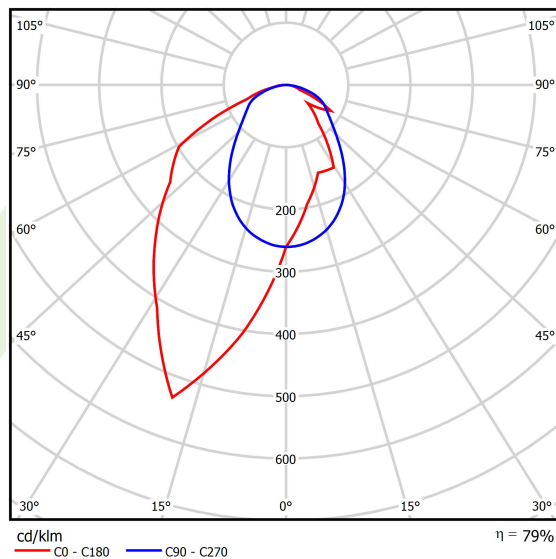

Produkt: X-LINE SLIM L-DOWN LED 5500 OPTICS-ASYM E 34 830 / L-1425MM S-1,5M**Indeks:** 19.4090.4711.34

Opis

Oprawa wykonana z profilu aluminiowego. Dystrybucja światła tylko w dolną półprzestrzeń (L-DOWN). W porównaniu z tradycyjnym X-Line LED, zmniejszone zostały gabaryty oprawy, a całość została zamknięta w wąskim na 48 mm profilu liniowym, co dodało produktowi bardziej eleganckiej formy. W X-Line Slim zastosowano układ optyczny oparty na przesłonie mlecznej PLX lub Micro-PRM lub soczewkach. Całość pozwala manipulować światłem i tworzyć systemy świetlne, ułatwiając tworzenie we wnętrzach warunków komfortowego widzenia i ich estetycznego wyglądu. Oprawa X-Line Slim przeznaczona jest do montażu na zawieszach.

Informacje o produkcie

Kategoria	Oprawy nastropowe
Rodzina	X-LINE SLIM LED
Nazwa	X-LINE SLIM L-DOWN LED 5500 OPTICS-ASYM E 34 830 / L-1425MM S-1,5M
Indeks	19.4090.4711.34

Dane świetlne i elektryczne

Typ źródła	LED
Strumień LED [lm]	5552,5
Moc LED [W]	27,3
Strumień oprawy [lm]	4386,5
Moc oprawy [W]	31
Skuteczność świetlna oprawy [lm/W]	132,6
Temperatura barwowa [K]	3000
CRI	>80
SDCM (źródła LED)	3
Kąt rozsyłu światła [°]	rozsył asymetryczny - lmax=-20°
Klasa ryzyka fotobiologicznego (PN-EN 62471)	RG0
Klasa ochrony	I
Stopień szczelności	IP40
Zasilanie	220..240 V, 50..60 Hz
Żywotność LED [h]	100000
Lx/By	L80/B10
Temperatura otoczenia [°C]	5 ÷ 35
Zasilacz elektroniczny	standard (E)
Współczynnik mocy cos φ	>0,95
Obciążalność obwodów	25 (B10), 40 (B16), 39 (C10), 62 (C16)

Dane mechaniczne

Montaż	na zwieszakach
Materiał	aluminium
Kolor	RAL 9016 (biały)
Przesłona	OPTICS (układ optyczny oparty na soczewkach)
Odporność mechaniczna	IK04
Wymiary [mm]	1425 x 48 x 70

Fotometria

Akcesoria