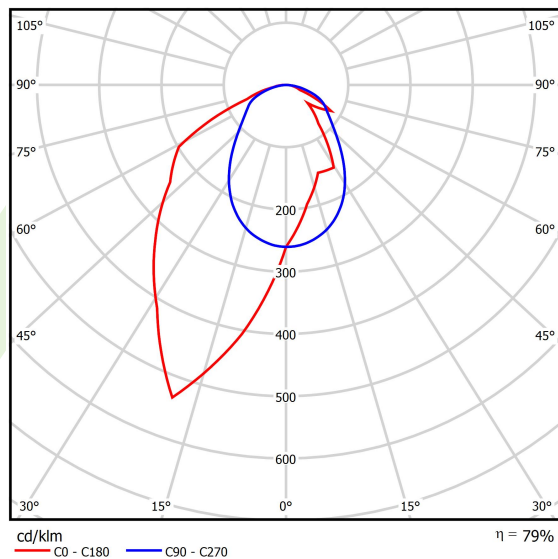

Dane mechaniczne

Montaż	na zwieszakach
Materiał	aluminium
Kolor	anodowane aluminium
Przesłona	OPTICS (układ optyczny oparty na soczewkach)
Odporność mechaniczna	IK04
Wymiary [mm]	1425 x 48 x 70

Fotometria