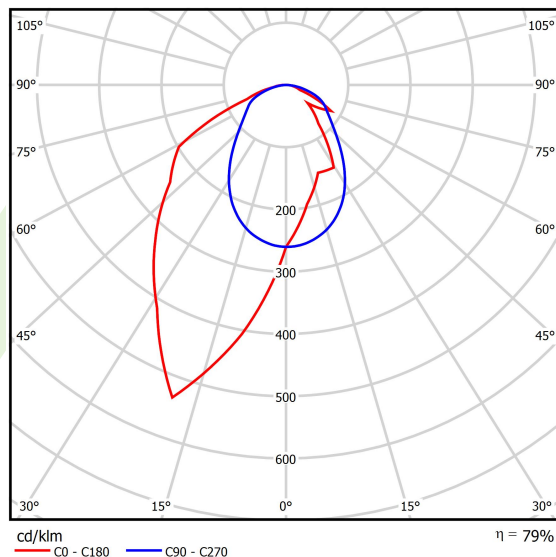

Produkt: X-LINE SLIM L-DOWN LED 5500 OPTICS-ASYM E 04 830 / L-1425MM S-1,5M**Indeks:** 19.4090.4711.04

Opis

Oprawa wykonana z profilu aluminiowego. Dystrybucja światła tylko w dolną półprzestrzeń (L-DOWN). W porównaniu z tradycyjnym X-Line LED, zmniejszone zostały gabaryty oprawy, a całość została zamknięta w wąskim na 48 mm profilu liniowym, co dodało produktowi bardziej eleganckiej formy. W X-Line Slim zastosowano układ optyczny oparty na przesłonie mlecznej PLX lub Micro-PRM lub soczewkach. Całość pozwala manipulować światłem i tworzyć systemy świetlne, ułatwiając tworzenie we wnętrzach warunków komfortowego widzenia i ich estetycznego wyglądu. Oprawa X-Line Slim przeznaczona jest do montażu na zawieszach.

Informacje o produkcie

Kategoria	Oprawy nastropowe
Rodzina	X-LINE SLIM LED
Nazwa	X-LINE SLIM L-DOWN LED 5500 OPTICS-ASYM E 04 830 / L-1425MM S-1,5M
Indeks	19.4090.4711.04

Dane świetlne i elektryczne

Typ źródła	LED
Strumień LED [lm]	5552,5
Moc LED [W]	27,3
Strumień oprawy [lm]	4386,5
Moc oprawy [W]	31
Skuteczność świetlna oprawy [lm/W]	141,5
Temperatura barwowa [K]	3000
CRI	>80
SDCM (źródła LED)	3
Kąt rozsyłu światła [°]	rozsył asymetryczny - lmax=-20°
Klasa ryzyka fotobiologicznego (PN-EN 62471)	RG0
Klasa ochrony	I
Stopień szczelności	IP40
Zasilanie	220..240 V, 50..60 Hz
Żywotność LED [h]	100000
Lx/By	L80/B10
Temperatura otoczenia [°C]	5 ÷ 35
Zasilacz elektroniczny	standard (E)
Współczynnik mocy cos φ	>0,95
Obciążalność obwodów	25 (B10), 40 (B16), 39 (C10), 62 (C16)

Dane mechaniczne

Montaż	na zwieszakach
Materiał	aluminium
Kolor	RAL 9005 (czarny)
Przesłona	OPTICS (układ optyczny oparty na soczewkach)
Odporność mechaniczna	IK04
Wymiary [mm]	1425 x 48 x 70

Fotometria