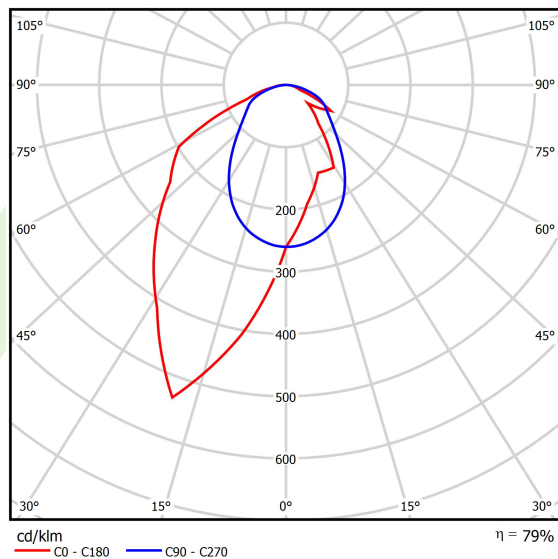

## Dane świetlne i elektryczne

Typ źródła	LED
Strumień LED [lm]	5552,5
Moc LED [W]	27,3
Strumień oprawy [lm]	4386,5
Moc oprawy [W]	31
Skuteczność świetlna oprawy [lm/W]	132,6
Temperatura barwowa [K]	3000
CRI	>80
SDCM (źródła LED)	3
Kąt rozsyłu światła [°]	rozsył asymetryczny - lmax=-20°
Klasa ryzyka fotobiologicznego (PN-EN 62471)	RG0
Klasa ochrony	I
Stopień szczelności	IP40
Zasilanie	220..240 V, 50..60 Hz
Żywotność LED [h]	100000
Lx/By	L80/B10
Temperatura otoczenia [°C]	5 ÷ 35
Zasilacz elektroniczny	standard (E)
Współczynnik mocy cos φ	>0,95
Obciążalność obwodów	25 (B10), 40 (B16), 39 (C10), 62 (C16)

## Fotometria