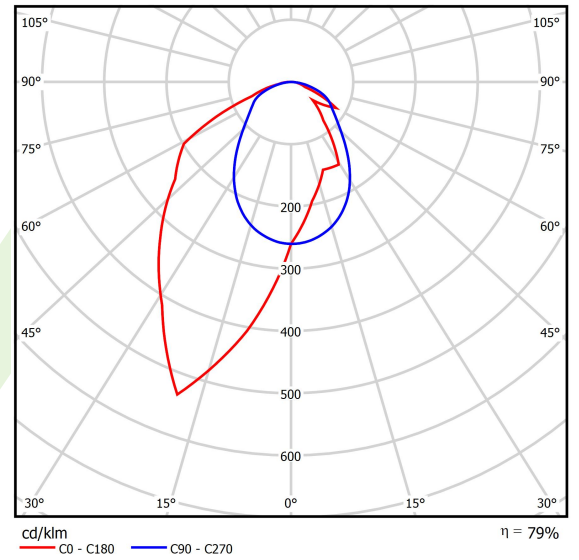

## Beschreibung

Innenbeleuchtung. Montageart: an Aufhängebügeln. Gehäuse aus Aluminium. Farbe - RAL 9005 (schwarz). Abmessungen: 1425 x 48 x 70 mm. Abdeckung: OPTICS (Linsen). Der Wirkungsgrad des optischen Systems ist 79,01%. Abstrahlwinkel: asymmetrische Lichtverteilung -  $I_{max}=-20^\circ$ . Lichtquelle: LED. Farbtemperatur 3000 K. SDCM=3. CRI>80. Lebensdauer: 100000 h L80/B10. Leuchtenlichtstrom: 4386,5 lm. Gesamtleistungsaufnahme: 31 W. Leuchten Lichtausbeute: 132,6 lm/W. Vorschaltgerät: Ein/Aus (E). Netzspannung 220..240 V, 50..60 Hz. Belastbarkeit der Schaltung: 25 (B10), 40 (B16), 39 (C10), 62 (C16). Umgebungstemperatur: 5 ÷ 35° C. Schutzart: IP40. Stoßfestigkeitsgrad: IK04. Schutzklasse: I. Photobiologische Risikoklasse (IEC/EN 62471): RG0. Die Leuchte kann in CLO-Ausführung (Constant Lumen Output) hergestellt werden. Bitte prüfen Sie im Datenblatt und in der Montageanleitung, ob Montagezubehör erforderlich ist.

## Technische Daten

Lichtquelle	<b>LED</b>
LED-Lichtstrom [lm]	<b>5552,5</b>
LED-Leistung [W]	<b>27,3</b>
Leuchtenlichtstrom [lm]	<b>4386,5</b>
Gesamtleistungsaufnahme [W]	<b>31</b>
Leuchten Lichtausbeute [lm/W]	<b>132,6</b>
Farbtemperatur [K]	<b>3000</b>
CRI	<b>&gt;80</b>
SDCM (LED-Quellen)	<b>3</b>
Abstrahlwinkel [°]	<b>asymmetrische Lichtverteilung - <math>I_{max}=-20^\circ</math></b>
Photobiologische Risikoklasse (IEC/EN 62471)	<b>RG0</b>
Schutzklasse	<b>I</b>
Schutzart	<b>IP40</b>
Netzspannung	<b>220..240 V, 50..60 Hz</b>
Lebensdauer [h]	<b>100000</b>
Lx/By	<b>L80/B10</b>
Umgebungstemperatur [°C]	<b>5 ÷ 35</b>
Betriebsgerät	<b>Ein/Aus (E)</b>
Leistungsfaktor cos $\varphi$	<b>&gt;0,95</b>
Belastbarkeit der Schaltung	<b>25 (B10), 40 (B16), 39 (C10), 62 (C16)</b>

## Technische Daten

Montageart	an Aufhängebügeln
Leuchtenkörper	Aluminium
Leuchtenfarbe	RAL 9005 (schwarz)
Abdeckung	OPTICS (Linsen)
Stoßfestigkeitsgrad	IK04
Abmessungen [mm]	1425 x 48 x 70

## Lichtverteilung