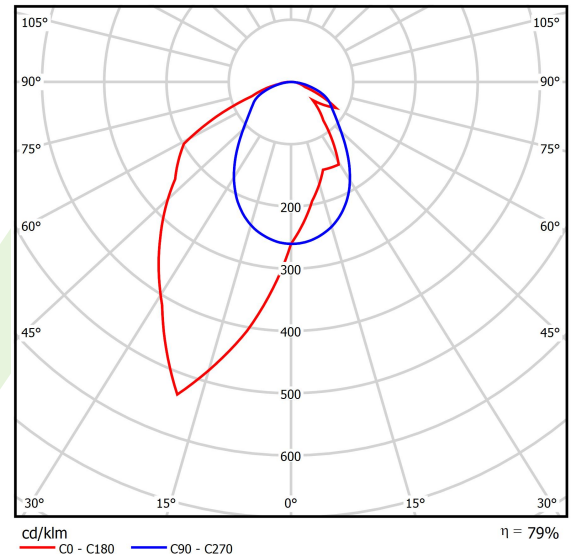

Technische Daten

Montageart	an Aufhängebügeln
Leuchtenkörper	Aluminium
Leuchtenfarbe	RAL 9016 (weiß)
Abdeckung	OPTICS (Linsen)
Stoßfestigkeitsgrad	IK04
Abmessungen [mm]	1425 x 48 x 70

Lichtverteilung

cd/kim
— C0 - C180 — C90 - C270

$\eta = 79\%$