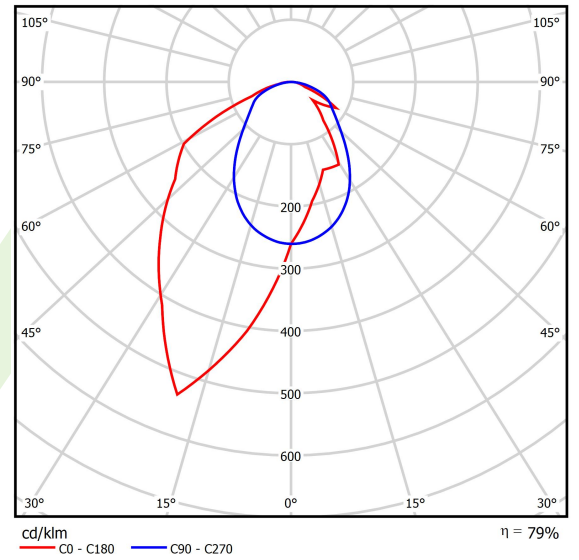

Technische Daten

Montageart	an Aufhängebügeln
Leuchtenkörper	Aluminium
Leuchtenfarbe	RAL 9006 (grau)
Abdeckung	OPTICS (Linsen)
Stoßfestigkeitsgrad	IK04
Abmessungen [mm]	1425 x 48 x 70

Lichtverteilung