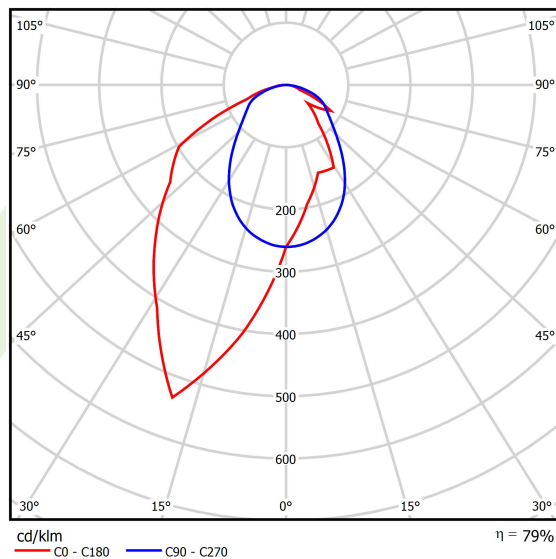

Produkt: X-LINE SLIM L-DOWN LED 3250 OPTICS-ASYM EDD 24 840 / L-1425MM S-1,5M**Indeks:** 19.4090.4423.24

Opis

Oprawa wykonana z profilu aluminiowego. Dystrybucja światła tylko w dolną półprzestrzeń (L-DOWN). W porównaniu z tradycyjnym X-Line LED, zmniejszone zostały gabaryty oprawy, a całość została zamknięta w wąskim na 48 mm profilu liniowym, co dodało produktowi bardziej eleganckiej formy. W X-Line Slim zastosowano układ optyczny oparty na przesłonie mlecznej PLX lub Micro-PRM lub soczewkach. Całość pozwala manipulować światłem i tworzyć systemy świetlne, ułatwiając tworzenie we wnętrzach warunków komfortowego widzenia i ich estetycznego wyglądu. Oprawa X-Line Slim przeznaczona jest do montażu na zawieszach.

Informacje o produkcie

Kategoria	Oprawy nastropowe
Rodzina	X-LINE SLIM LED
Nazwa	X-LINE SLIM L-DOWN LED 3250 OPTICS-ASYM EDD 24 840 / L-1425MM S-1,5M
Indeks	19.4090.4423.24

Dane świetlne i elektryczne

Typ źródła	LED
Strumień LED [lm]	3340
Moc LED [W]	15,5
Strumień oprawy [lm]	2638,6
Moc oprawy [W]	17,6
Skuteczność świetlna oprawy [lm/W]	149,9
Temperatura barwowa [K]	4000
CRI	>80
SDCM (źródła LED)	3
Kąt rozsyłu światła [°]	rozsył asymetryczny - lmax=-20°
Klasa ryzyka fotobiologicznego (PN-EN 62471)	RG0
Klasa ochrony	I
Stopień szczelności	IP40
Zasilanie	220..240 V, 50..60 Hz
Żywotność LED [h]	100000
Lx/By	L80/B10
Temperatura otoczenia [°C]	5 ÷ 35
Zasilacz elektroniczny	DIM DALI (EDD)
Współczynnik mocy cos φ	>0,95
Obciążalność obwodów	17 (B10), 28 (B16), 26 (C10), 41 (C16)

Dane mechaniczne

Montaż	na zwieszakach
Materiał	aluminium
Kolor	anodowane aluminium
Przesłona	OPTICS (układ optyczny oparty na soczewkach)
Odporność mechaniczna	IK04
Wymiary [mm]	1425 x 48 x 70

Fotometria