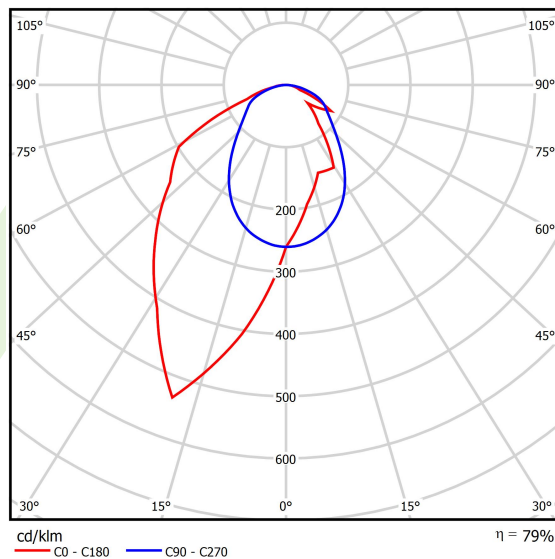

Dane mechaniczne

Montaż	na zwieszakach
Materiał	aluminium
Kolor	RAL 9005 (czarny)
Przesłona	OPTICS (układ optyczny oparty na soczewkach)
Odporność mechaniczna	IK04
Wymiary [mm]	1425 x 48 x 70

Fotometria