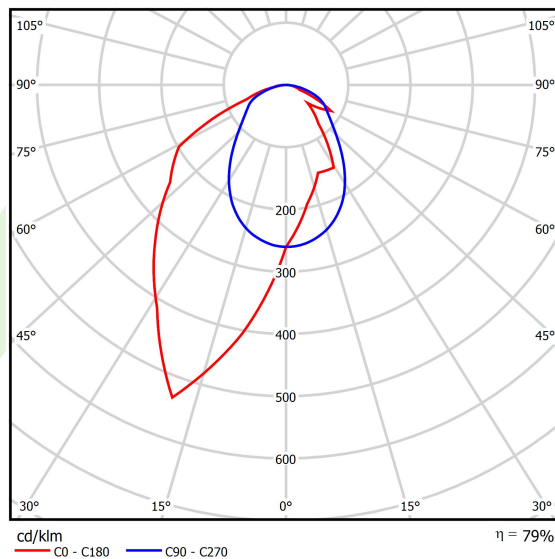

Produkt: X-LINE SLIM L-DOWN LED 3250 OPTICS-ASYM E 34 840 / L-1425MM S-1,5M**Indeks:** 19.4090.4421.34

Opis

Oprawa wykonana z profilu aluminiowego. Dystrybucja światła tylko w dolną półprzestrzeń (L-DOWN). W porównaniu z tradycyjnym X-Line LED, zmniejszone zostały gabaryty oprawy, a całość została zamknięta w wąskim na 48 mm profilu liniowym, co dodało produktowi bardziej eleganckiej formy. W X-Line Slim zastosowano układ optyczny oparty na przesłonie mlecznej PLX lub Micro-PRM lub soczewkach. Całość pozwala manipulować światłem i tworzyć systemy świetlne, ułatwiając tworzenie we wnętrzach warunków komfortowego widzenia i ich estetycznego wyglądu. Oprawa X-Line Slim przeznaczona jest do montażu na zawieszach.

Informacje o produkcie

Kategoria	Oprawy nastropowe
Rodzina	X-LINE SLIM LED
Nazwa	X-LINE SLIM L-DOWN LED 3250 OPTICS-ASYM E 34 840 / L-1425MM S-1,5M
Indeks	19.4090.4421.34

Dane świetlne i elektryczne

Typ źródła	LED
Strumień LED [lm]	3340
Moc LED [W]	15,5
Strumień oprawy [lm]	2638,6
Moc oprawy [W]	17,6
Skuteczność świetlna oprawy [lm/W]	149,9
Temperatura barwowa [K]	4000
CRI	>80
SDCM (źródła LED)	3
Kąt rozsyłu światła [°]	rozsył asymetryczny - lmax=-20°
Klasa ryzyka fotobiologicznego (PN-EN 62471)	RG0
Klasa ochrony	I
Stopień szczelności	IP40
Zasilanie	220..240 V, 50..60 Hz
Żywotność LED [h]	100000
Lx/By	L80/B10
Temperatura otoczenia [°C]	5 ÷ 35
Zasilacz elektroniczny	standard (E)
Współczynnik mocy cos φ	>0,95
Obciążalność obwodów	25 (B10), 40 (B16), 39 (C10), 62 (C16)

Dane mechaniczne

Montaż	na zwieszakach
Materiał	aluminium
Kolor	RAL 9016 (biały)
Przesłona	OPTICS (układ optyczny oparty na soczewkach)
Odporność mechaniczna	IK04
Wymiary [mm]	1425 x 48 x 70

Fotometria

Akcesoria