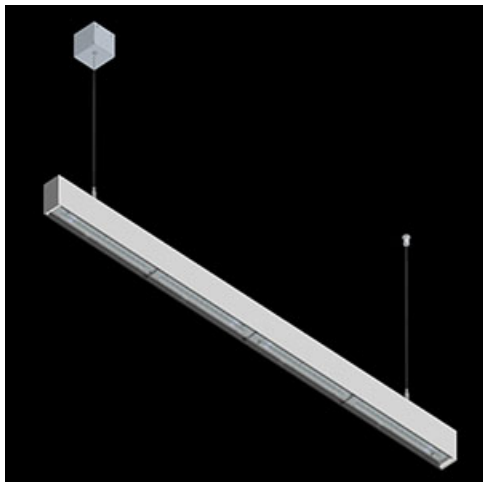

**Produkt:** X-LINE SLIM L-DOWN LED 3250 OPTICS-ASYM E 34 840 / L-1425MM S-1,5M**Indeks:** 19.4090.4421.34

## Opis

Oprawa wykonana z profilu aluminiowego. Dystrybucja światła tylko w dolną półprzestrzeń (L-DOWN). W porównaniu z tradycyjnym X-Line LED, zmniejszone zostały gabaryty oprawy, a całość została zamknięta w wąskim na 48 mm profilu liniowym, co dodało produktowi bardziej eleganckiej formy. W X-Line Slim zastosowano układ optyczny oparty na przesłonie mlecznej PLX lub Micro-PRM lub soczewkach. Całość pozwala manipulować światłem i tworzyć systemy świetlne, ułatwiając tworzenie we wnętrzach warunków komfortowego widzenia i ich estetycznego wyglądu. Oprawa X-Line Slim przeznaczona jest do montażu na zawieszach. \*Wybrane warianty opraw dostępne są z certyfikatem ENEC.

## Informacje o produkcie

Kategoria	Oprawy nastropowe
Rodzina	X-LINE SLIM LED
Nazwa	X-LINE SLIM L-DOWN LED 3250 OPTICS-ASYM E 34 840 / L-1425MM S-1,5M
Indeks	19.4090.4421.34
EAN	5902107551001

## Dane mechaniczne

Montaż	na zwieszakach
Materiał	aluminium
Kolor	RAL 9016 (biały)
Przesłona	OPTICS (układ optyczny oparty na soczewkach)
Odporność mechaniczna	IK04
Wymiary [mm]	1425 x 48 x 70