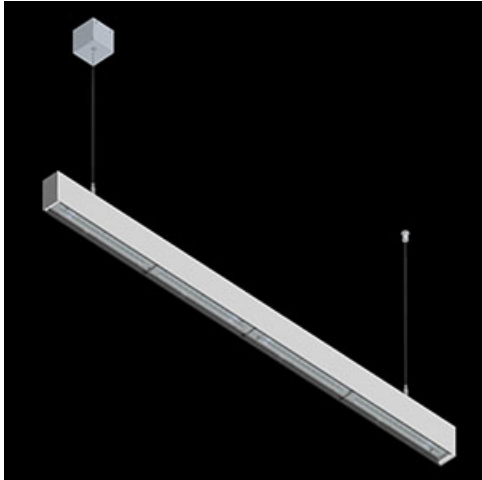

**Produkt:** X-LINE SLIM L-DOWN LED 3250 OPTICS-ASYM E 34 840 / L-1425MM S-1,5M**Indeks:** 19.4090.4421.34

## Opis

Oprawa wykonana z profilu aluminiowego. Dystrybucja światła tylko w dolną półprzestrzeń (L-DOWN). W porównaniu z tradycyjnym X-Line LED, zmniejszone zostały gabaryty oprawy, a całość została zamknięta w wąskim na 48 mm profilu liniowym, co dodało produktowi bardziej eleganckiej formy. W X-Line Slim zastosowano układ optyczny oparty na przesłonie mlecznej PLX lub Micro-PRM lub soczewkach. Całość pozwala manipulować światłem i tworzyć systemy świetlne, ułatwiając tworzenie we wnętrzach warunków komfortowego widzenia i ich estetycznego wyglądu. Oprawa X-Line Slim przeznaczona jest do montażu na zawieszach.

## Informacje o produkcie

Kategoria	Oprawy nastropowe
Rodzina	X-LINE SLIM LED
Nazwa	X-LINE SLIM L-DOWN LED 3250 OPTICS-ASYM E 34 840 / L-1425MM S-1,5M
Indeks	19.4090.4421.34

## Dane mechaniczne

Montaż	na zwieszakach
Materiał	aluminium
Kolor	RAL 9016 (biały)
Przesłona	OPTICS (układ optyczny oparty na soczewkach)
Odporność mechaniczna	IK04
Wymiary [mm]	1425 x 48 x 70