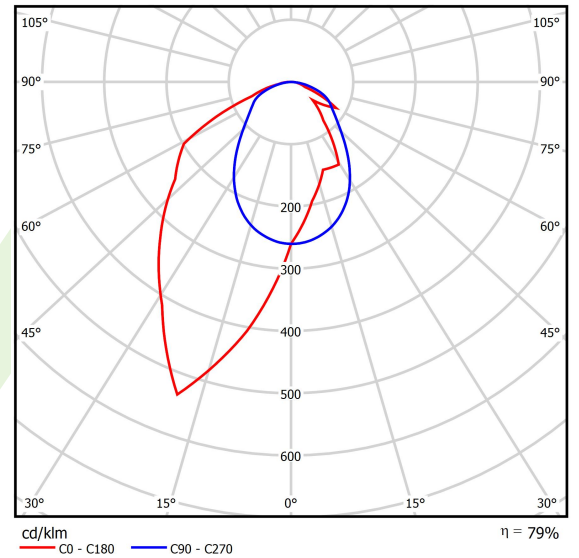

Technische Daten

Montageart	an Aufhängebügeln
Leuchtenkörper	Aluminium
Leuchtenfarbe	RAL 9016 (weiß)
Abdeckung	OPTICS (Linsen)
Stoßfestigkeitsgrad	IK04
Abmessungen [mm]	1425 x 48 x 70

Lichtverteilung