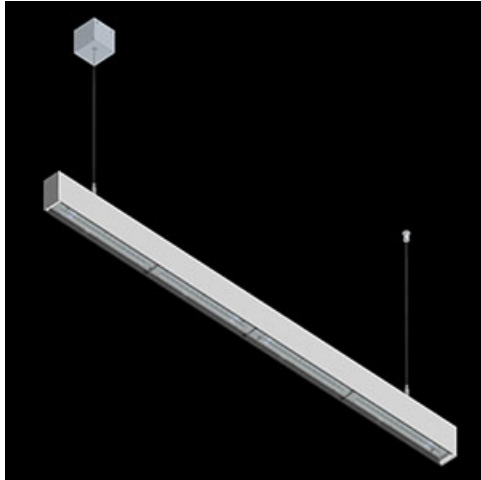

Produkt: X-LINE SLIM L-DOWN LED 3250 OPTICS-ASYM E 21 840 / L-1425MM S-1,5M

Index: 19.4090.4421.21

Beschreibung

Innenbeleuchtung. Montageart: an Aufhängebügeln. Gehäuse aus Aluminium. Farbe - RAL 9006 (grau). Abmessungen: 1425 x 48 x 70 mm. Abdeckung: OPTICS (Linsen). Der Wirkungsgrad des optischen Systems ist 79,01%. Abstrahlwinkel: asymmetrische Lichtverteilung - $I_{max}=-20^\circ$. Lichtquelle: LED. Farbtemperatur 4000 K. SDCM=3. CRI>80. Lebensdauer: 100000 h L80/B10. Leuchtenlichtstrom: 2638,6 lm. Gesamtleistungsaufnahme: 17,6 W. Leuchten Lichtausbeute: 132,6 lm/W. Vorschaltgerät: Ein/Aus (E). Netzspannung 220..240 V, 50..60 Hz. Belastbarkeit der Schaltung: 25 (B10), 40 (B16), 39 (C10), 62 (C16). Umgebungstemperatur: 5 ÷ 35° C. Schutzart: IP40. Stoßfestigkeitsgrad: IK04. Schutzklasse: I. Photobiologische Risikoklasse (IEC/EN 62471): RG0. Die Leuchte kann in CLO-Ausführung (Constant Lumen Output) hergestellt werden. Bitte prüfen Sie im Datenblatt und in der Montageanleitung, ob Montagezubehör erforderlich ist.

Technische Daten

Montageart	an Aufhängebügeln
Leuchtenkörper	Aluminium
Leuchtenfarbe	RAL 9006 (grau)
Abdeckung	OPTICS (Linsen)
Stoßfestigkeitsgrad	IK04
Abmessungen [mm]	1425 x 48 x 70

Lichtverteilung

cd/klm
— C0 - C180 — C90 - C270