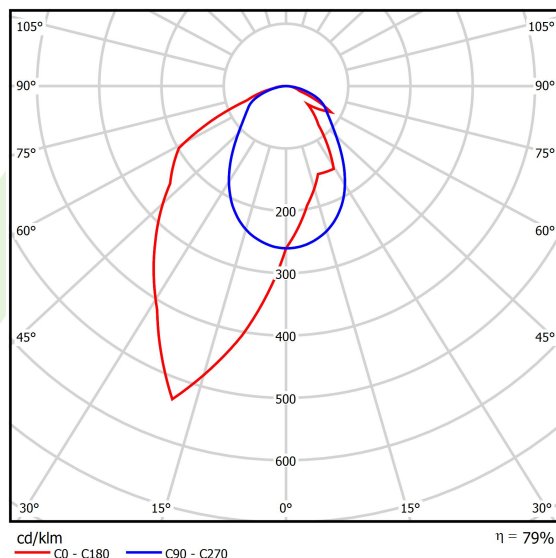

## Dane świetlne i elektryczne

Typ źródła	LED
Strumień LED [lm]	3340
Moc LED [W]	15,5
Strumień oprawy [lm]	2638,6
Moc oprawy [W]	17,6
Skuteczność świetlna oprawy [lm/W]	149,9
Temperatura barwowa [K]	4000
CRI	>80
SDCM (źródła LED)	3
Kąt rozsyłu światła [°]	rozsył asymetryczny - lmax=-20°
Klasa ryzyka fotobiologicznego (PN-EN 62471)	RG0
Klasa ochrony	I
Stopień szczelności	IP40
Zasilanie	220..240 V, 50..60 Hz
Żywotność LED [h]	100000
Lx/By	L80/B10
Temperatura otoczenia [°C]	5 ÷ 35
Zasilacz elektroniczny	standard (E)
Współczynnik mocy cos φ	>0,95
Obciążalność obwodów	30 (B10), 48 (B16), 43 (C10), 70 (C16)

## Fotometria