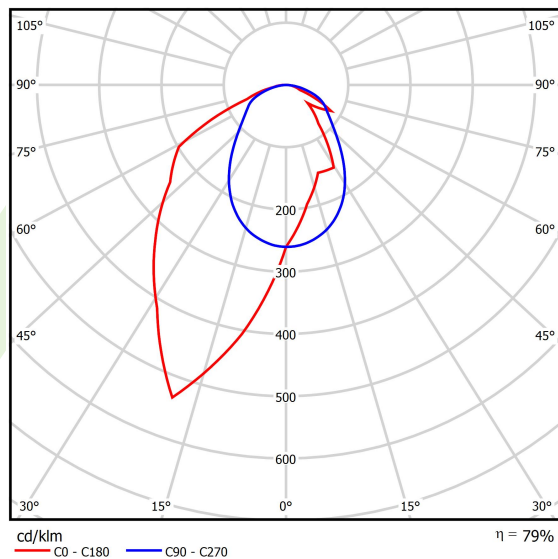

Produkt: X-LINE SLIM L-DOWN LED 3250 OPTICS-ASYM E 04 840 / L-1425MM S-1,5M**Indeks:** 19.4090.4421.04

Opis

Oprawa wykonana z profilu aluminiowego. Dystrybucja światła tylko w dolną półprzestrzeń (L-DOWN). W porównaniu z tradycyjnym X-Line LED, zmniejszone zostały gabaryty oprawy, a całość została zamknięta w wąskim na 48 mm profilu liniowym, co dodało produktowi bardziej eleganckiej formy. W X-Line Slim zastosowano układ optyczny oparty na przesłonie mlecznej PLX lub Micro-PRM lub soczewkach. Całość pozwala manipulować światłem i tworzyć systemy świetlne, ułatwiając tworzenie we wnętrzach warunków komfortowego widzenia i ich estetycznego wyglądu. Oprawa X-Line Slim przeznaczona jest do montażu na zawieszach.

Informacje o produkcie

Kategoria	Oprawy nastropowe
Rodzina	X-LINE SLIM LED
Nazwa	X-LINE SLIM L-DOWN LED 3250 OPTICS-ASYM E 04 840 / L-1425MM S-1,5M
Indeks	19.4090.4421.04

Dane świetlne i elektryczne

Typ źródła	LED
Strumień LED [lm]	3340
Moc LED [W]	15,5
Strumień oprawy [lm]	2638,6
Moc oprawy [W]	17,6
Skuteczność świetlna oprawy [lm/W]	149,9
Temperatura barwowa [K]	4000
CRI	>80
SDCM (źródła LED)	3
Kąt rozsyłu światła [°]	rozsył asymetryczny - lmax=-20°
Klasa ryzyka fotobiologicznego (PN-EN 62471)	RG0
Klasa ochrony	I
Stopień szczelności	IP40
Zasilanie	220..240 V, 50..60 Hz
Żywotność LED [h]	100000
Lx/By	L80/B10
Temperatura otoczenia [°C]	5 ÷ 35
Zasilacz elektroniczny	standard (E)
Współczynnik mocy cos φ	>0,95
Obciążalność obwodów	25 (B10), 40 (B16), 39 (C10), 62 (C16)

Dane mechaniczne

Montaż	na zwieszakach
Materiał	aluminium
Kolor	RAL 9005 (czarny)
Przesłona	OPTICS (układ optyczny oparty na soczewkach)
Odporność mechaniczna	IK04
Wymiary [mm]	1425 x 48 x 70

Fotometria