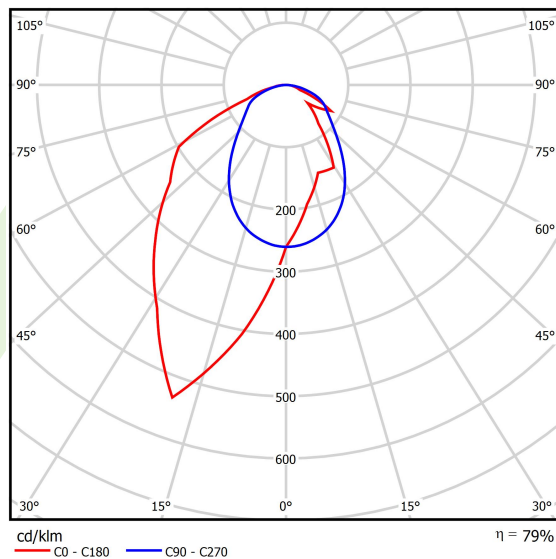

Produkt: X-LINE SLIM L-DOWN LED 3250 OPTICS-ASYM E 04 840 / L-1425MM S-1,5M**Indeks:** 19.4090.4421.04

Opis

Oprawa wykonana z profilu aluminiowego. Dystrybucja światła tylko w dolną półprzestrzeń (L-DOWN). W porównaniu z tradycyjnym X-Line LED, zmniejszone zostały gabaryty oprawy, a całość została zamknięta w wąskim na 48 mm profilu liniowym, co dodało produktowi bardziej eleganckiej formy. W X-Line Slim zastosowano układ optyczny oparty na przesłonie mlecznej PLX lub Micro-PRM lub soczewkach. Całość pozwala manipulować światłem i tworzyć systemy świetlne, ułatwiając tworzenie we wnętrzach warunków komfortowego widzenia i ich estetycznego wyglądu. Oprawa X-Line Slim przeznaczona jest do montażu na zawieszach.

Informacje o produkcie

Kategoria	Oprawy nastropowe
Rodzina	X-LINE SLIM LED
Nazwa	X-LINE SLIM L-DOWN LED 3250 OPTICS-ASYM E 04 840 / L-1425MM S-1,5M
Indeks	19.4090.4421.04

Dane świetlne i elektryczne

Typ źródła	LED
Strumień LED [lm]	3340
Moc LED [W]	15,5
Strumień oprawy [lm]	2638,6
Moc oprawy [W]	17,6
Skuteczność świetlna oprawy [lm/W]	132,6
Temperatura barwowa [K]	4000
CRI	>80
SDCM (źródła LED)	3
Kąt rozsyłu światła [°]	rozsył asymetryczny - lmax=-20°
Klasa ryzyka fotobiologicznego (PN-EN 62471)	RG0
Klasa ochrony	I
Stopień szczelności	IP40
Zasilanie	220..240 V, 50..60 Hz
Żywotność LED [h]	100000
Lx/By	L80/B10
Temperatura otoczenia [°C]	5 ÷ 35
Zasilacz elektroniczny	standard (E)
Współczynnik mocy cos φ	>0,95
Obciążalność obwodów	25 (B10), 40 (B16), 39 (C10), 62 (C16)

Dane mechaniczne

Montaż	na zwieszakach
Materiał	aluminium
Kolor	RAL 9005 (czarny)
Przesłona	OPTICS (układ optyczny oparty na soczewkach)
Odporność mechaniczna	IK04
Wymiary [mm]	1425 x 48 x 70

Fotometria