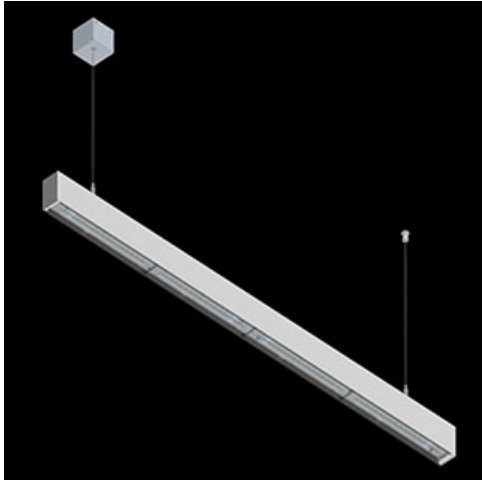

Produkt: X-LINE SLIM L-DOWN LED 3250 OPTICS-ASYM E 04 840 / L-1425MM S-1,5M**Indeks:** 19.4090.4421.04

Opis

Oprawa wykonana z profilu aluminiowego. Dystrybucja światła tylko w dolną półprzestrzeń (L-DOWN). W porównaniu z tradycyjnym X-Line LED, zmniejszone zostały gabaryty oprawy, a całość została zamknięta w wąskim na 48 mm profilu liniowym, co dodało produktowi bardziej eleganckiej formy. W X-Line Slim zastosowano układ optyczny oparty na przesłonie mlecznej PLX lub Micro-PRM lub soczewkach. Całość pozwala manipulować światłem i tworzyć systemy świetlne, ułatwiając tworzenie we wnętrzach warunków komfortowego widzenia i ich estetycznego wyglądu. Oprawa X-Line Slim przeznaczona jest do montażu na zawieszach.

Informacje o produkcie

Kategoria	Oprawy nastropowe
Rodzina	X-LINE SLIM LED
Nazwa	X-LINE SLIM L-DOWN LED 3250 OPTICS-ASYM E 04 840 / L-1425MM S-1,5M
Indeks	19.4090.4421.04

Dane świetlne i elektryczne

Typ źródła	LED
Strumień LED [lm]	3340
Moc LED [W]	15,5
Strumień oprawy [lm]	2638,6
Moc oprawy [W]	17,6
Skuteczność świetlna oprawy [lm/W]	132,6
Temperatura barwowa [K]	4000
CRI	>80
SDCM (źródła LED)	3
Kąt rozsyłu światła [°]	rozsył asymetryczny - lmax=-20°
Klasa ryzyka fotobiologicznego (PN-EN 62471)	RG0
Klasa ochrony	I
Stopień szczelności	IP40
Zasilanie	220..240 V, 50..60 Hz
Żywotność LED [h]	100000
Lx/By	L80/B10
Temperatura otoczenia [°C]	5 ÷ 35
Zasilacz elektroniczny	standard (E)
Współczynnik mocy cos φ	>0,95
Obciążalność obwodów	25 (B10), 40 (B16), 39 (C10), 62 (C16)

Dane mechaniczne

Montaż	na zwieszakach
Materiał	aluminium
Kolor	RAL 9005 (czarny)
Przesłona	OPTICS (układ optyczny oparty na soczewkach)
Odporność mechaniczna	IK04
Wymiary [mm]	1425 x 48 x 70

Fotometria