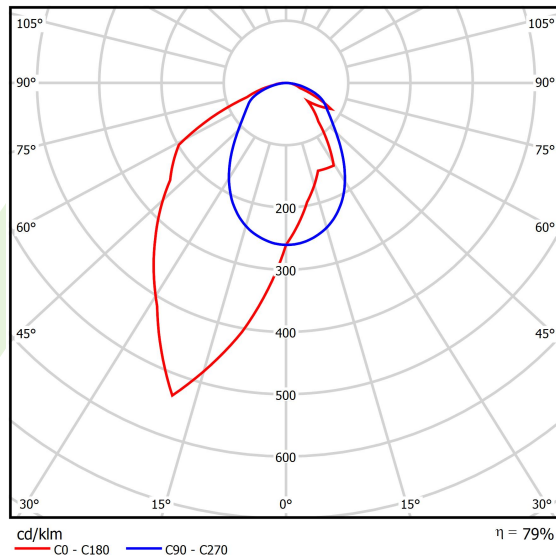

Produkt: X-LINE SLIM L-DOWN LED 3250 OPTICS-ASYM E 04 840 / L-1425MM S-1,5M**Indeks:** 19.4090.4421.04

Opis

Oprawa wykonana z profilu aluminiowego. Dystrybucja światła tylko w dolną półprzestrzeń (L-DOWN). W porównaniu z tradycyjnym X-Line LED, zmniejszone zostały gabaryty oprawy, a całość została zamknięta w wąskim na 48 mm profilu liniowym, co dodało produktowi bardziej eleganckiej formy. W X-Line Slim zastosowano układ optyczny oparty na przesłonie mlecznej PLX lub Micro-PRM lub soczewkach. Całość pozwala manipulować światłem i tworzyć systemy świetlne, ułatwiając tworzenie we wnętrzach warunków komfortowego widzenia i ich estetycznego wyglądu. Oprawa X-Line Slim przeznaczona jest do montażu na zawieszach.

Informacje o produkcie

Kategoria	Oprawy nastropowe
Rodzina	X-LINE SLIM LED
Nazwa	X-LINE SLIM L-DOWN LED 3250 OPTICS-ASYM E 04 840 / L-1425MM S-1,5M
Indeks	19.4090.4421.04

Dane świetlne i elektryczne

Typ źródła	LED
Strumień LED [lm]	3340
Moc LED [W]	15,5
Strumień oprawy [lm]	2638,6
Moc oprawy [W]	17,6
Skuteczność świetlna oprawy [lm/W]	149,9
Temperatura barwowa [K]	4000
CRI	>80
SDCM (źródła LED)	3
Kąt rozsyłu światła [°]	rozsył asymetryczny - lmax=-20°
Klasa ryzyka fotobiologicznego (PN-EN 62471)	RG0
Klasa ochrony	I
Stopień szczelności	IP40
Zasilanie	220..240 V, 50..60 Hz
Żywotność LED [h]	100000
Lx/By	L80/B10
Temperatura otoczenia [°C]	5 ÷ 35
Zasilacz elektroniczny	standard (E)
Współczynnik mocy cos φ	>0,95
Obciążalność obwodów	25 (B10), 40 (B16), 39 (C10), 62 (C16)

Dane mechaniczne

Montaż	na zwieszakach
Materiał	aluminium
Kolor	RAL 9005 (czarny)
Przesłona	OPTICS (układ optyczny oparty na soczewkach)
Odporność mechaniczna	IK04
Wymiary [mm]	1425 x 48 x 70

Fotometria