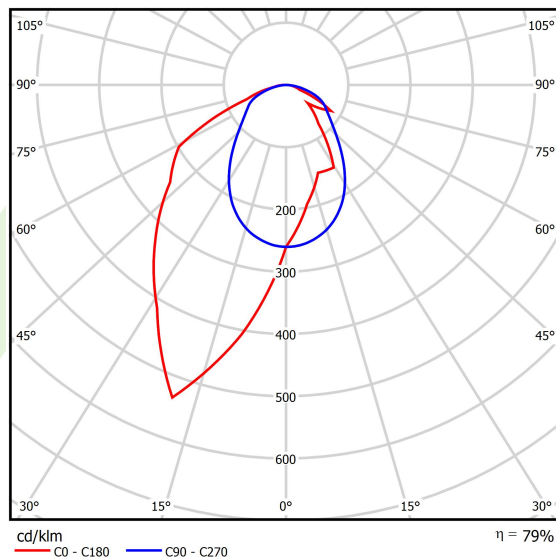

Dane mechaniczne

Montaż	na zwieszakach
Materiał	aluminium
Kolor	RAL 9016 (biały)
Przesłona	OPTICS (układ optyczny oparty na soczewkach)
Odporność mechaniczna	IK04
Wymiary [mm]	1425 x 48 x 70

Fotometria