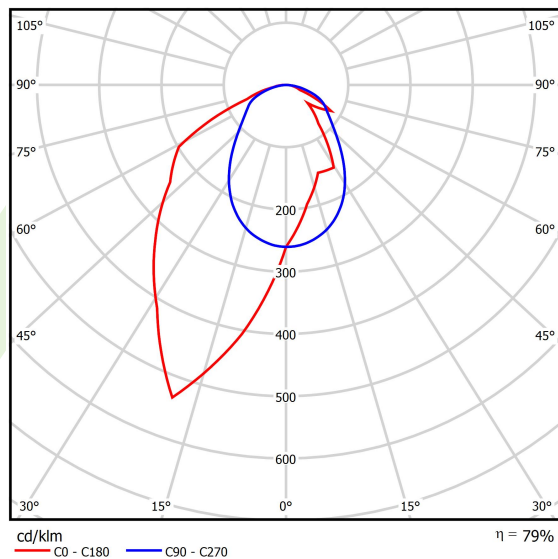

Dane mechaniczne

Montaż	na zwieszakach
Materiał	aluminium
Kolor	RAL 9006 (szary)
Przesłona	OPTICS (układ optyczny oparty na soczewkach)
Odporność mechaniczna	IK04
Wymiary [mm]	1425 x 48 x 70

Fotometria