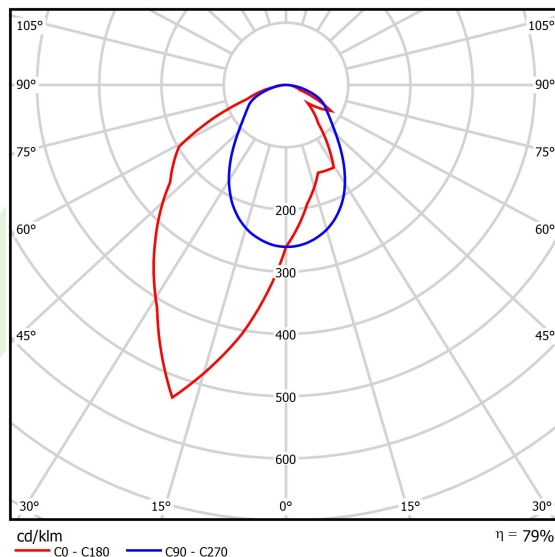

Produkt: X-LINE SLIM L-DOWN LED 3250 OPTICS-ASYM EDD 24 830 / L-1425MM S-1,5M**Indeks:** 19.4090.4413.24

Opis

Oprawa wykonana z profilu aluminiowego. Dystrybucja światła tylko w dolną półprzestrzeń (L-DOWN). W porównaniu z tradycyjnym X-Line LED, zmniejszone zostały gabaryty oprawy, a całość została zamknięta w wąskim na 48 mm profilu liniowym, co dodało produktowi bardziej eleganckiej formy. W X-Line Slim zastosowano układ optyczny oparty na przesłonie mlecznej PLX lub Micro-PRM lub soczewkach. Całość pozwala manipulować światłem i tworzyć systemy świetlne, ułatwiając tworzenie we wnętrzach warunków komfortowego widzenia i ich estetycznego wyglądu. Oprawa X-Line Slim przeznaczona jest do montażu na zawieszach. *Wybrane warianty opraw dostępne są z certyfikatem ENEC.

Informacje o produkcie

Kategoria	Oprawy nastropowe
Rodzina	X-LINE SLIM LED
Nazwa	X-LINE SLIM L-DOWN LED 3250 OPTICS-ASYM EDD 24 830 / L-1425MM S-1,5M
Indeks	19.4090.4413.24
EAN	5902107313906

Dane świetlne i elektryczne

Typ źródła	LED
Strumień LED [lm]	3172,5
Moc LED [W]	15,5
Strumień oprawy [lm]	2506,3
Moc oprawy [W]	17,6
Skuteczność świetlna oprawy [lm/W]	142,4
Temperatura barwowa [K]	3000
CRI	>80
SDCM (źródła LED)	3
Kąt rozsyłu światła [°]	rozsył asymetryczny - lmax=-20°
Klasa ryzyka fotobiologicznego (PN-EN 62471)	RG0
Klasa ochrony	I
Stopień szczelności	IP40
Zasilanie	220..240 V, 50..60 Hz
Żywotność LED [h]	100000
Lx/By	L80/B10
Temperatura otoczenia [°C]	5 ÷ 35
Zasilacz elektroniczny	DIM DALI (EDD)
Współczynnik mocy cos φ	>0,95
Obciążalność obwodów	17 (B10), 28 (B16), 26 (C10), 41 (C16)

Dane mechaniczne

Montaż	na zwieszakach
Materiał	aluminium
Kolor	anodowane aluminium
Przesłona	OPTICS (układ optyczny oparty na soczewkach)
Odporność mechaniczna	IK04
Wymiary [mm]	1425 x 48 x 70

Fotometria