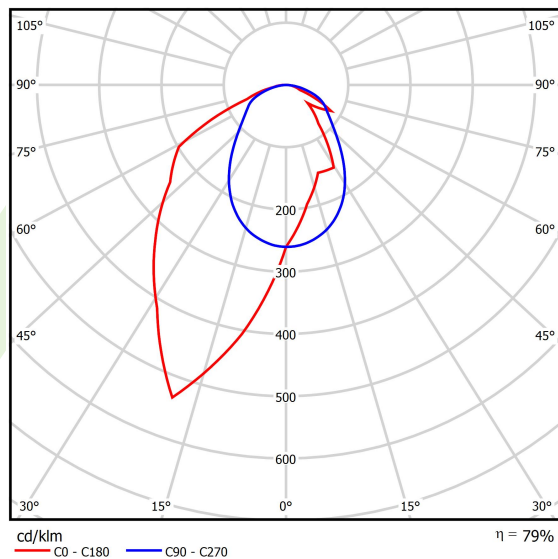

Produkt: X-LINE SLIM L-DOWN LED 3250 OPTICS-ASYM EDD 24 830 / L-1425MM S-1,5M**Indeks:** 19.4090.4413.24

Opis

Oprawa wykonana z profilu aluminiowego. Dystrybucja światła tylko w dolną półprzestrzeń (L-DOWN). W porównaniu z tradycyjnym X-Line LED, zmniejszone zostały gabaryty oprawy, a całość została zamknięta w wąskim na 48 mm profilu liniowym, co dodało produktowi bardziej eleganckiej formy. W X-Line Slim zastosowano układ optyczny oparty na przesłonie mlecznej PLX lub Micro-PRM lub soczewkach. Całość pozwala manipulować światłem i tworzyć systemy świetlne, ułatwiając tworzenie we wnętrzach warunków komfortowego widzenia i ich estetycznego wyglądu. Oprawa X-Line Slim przeznaczona jest do montażu na zawieszach.

Informacje o produkcie

Kategoria	Oprawy nastropowe
Rodzina	X-LINE SLIM LED
Nazwa	X-LINE SLIM L-DOWN LED 3250 OPTICS-ASYM EDD 24 830 / L-1425MM S-1,5M
Indeks	19.4090.4413.24

Dane świetlne i elektryczne

Typ źródła	LED
Strumień LED [lm]	3172,5
Moc LED [W]	15,5
Strumień oprawy [lm]	2506,3
Moc oprawy [W]	17,6
Skuteczność świetlna oprawy [lm/W]	142,4
Temperatura barwowa [K]	3000
CRI	>80
SDCM (źródła LED)	3
Kąt rozsyłu światła [°]	rozsył asymetryczny - lmax=-20°
Klasa ryzyka fotobiologicznego (PN-EN 62471)	RG0
Klasa ochrony	I
Stopień szczelności	IP40
Zasilanie	220..240 V, 50..60 Hz
Żywotność LED [h]	100000
Lx/By	L80/B10
Temperatura otoczenia [°C]	5 ÷ 35
Zasilacz elektroniczny	DIM DALI (EDD)
Współczynnik mocy cos φ	>0,95
Obciążalność obwodów	17 (B10), 28 (B16), 26 (C10), 41 (C16)

Dane mechaniczne

Montaż	na zwieszakach
Materiał	aluminium
Kolor	anodowane aluminium
Przesłona	OPTICS (układ optyczny oparty na soczewkach)
Odporność mechaniczna	IK04
Wymiary [mm]	1425 x 48 x 70

Fotometria