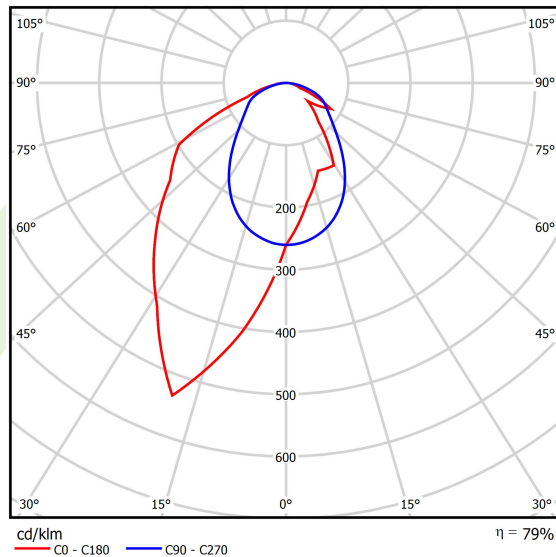

Dane mechaniczne

Montaż	na zwieszakach
Materiał	aluminium
Kolor	RAL 9005 (czarny)
Przesłona	OPTICS (układ optyczny oparty na soczewkach)
Odporność mechaniczna	IK04
Wymiary [mm]	1425 x 48 x 70

Fotometria