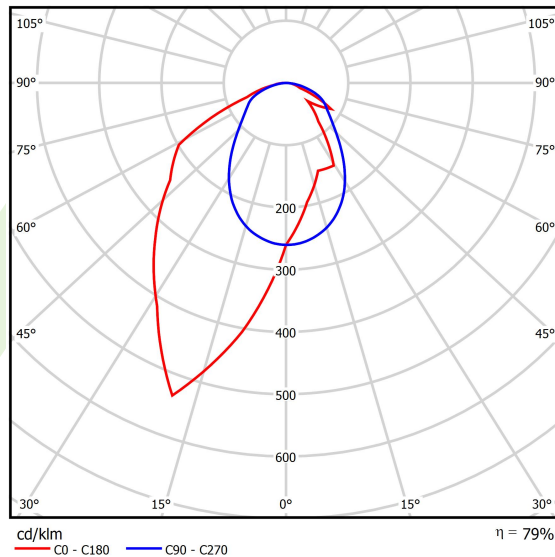

Dane mechaniczne

Montaż	na zwieszakach
Materiał	aluminium
Kolor	RAL 9005 (czarny)
Przesłona	OPTICS (układ optyczny oparty na soczewkach)
Odporność mechaniczna	IK04
Wymiary [mm]	1425 x 48 x 70

Fotometria