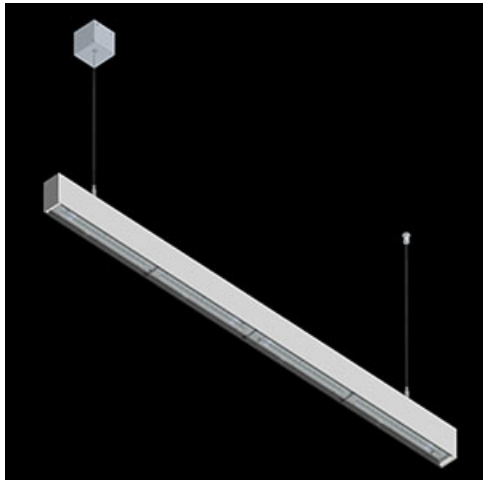

Produkt: X-LINE SLIM L-DOWN LED 3250 OPTICS-ASYM EDD 04 830 / L-1425MM S-1,5M**Indeks:** 19.4090.4413.04

Opis

Oprawa wykonana z profilu aluminiowego. Dystrybucja światła tylko w dolną półprzestrzeń (L-DOWN). W porównaniu z tradycyjnym X-Line LED, zmniejszone zostały gabaryty oprawy, a całość została zamknięta w wąskim na 48 mm profilu liniowym, co dodało produktowi bardziej eleganckiej formy. W X-Line Slim zastosowano układ optyczny oparty na przesłonie mlecznej PLX lub Micro-PRM lub soczewkach. Całość pozwala manipulować światłem i tworzyć systemy świetlne, ułatwiając tworzenie we wnętrzach warunków komfortowego widzenia i ich estetycznego wyglądu. Oprawa X-Line Slim przeznaczona jest do montażu na zawieszach.

Informacje o produkcie

Kategoria	Oprawy nastropowe
Rodzina	X-LINE SLIM LED
Nazwa	X-LINE SLIM L-DOWN LED 3250 OPTICS-ASYM EDD 04 830 / L-1425MM S-1,5M
Indeks	19.4090.4413.04

Dane świetlne i elektryczne

Typ źródła	LED
Strumień LED [lm]	3172,5
Moc LED [W]	15,5
Strumień oprawy [lm]	2506,3
Moc oprawy [W]	17,6
Skuteczność świetlna oprawy [lm/W]	142,4
Temperatura barwowa [K]	3000
CRI	>80
SDCM (źródła LED)	3
Kąt rozsyłu światła [°]	rozsył asymetryczny - lmax=-20°
Klasa ryzyka fotobiologicznego (PN-EN 62471)	RG0
Klasa ochrony	I
Stopień szczelności	IP40
Zasilanie	220..240 V, 50..60 Hz
Żywotność LED [h]	100000
Lx/By	L80/B10
Temperatura otoczenia [°C]	5 ÷ 35
Zasilacz elektroniczny	DIM DALI (EDD)
Współczynnik mocy cos φ	>0,95
Obciążalność obwodów	17 (B10), 28 (B16), 26 (C10), 41 (C16)

Dane mechaniczne

Montaż	na zwieszakach
Materiał	aluminium
Kolor	RAL 9005 (czarny)
Przesłona	OPTICS (układ optyczny oparty na soczewkach)
Odporność mechaniczna	IK04
Wymiary [mm]	1425 x 48 x 70

Fotometria