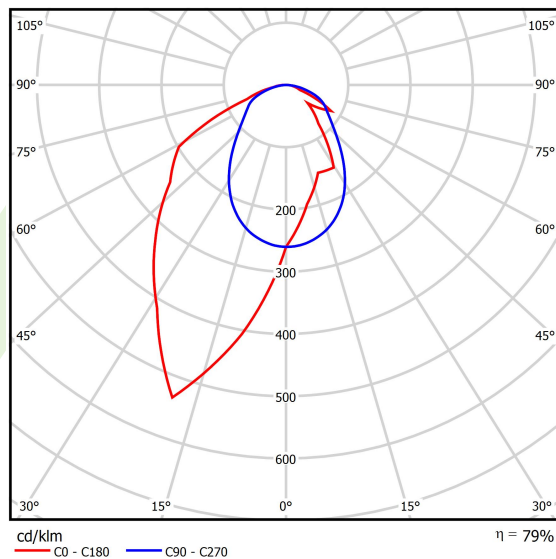

Produkt: X-LINE SLIM L-DOWN LED 3250 OPTICS-ASYM EDD 04 830 / L-1425MM S-1,5M**Indeks:** 19.4090.4413.04

Opis

Oprawa wykonana z profilu aluminiowego. Dystrybucja światła tylko w dolną półprzestrzeń (L-DOWN). W porównaniu z tradycyjnym X-Line LED, zmniejszone zostały gabaryty oprawy, a całość została zamknięta w wąskim na 48 mm profilu liniowym, co dodało produktowi bardziej eleganckiej formy. W X-Line Slim zastosowano układ optyczny oparty na przesłonie mlecznej PLX lub Micro-PRM lub soczewkach. Całość pozwala manipulować światłem i tworzyć systemy świetlne, ułatwiając tworzenie we wnętrzach warunków komfortowego widzenia i ich estetycznego wyglądu. Oprawa X-Line Slim przeznaczona jest do montażu na zawieszach.

Informacje o produkcie

Kategoria	Oprawy nastropowe
Rodzina	X-LINE SLIM LED
Nazwa	X-LINE SLIM L-DOWN LED 3250 OPTICS-ASYM EDD 04 830 / L-1425MM S-1,5M
Indeks	19.4090.4413.04

Dane świetlne i elektryczne

Typ źródła	LED
Strumień LED [lm]	3172,5
Moc LED [W]	15,5
Strumień oprawy [lm]	2506,3
Moc oprawy [W]	17,6
Skuteczność świetlna oprawy [lm/W]	142,4
Temperatura barwowa [K]	3000
CRI	>80
SDCM (źródła LED)	3
Kąt rozsyłu światła [°]	rozsył asymetryczny - lmax=-20°
Klasa ryzyka fotobiologicznego (PN-EN 62471)	RG0
Klasa ochrony	I
Stopień szczelności	IP40
Zasilanie	220..240 V, 50..60 Hz
Żywotność LED [h]	100000
Lx/By	L80/B10
Temperatura otoczenia [°C]	5 ÷ 35
Zasilacz elektroniczny	DIM DALI (EDD)
Współczynnik mocy cos φ	>0,95
Obciążalność obwodów	17 (B10), 28 (B16), 26 (C10), 41 (C16)

Dane mechaniczne

Montaż	na zwieszakach
Materiał	aluminium
Kolor	RAL 9005 (czarny)
Przesłona	OPTICS (układ optyczny oparty na soczewkach)
Odporność mechaniczna	IK04
Wymiary [mm]	1425 x 48 x 70

Fotometria